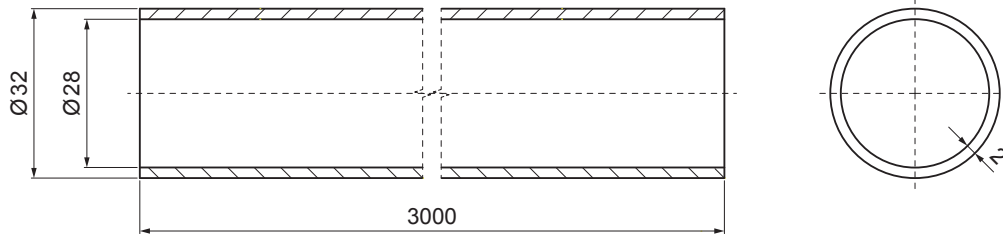

KARTA TECHNICZNA

RURA DO ŁAPACZA ŚNIEGU

ZS-PZSF RU 32

SZCZEGÓŁ:

1. łapacz śniegu dwu rurowy
2. rura do łapacza śniegu
3. PVC złączka rury do łapacza śniegu
4. PVC zaśleпка rury do łapacza śniegu

Kolor : Ocynkowana stal powlekana – Testa di Moro – RAL 8028
Materiał: Aluminium – Natur

INDEKS	ZMIANA	DATA	PODPIS	KJG QUALITY®	Scan code for 3D model	
ZN. MAT		K.O.	MASA kg	SKALA		
WYM. PÓLT.						
POM. URZ.			Norma STN	NR KL.		
SPORZ.	Ing. Kluska M.		ZMIAN.	NR POL.		
SPRAW.						
TECHNOL.	TECHNOL.		STARY RYS.	NR RYS.		
NAZWA	Rura do łapacza śniegu			Liczba arkuszy	ZS-PZSF RU 32	Arkusz