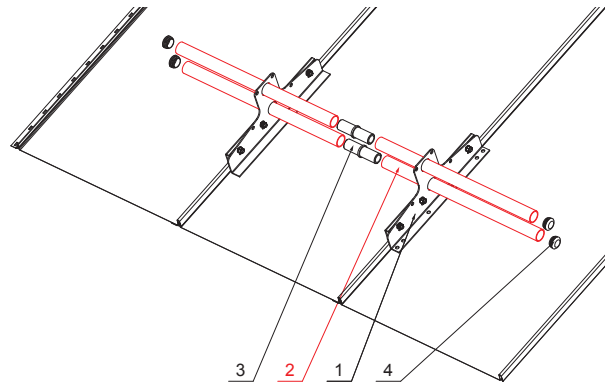

# RURA DO ŁAPACZA ŚNIEGU

### SZCZEGÓL:

1. łapacz śniegu dwu rurowy
2. rura do łapacza śniegu
3. PVC złączka rury do łapacza śniegu
4. PVC zaśleпка rury do łapacza śniegu

Kolor : Ocynkowana stal powlekana – Testa di Moro – RAL 8028  
Materiał: Aluminium – Natur