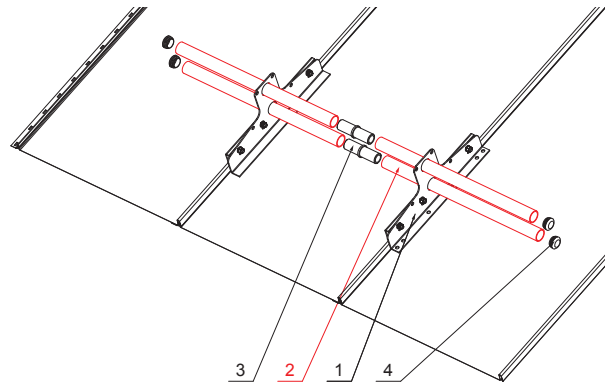

KARTA TECHNICZNA

RURA DO ŁAPACZA ŚNIEGU

ZS-PZSF RU 32

SZCZEGÓŁ:

1. łapacz śniegu dwu rurowy
2. rura do łapacza śniegu
3. PVC złączka rury do łapacza śniegu
4. PVC zaśleпка rury do łapacza śniegu

Kolor : Ocynkowana stal powlekana – Testa di Moro – RAL 8028
Materiał: Aluminium – Natur

INDEKS	ZMIANA	DATA	PODPIS	KJG QUALITY®	Scan code for 3D model	
ZN. MAT		K.O.	MASA kg	SKALA		
WYM. PÓLT.						
POM. URZ.			Norma STN	NR KL.		
SPORZ.	Ing. Kluska M.		ZMIAN.	NR POL.		
SPRAW.						
TECHNOL.	TECHNOL.		STARY RYS.	NR RYS.		
NAZWA	Rura do łapacza śniegu			Liczba arkuszy	ZS-PZSF RU 32	Arkusz