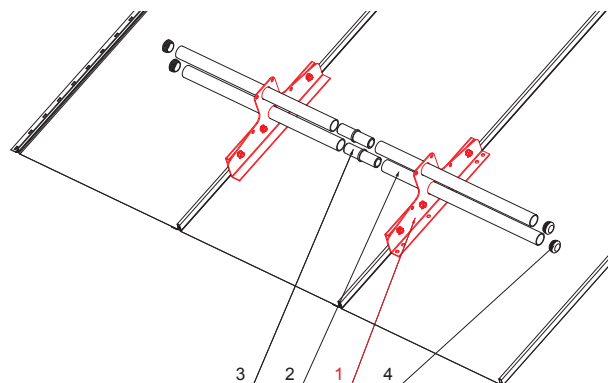

KARTA TECHNICZNA

ŁAPACZ ŚNIEGU DWU RUROWY

ZS-CLICK ND 2

SZCZEGÓŁ:

1. łapacz śniegu dwu rurowy
2. rura do łapacza śniegu
3. PVC złączka rury do łapacza śniegu
4. PVC zaślepka rury do łapacza śniegu

P Ocynkowana stal – Natur

INDEKS	ZMIANA	DATA	PODPIS		
ZN. MAT	WYM. PÓŁT.	K.O.	MASA kg		
POM. URZ.	SPORZ.	Ing. Kluska M.	ZMIAN.	Norma STN	NR KL.
SPRAW.	TECHNOL.	TECHNOL.	STARY RYS.	NR RYS.	NR POL.
NAZWA			Liczba arkuszy		
Łapacz śniegu dwu rurowy			ZS-CLICK ND 2		
			Arkusze		