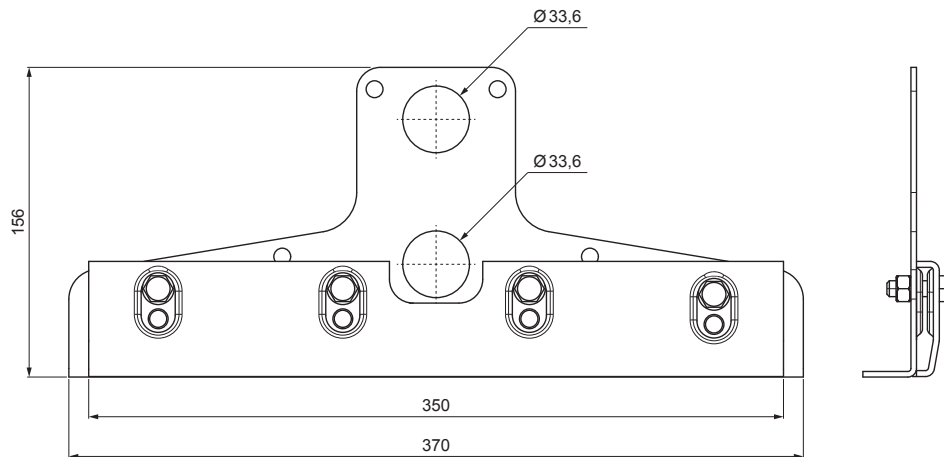

KARTA TECHNICZNA

ŁAPACZ ŚNIEGU DWU RUROWY

ZS-CLICK ND 2

SZCZEGÓŁ:

1. łapacz śniegu dwu rurowy
2. rura do łapacza śniegu
3. PVC złączka rury do łapacza śniegu
4. PVC zaślepka rury do łapacza śniegu

P Ocynkowana stal – Natur

INDEKS	ZMIANA	DATA	PODPIS		
ZN. MAT	WYM. PÓŁT.	K.O.	MASA kg		
POM. URZ.	SPORZ.	Ing. Kluska M.	ZMIAN.	Norma STN	NR KL.
SPRAW.	TECHNOL.	TECHNOL.	STARY RYS.	NR RYS.	NR POL.
NAZWA			Liczba arkuszy		
Łapacz śniegu dwu rurowy			ZS-CLICK ND 2		
			Arkusze		