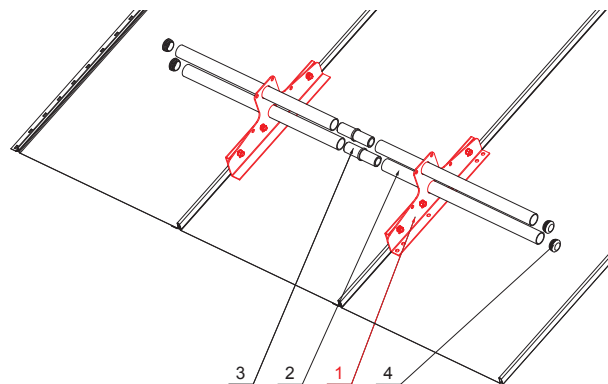

KARTA TECHNICZNA

ŁAPACZ ŚNIEGU DWU RUROWY

ZS-CLICK ND 2

SZCZEGÓŁ:

1. łapacz śniegu dwu rurowy
2. rura do łapacza śniegu
3. PVC złączka rury do łapacza śniegu
4. PVC zaślepka rury do łapacza śniegu

B Ocynkowana stal powlekana – Biały – RAL 9010

INDEKS	ZMIANA	DATA	PODPIS	 
ZN. MAT		K.O.	MASA kg	SKALA
WYM. PÓŁT.				
POM. URZ.		Norma STN		NR KL.
SPORZ.	Ing. Kluska M.	ZMIAN.		NR POL.
SPRAW.				
TECHNOL.	TECHNOL.	STARY RYS.	NR RYS.	
NAZWA		Łapacz śniegu dwu rurowy		Liczba arkuszy
				ZS-CLICK ND 2
				Arkusze 