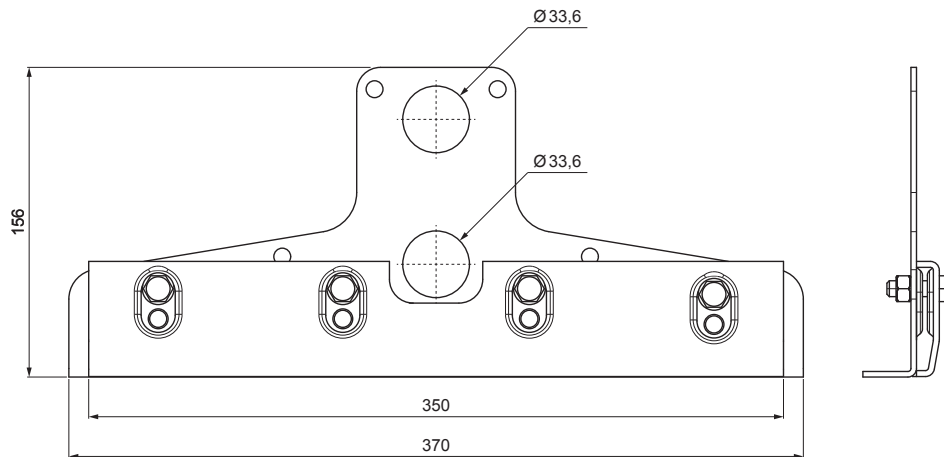

KARTA TECHNICZNA

ŁAPACZ ŚNIEGU DWU RUROWY

ZS-CLICK ND 2

SZCZEGÓŁ:

1. łapacz śniegu dwu rurowy
2. rura do łapacza śniegu
3. PVC złączka rury do łapacza śniegu
4. PVC zaślepka rury do łapacza śniegu

B Ocynkowana stal powlekana – Biały – RAL 9010

INDEKS	ZMIANA	DATA	PODPIS	 
ZN. MAT		K.O.	MASA kg	SKALA
WYM. PÓŁT.				
POM. URZ.		Norma STN		NR KL.
SPORZ.	Ing. Kluska M.	ZMIAN.		NR POL.
SPRAW.				
TECHNOL.	TECHNOL.	STARY RYS.	NR RYS.	
NAZWA		Łapacz śniegu dwu rurowy		Liczba arkuszy
				ZS-CLICK ND 2
				Arkusze 