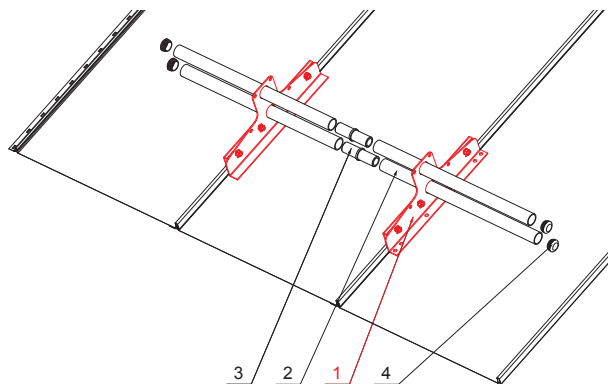

KARTA TECHNICZNA

ŁAPACZ ŚNIEGU DWU RUROWY

ZS-CLICK ND 2

SZCZEGÓŁ:

1. łapacz śniegu dwu rurowy
2. rura do łapacza śniegu
3. PVC złączka rury do łapacza śniegu
4. PVC zaślepka rury do łapacza śniegu

BH Ocynkowana stal powlekana – Srebrny – RAL 9006

INDEKS	ZMIANA	DATA	PODPIS	  
ZN. MAT		K.O.	MASA kg	SKALA
WYM. PÓLT.				
POM. URZ.		Norma STN		NR KL.
SPORZ. Ing. Kluska M.		ZMIAN.		NR POL.
SPRAW.				
TECHNOL.		TECHNOL.	STARY RYS.	NR RYS.
NAZWA		Łapacz śniegu dwu rurowy		Liczba arkuszy
				ZS-CLICK ND 2
				Arkusz 