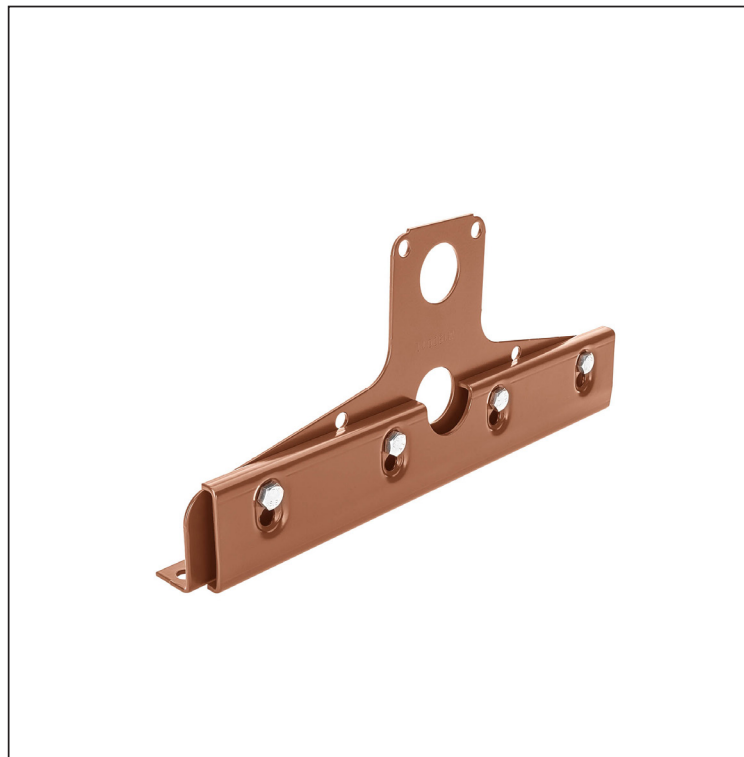

KARTA TECHNICZNA

ŁAPACZ ŚNIEGU DWU RUROWY

ZS-CLICK ND 2

SZCZEGÓL:

1. łapacz śniegu dwu rurowy
2. rura do łapacza śniegu
3. PVC złączka rury do łapacza śniegu
4. PVC zaślepka rury do łapacza śniegu

MH Ocynkowana stal powlekana – Ceglasty – RAL 8004

INDEKS	ZMIANA	DATA	PODPIS	KJG QUALITY®	Scan code for 3D model		
ZN. MAT	WYM. PÓLT.	K.O.	MASA kg				SKALA
POM. URZ.	SPORZ.	Ing. Kluska M.	ZMIAN.	Norma STN	NR KL.	NR POL.	
SPRAW.	TECHNOL.	TECHNOL.	STARY RYS.	NR RYS.			
NAZWA			Łapacz śniegu dwu rurowy		Liczba arkuszy	ZS-CLICK ND 2	
						Arkusze	