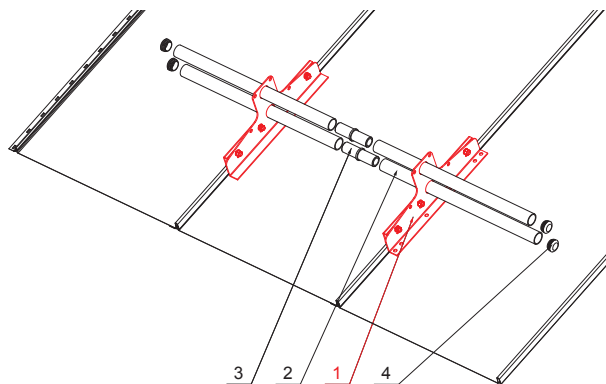

KARTA TECHNICZNA

ŁAPACZ ŚNIEGU DWU RUROWY

ZS-CLICK ND 2

SZCZEGÓŁ:

1. łapacz śniegu dwu rurowy
2. rura do łapacza śniegu
3. PVC złączka rury do łapacza śniegu
4. PVC zaślepka rury do łapacza śniegu

MH Ocynkowana stal powlekana – Ceglasty – RAL 8004

INDEKS	ZMIANA	DATA	PODPIS	 
ZN. MAT		K.O.	MASA kg	SKALA
WYM. PÓŁT.				
POM. URZ.		Norma STN		NR KL.
SPORZ.	Ing. Kluska M.	ZMIAN.		NR POL.
SPRAW.				
TECHNOL.	TECHNOL.	STARY RYS.	NR RYS.	
NAZWA		Łapacz śniegu dwu rurowy		Liczba arkuszy
				ZS-CLICK ND 2
				Arkusze 