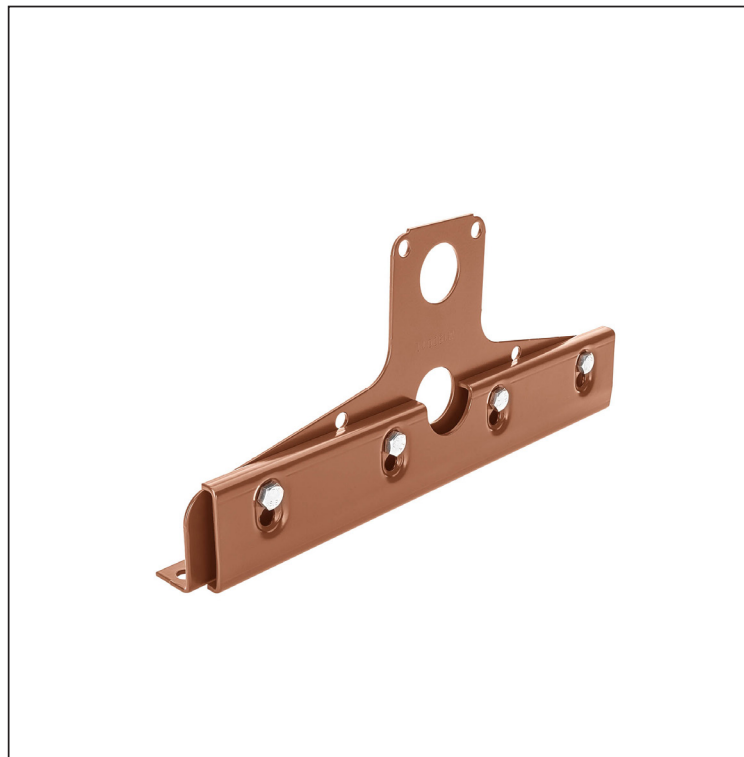

KARTA TECHNICZNA

ŁAPACZ ŚNIEGU DWU RUROWY

ZS-CLICK ND 2

SZCZEGÓŁ:

1. łapacz śniegu dwu rurowy
2. rura do łapacza śniegu
3. PVC złączka rury do łapacza śniegu
4. PVC zaślepka rury do łapacza śniegu

MH Ocynkowana stal powlekana – Ceglasty – RAL 8004

INDEKS	ZMIANA	DATA	PODPIS	 
ZN. MAT		K.O.	MASA kg	SKALA
WYM. PÓŁT.				
POM. URZ.		Norma STN		NR KL.
SPORZ.	Ing. Kluska M.	ZMIAN.		NR POL.
SPRAW.				
TECHNOL.	TECHNOL.	STARY RYS.	NR RYS.	
NAZWA		Łapacz śniegu dwu rurowy		Liczba arkuszy
				ZS-CLICK ND 2
				Arkusze 