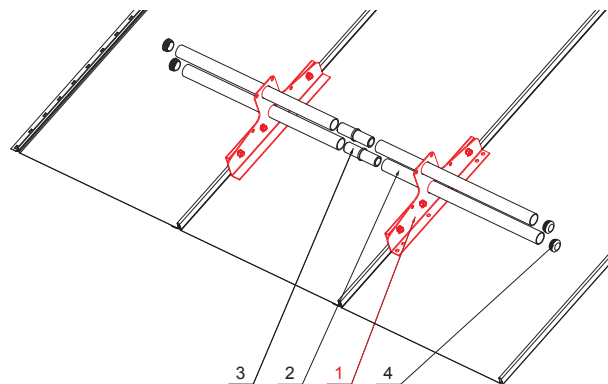

KARTA TECHNICZNA

ŁAPACZ ŚNIEGU DWU RUROWY

ZS-CLICK ND 2

SZCZEGÓŁ:

1. łapacz śniegu dwu rurowy
2. rura do łapacza śniegu
3. PVC złączka rury do łapacza śniegu
4. PVC zaślepka rury do łapacza śniegu

OC Ocynkowana stal powlekana – Czerwony – RAL 3009

INDEKS	ZMIANA	DATA	PODPIS	KJG QUALITY®	Scan code for 3D model
ZN. MAT	WYM. PÓŁT.	K.O.	MASA kg		
POM. URZ.	SPORZ.	Ing. Kluska M.	ZMIAN.	Norma STN	NR KL.
SPRAW.	TECHNOL.	TECHNOL.	STARY RYS.	NR POL.	NR RYS.
NAZWA			Liczba arkuszy		
Łapacz śniegu dwu rurowy			ZS-CLICK ND 2		
			Arkusz		