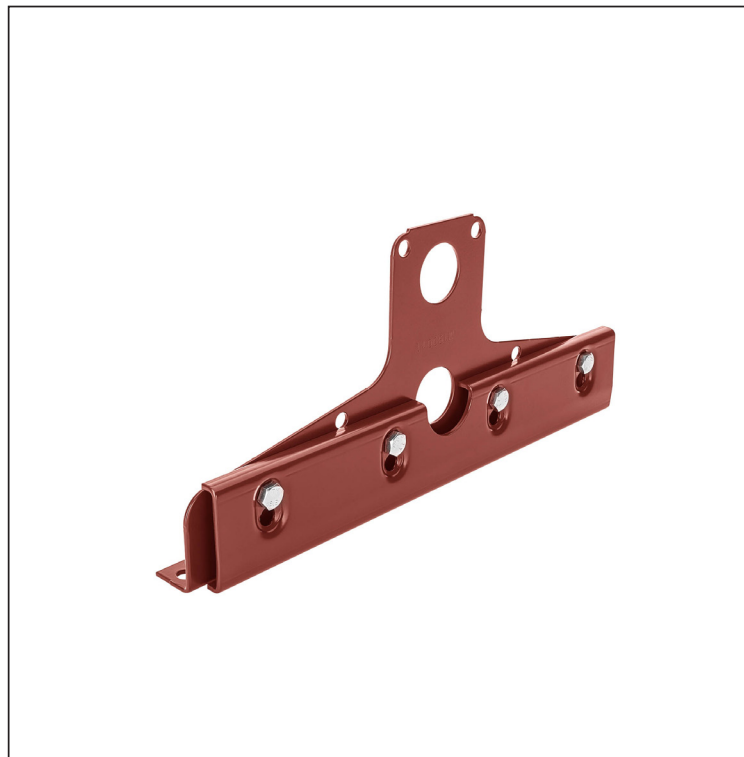

# ŁAPACZ ŚNIEGU DWU RUROWY

## ZS-CLICK ND 2

**SZCZEGÓŁ:**

1. łapacz śniegu dwu rurowy
2. rura do łapacza śniegu
3. PVC złączka rury do łapacza śniegu
4. PVC zaślepka rury do łapacza śniegu

**OC** Ocynkowana stal powlekana – Czerwony – RAL 3009