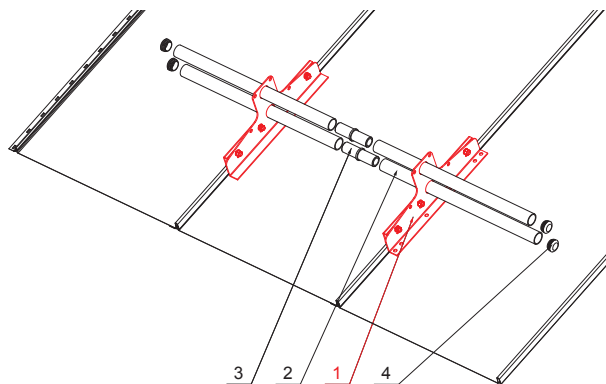

# ŁAPACZ ŚNIEGU DWU RUROWY

## ZS-CLICK ND 2

**SZCZEGÓŁ:**

1. łapacz śniegu dwu rurowy
2. rura do łapacza śniegu
3. PVC złączka rury do łapacza śniegu
4. PVC zaślepka rury do łapacza śniegu

**OC** Ocynkowana stal powlekana – Czerwony – RAL 3009

INDEKS	ZMIANA	DATA	PODPIS	 
ZN. MAT		K.O.	MASA kg	SKALA
WYM. PÓŁT.				
POM. URZ.		Norma STN		NR KL.
SPORZ.	Ing. Kluska M.	ZMIAN.		NR POL.
SPRAW.				
TECHNOL.	TECHNOL.	STARY RYS.	NR RYS.	
NAZWA		Liczba arkuszy		Arkusz
Łapacz śniegu dwu rurowy			ZS-CLICK ND 2	