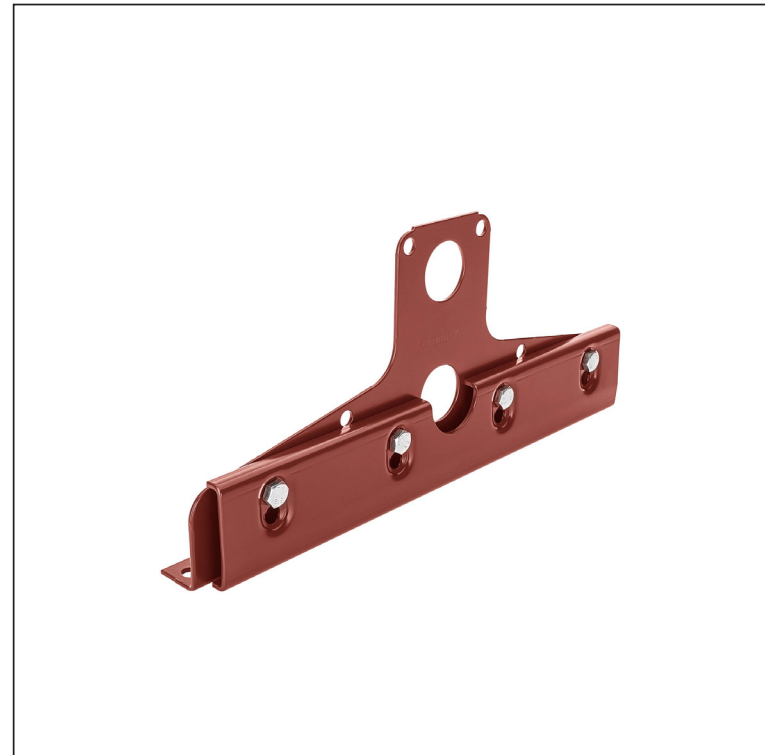

KARTA TECHNICZNA

ŁAPACZ ŚNIEGU DWU RUROWY

ZS-CLICK ND 2

SZCZEGÓŁ:

1. łapacz śniegu dwu rurowy
2. rura do łapacza śniegu
3. PVC złączka rury do łapacza śniegu
4. PVC zaślepka rury do łapacza śniegu

OC Ocynkowana stal powlekana – Czerwony – RAL 3009

INDEKS	ZMIANA	DATA	PODPIS	KJG QUALITY®	Scan code for 3D model
ZN. MAT	WYM. PÓŁT.	K.O.	MASA kg		
POM. URZ.	SPORZ.	Ing. Kluska M.	ZMIAN.	Norma STN	NR KL.
SPRAW.	TECHNOL.	TECHNOL.	STARY RYS.	NR POL.	NR RYS.
NAZWA			Liczba arkuszy		
Łapacz śniegu dwu rurowy			ZS-CLICK ND 2		
			Arkusz		