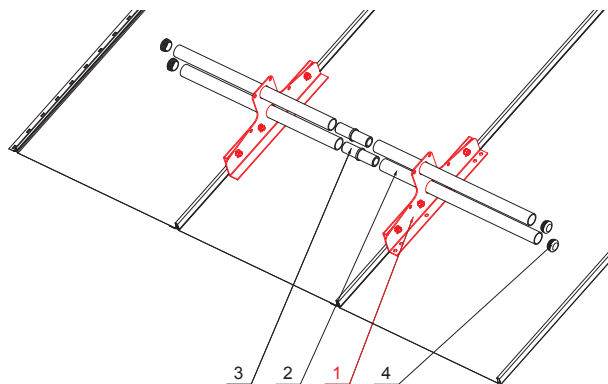

KARTA TECHNICZNA

ŁAPACZ ŚNIEGU DWU RUROWY

ZS-CLICK ND 2

SZCZEGÓŁ:

1. łapacz śniegu dwu rurowy
2. rura do łapacza śniegu
3. PVC złączka rury do łapacza śniegu
4. PVC zaślepka rury do łapacza śniegu

OC Ocynkowana stal powlekana – Czerwony – RAL 3009

INDEKS	ZMIANA	DATA	PODPIS	  
ZN. MAT	WYM. PÓŁT.			
K.O.			MASA kg	SKALA
POM. URZ.			Norma STN	NR KL.
SPORZ. Ing. Kluska M.			ZMIAN.	NR POL.
SPRAW.				
TECHNOL.		TECHNOL.	STARY RYS.	NR RYS.
NAZWA			Liczba arkuszy	
Łapacz śniegu dwu rurowy			ZS-CLICK ND 2	
			Arkusze 	