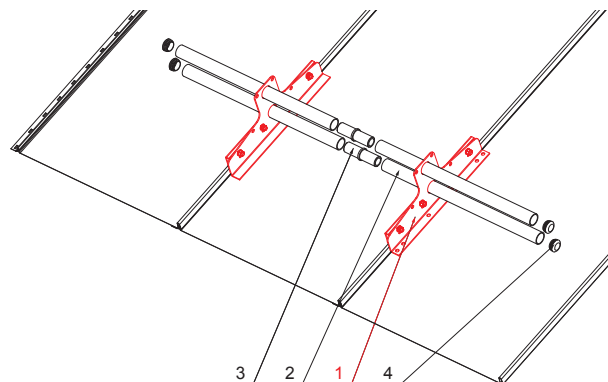

# ŁAPACZ ŚNIEGU DWU RUROWY

## ZS-CLICK ND 2

**SZCZEGÓL:**

1. łapacz śniegu dwu rurowy
2. rura do łapacza śniegu
3. PVC złączka rury do łapacza śniegu
4. PVC zaślepka rury do łapacza śniegu

**TM** Ocynkowana stal powlekana – Testa di Moro – RAL 8028