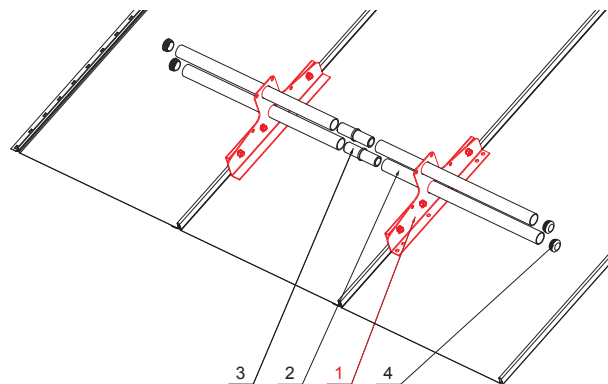

KARTA TECHNICZNA

ŁAPACZ ŚNIEGU DWU RUROWY

ZS-CLICK ND 2

SZCZEGÓŁ:

1. łapacz śniegu dwu rurowy
2. rura do łapacza śniegu
3. PVC złączka rury do łapacza śniegu
4. PVC zaślepka rury do łapacza śniegu

TM Ocynkowana stal powlekana – Testa di Moro – RAL 8028

INDEKS	ZMIANA	DATA	PODPIS	 
ZN. MAT		K.O.	MASA kg	SKALA
WYM. PÓŁT.				
POM. URZ.		Norma STN		NR KL.
SPORZ.	Ing. Kluska M.	ZMIAN.		NR POL.
SPRAW.				
TECHNOL.	TECHNOL.	STARY RYS.	NR RYS.	
NAZWA		Łapacz śniegu dwu rurowy		Liczba arkuszy
				ZS-CLICK ND 2
				Arkusze 