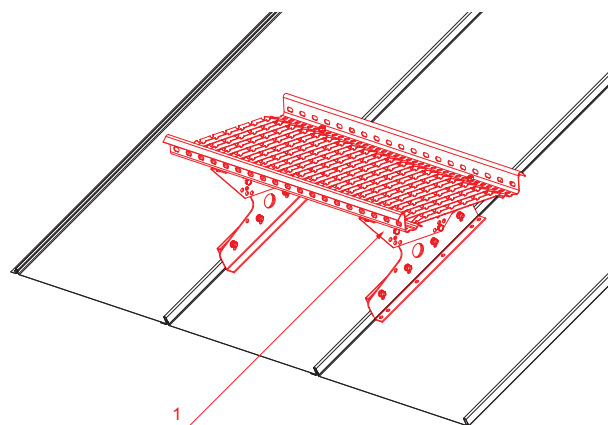

SZCZEGÓL:

1. stopień kominiarski do panelu CLICK

P Ocynkowana stal – Natur

INDEKS	ZMIANA	DATA	PODPIS				
ZN. MAT	WYM. PÓLT.		K.O.			MASA kg	SKALA
POM. URZ.	SPORZ.		Ing. Kluska M.	Norma STN	NR KL.		
SPRAW.	TECHNOL.		TECHNOL.	ZMIAN.	NR POL.		
NAZWA	STARY RYS.			NR RYS.			
Stopień kominiarski do panelu CLICK				Liczba arkuszy	CLICK-DACH	Arkusz	

Utworzone: 21.04.2026 18:12:44

Zmiany techniczne zastrzeżone