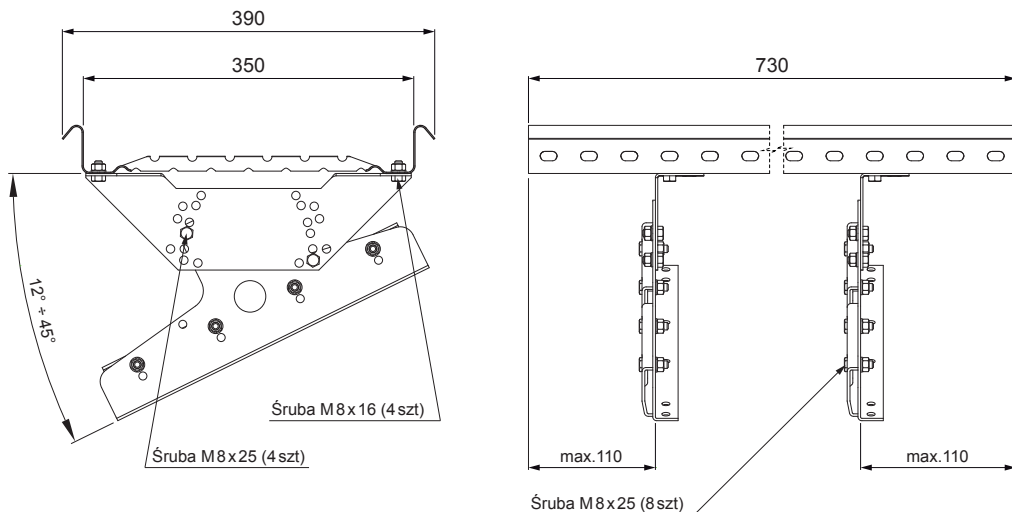

KARTA TECHNICZNA

STOPIEŃ KOMINIARSKI DO PANELU CLICK

CLICK-DACH

SZCZEGÓL:

1. stopień kominiarski do panelu CLICK

P Ocynkowana stal – Natur

INDEKS	ZMIANA	DATA	PODPIS	 		
ZN. MAT			K.O.	MASA kg	SKALA	
WYM. PÓLT.						
POM. URZ.			Norma STN			NR KL.
SPORZ. Ing. Kluska M.		ZMIAN.			NR POL.	
SPRAW.						
TECHNOL.		TECHNOL.	STARY RYS.		NR RYS.	
NAZWA				Liczba arkuszy		
Stopień kominiarski do panelu CLICK				CLICK-DACH		
				Arkusze 		