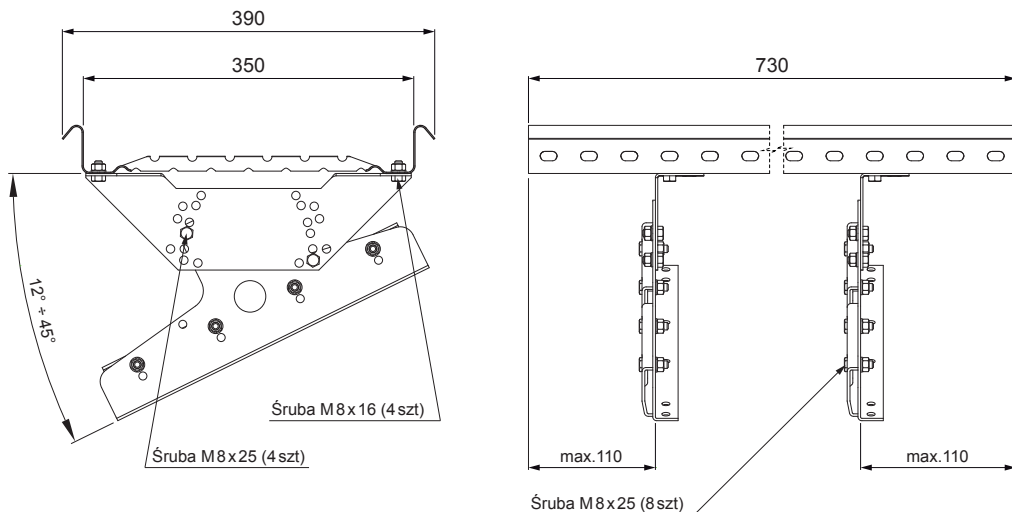

KARTA TECHNICZNA

STOPIEŃ KOMINIARSKI DO PANELU CLICK

CLICK-DACH

SZCZEGÓŁ:

1. stopień kominiarski do panelu CLICK

P Ocynkowana stal – Natur

INDEKS	ZMIANA	DATA	PODPIS	 		
ZN. MAT	WYM. PÓLT.		K.O.		MASA kg	SKALA
POM. URZ.	SPORZ.		Ing. Kluska M.	Norma STN	NR KL.	
SPRAW.	TECHNOL.		TECHNOL.	ZMIAN.	NR POL.	
NAZWA	STARY RYS.			STARY RYS.	NR RYS.	
Stopień kominiarski do panelu CLICK				Liczba arkuszy	CLICK-DACH	Arkuszy 