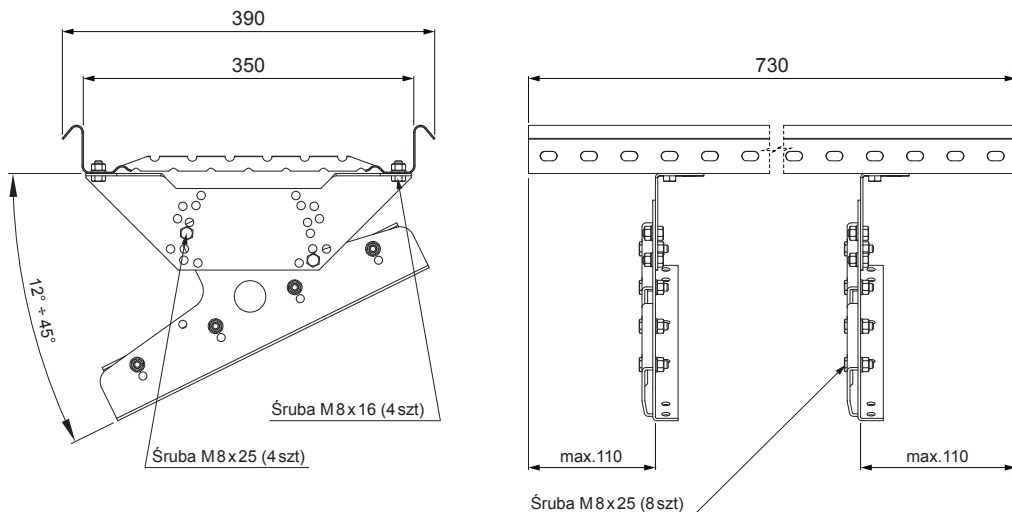

KARTA TECHNICZNA

STOPIEŃ KOMINIARSKI DO PANELU CLICK

CLICK-DACH

SZCZEGÓŁ:

1. stopień kominiarski do panelu CLICK

B Ocynkowana stal powlekana – Biały – RAL 9010

INDEKS	ZMIANA	DATA	PODPIS	 	
ZN. MAT	K.O.		MASA kg		SKALA
WYM. PÓŁT.					
POM. URZ.			Norma STN	NR KL.	
SPORZ.	Ing. Kluska M.		ZMIAN.	NR POL.	
SPRAW.					
TECHNOL.	TECHNOL.		STARY RYS.	NR RYS.	
NAZWA	Stopień kominiarski do panelu CLICK		Liczba arkuszy	CLICK-DACH	Arkusze 