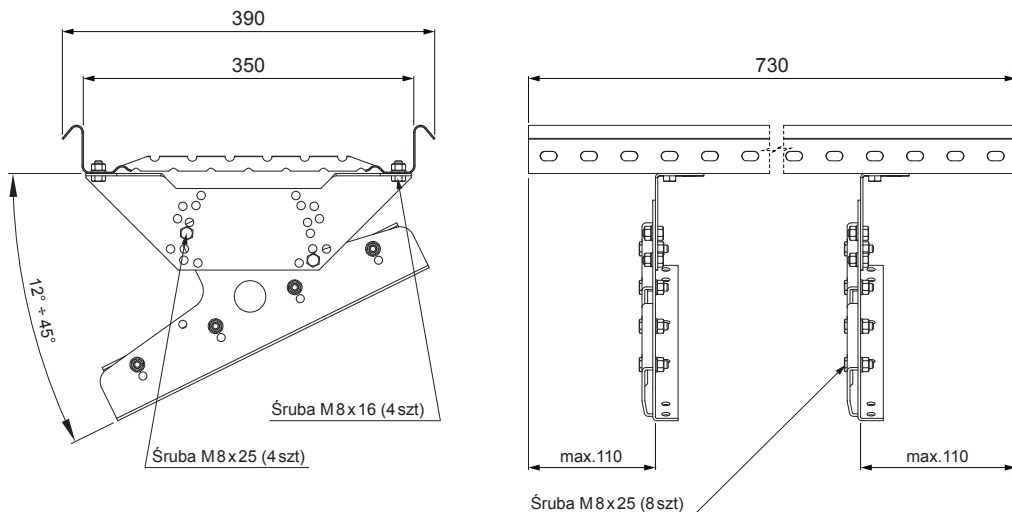

KARTA TECHNICZNA

STOPIEŃ KOMINIARSKI DO PANELU CLICK

CLICK-DACH

SZCZEGÓŁ:

1. stopień kominiarski do panelu CLICK

B Ocynkowana stal powlekana – Biały – RAL 9010

INDEKS	ZMIANA	DATA	PODPIS	 		
ZN. MAT			K.O.	MASA kg	SKALA	
WYM. PÓŁT.						
POM. URZ.			Norma STN			NR KL.
SPORZ. Ing. Kluska M.		ZMIAN.			NR POL.	
SPRAW.						
TECHNOL.		TECHNOL.		STARY RYS.	NR RYS.	
NAZWA				Liczba arkuszy		
Stopień kominiarski do panelu CLICK				CLICK-DACH		
				Arkusze 		