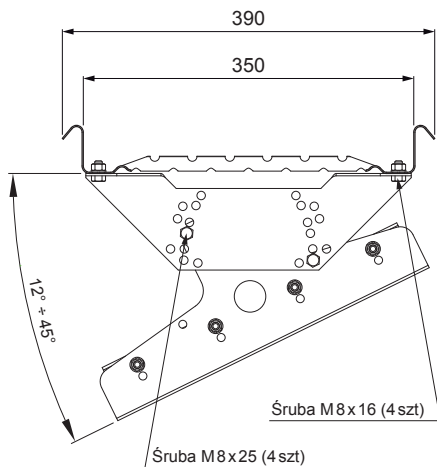

KARTA TECHNICZNA

STOPIEŃ KOMINIARSKI DO PANELU CLICK

CLICK-DACH

SZCZEGÓL:

1. stopień kominiarski do panelu CLICK

BH Ocynkowana stal powlekana – Srebrny – RAL 9006

INDEKS	ZMIANA	DATA	PODPIS	 
ZN. MAT	K.O.		MASA kg	
WYM. PÓLT.			Norma STN	NR KL.
POM. URZ.			ZMIAN.	NR POL.
SPORZ.	Ing. Kluska M.		STARY RYS.	NR RYS.
SPRAW.	TECHNOL.			
NAZWA	Stopień kominiarski do panelu CLICK		Liczba arkuszy	CLICK-DACH Arkusz