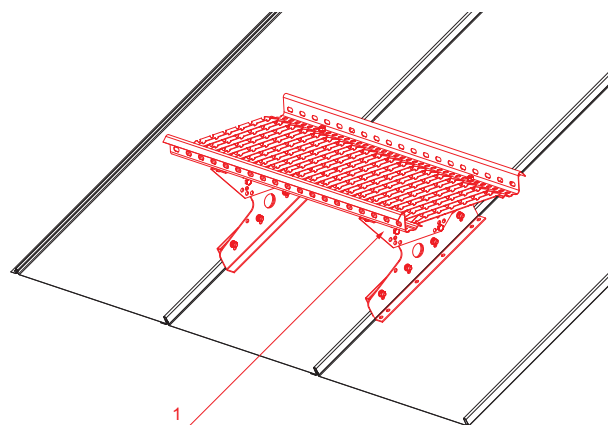

KARTA TECHNICZNA

STOPIEŃ KOMINIARSKI DO PANELU CLICK

CLICK-DACH

SZCZEGÓL:

1. stopień kominiarski do panelu CLICK

BH Ocynkowana stal powlekana – Srebrny – RAL 9006

INDEKS	ZMIANA	DATA	PODPIS	 
ZN. MAT	K.O.		MASA kg	
WYM. PÓLT.			Norma STN	NR KL.
POM. URZ.			ZMIAN.	NR POL.
SPORZ.	Ing. Kluska M.		STARY RYS.	NR RYS.
SPRAW.	TECHNOL.			
NAZWA	Stopień kominiarski do panelu CLICK		Liczba arkuszy	CLICK-DACH Arkusz