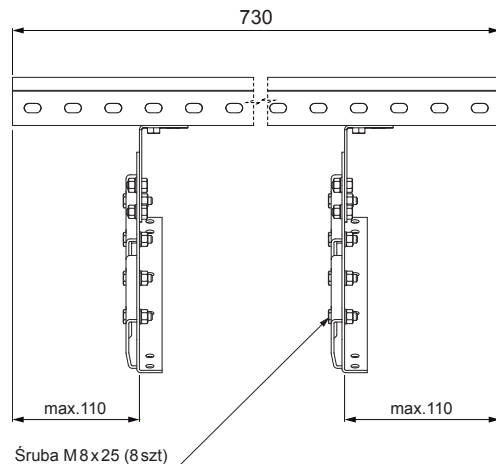

KARTA TECHNICZNA

STOPIEŃ KOMINIARSKI DO PANELU CLICK

CLICK-DACH

SZCZEGÓL:

1. stopień kominiarski do panelu CLICK

BH Ocynkowana stal powlekana – Srebrny – RAL 9006

INDEKS	ZMIANA	DATA	PODPIS	 
ZN. MAT	K.O.		MASA kg	
WYM. PÓLT.			Norma STN	NR KL.
POM. URZ.			ZMIAN.	NR POL.
SPORZ.	Ing. Kluska M.		STARY RYS.	NR RYS.
SPRAW.	TECHNOL.			
NAZWA	Stopień kominiarski do panelu CLICK		Liczba arkuszy	CLICK-DACH Arkusz