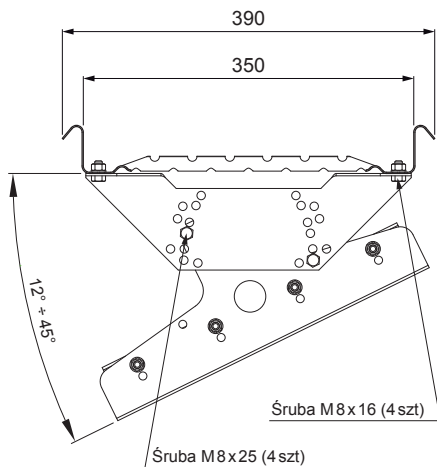

KARTA TECHNICZNA

STOPIEŃ KOMINIARSKI DO PANELU CLICK

CLICK-DACH

SZCZEGÓL:

1. stopień kominiarski do panelu CLICK

MH Ocynkowana stal powlekana – Ceglasty – RAL 8004

INDEKS	ZMIANA	DATA	PODPIS		
ZN. MAT	K.O.		MASA kg		
WYM. PÓLT.					
POM. URZ.			Norma STN	NR KL.	
SPORZ.	Ing. Kluska M.		ZMIAN.	NR POL.	
SPRAW.					
TECHNOL.	TECHNOL.		STARY RYS.	NR RYS.	
NAZWA	Stopień kominiarski do panelu CLICK		CLICK-DACH		
			Liczba arkuszy	Arkuszy	