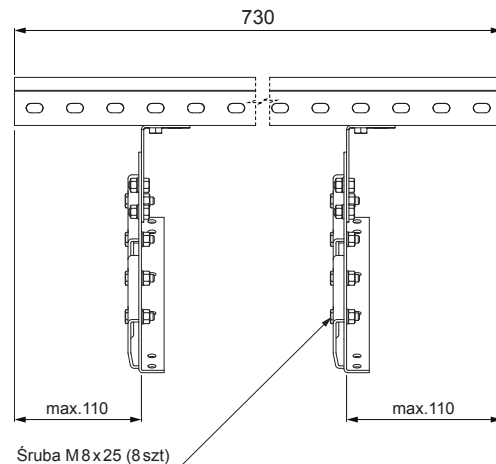

KARTA TECHNICZNA

STOPIEŃ KOMINIARSKI DO PANELU CLICK

CLICK-DACH

SZCZEGÓL:

1. stopień kominiarski do panelu CLICK

MH Ocynkowana stal powlekana – Ceglasty – RAL 8004

INDEKS	ZMIANA	DATA	PODPIS		
ZN. MAT	K.O.		MASA kg		
WYM. PÓLT.					
POM. URZ.			Norma STN	NR KL.	
SPORZ.	Ing. Kluska M.		ZMIAN.	NR POL.	
SPRAW.					
TECHNOL.	TECHNOL.		STARY RYS.	NR RYS.	
NAZWA	Stopień kominiarski do panelu CLICK		CLICK-DACH		
			Liczba arkuszy	Arkuszy	