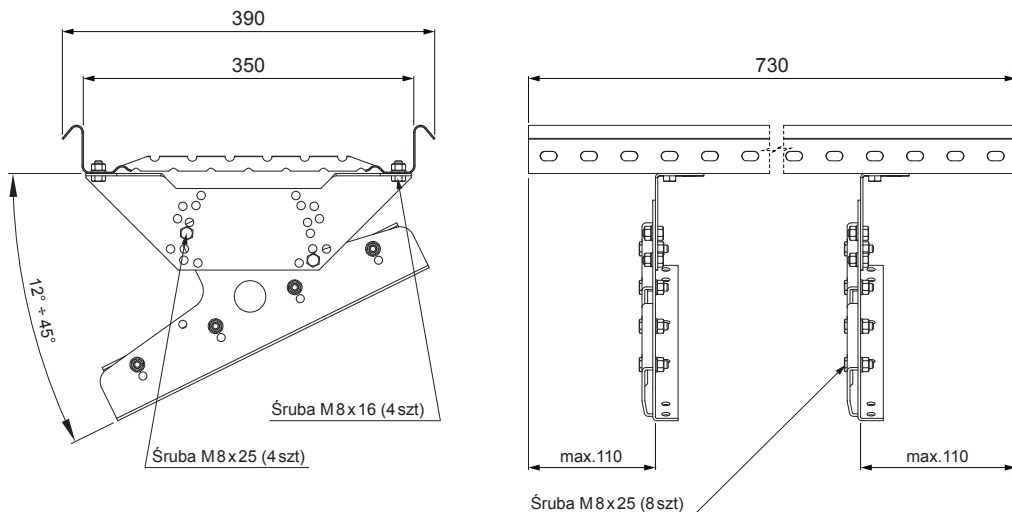

KARTA TECHNICZNA

STOPIEŃ KOMINIARSKI DO PANELU CLICK

CLICK-DACH

SZCZEGÓŁ:

1. stopień kominiarski do panelu CLICK

MH Ocynkowana stal powlekana – Ceglasty – RAL 8004

INDEKS	ZMIANA	DATA	PODPIS	 
ZN. MAT				
WYM. PÓLT.		K.O.	MASA kg	SKALA
POM. URZ.			Norma STN	NR KL.
SPORZ.	Ing. Kluska M.		ZMIAN.	NR POL.
SPRAW.				
TECHNOL.	TECHNOL.		STARY RYS.	NR RYS.
NAZWA	Stopień kominiarski do panelu CLICK		Liczba arkuszy	CLICK-DACH
				Arkusze 