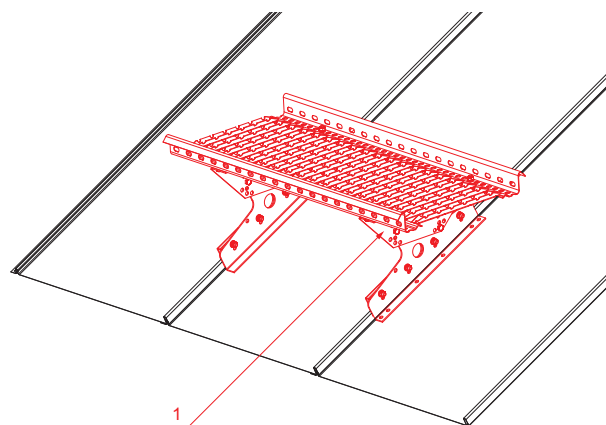

KARTA TECHNICZNA

STOPIEŃ KOMINIARSKI DO PANELU CLICK

CLICK-DACH

SZCZEGÓL:

1. stopień kominiarski do panelu CLICK

MH Ocynkowana stal powlekana – Ceglasty – RAL 8004

INDEKS	ZMIANA	DATA	PODPIS		
ZN. MAT	K.O.		MASA kg		
WYM. PÓLT.					
POM. URZ.			Norma STN	NR KL.	
SPORZ.	Ing. Kluska M.		ZMIAN.	NR POL.	
SPRAW.					
TECHNOL.	TECHNOL.		STARY RYS.	NR RYS.	
NAZWA	Stopień kominiarski do panelu CLICK		CLICK-DACH		
			Liczba arkuszy	Arkuszy	