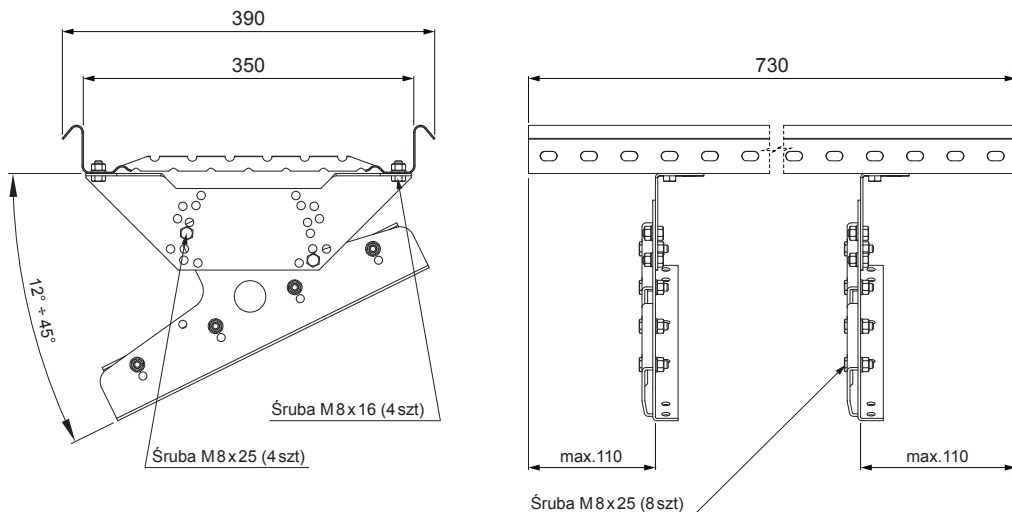

# CLICK-DACH

**SZCZEGÓL:**

1. stopień kominiarski do panelu CLICK

**IC** Ocynkowana stal powlekana – Czarny – RAL 9005

INDEKS	ZMIANA	DATA	PODPIS	 
ZN. MAT				
WYM. PÓLT.		K.O.	MASA kg	SKALA
POM. URZ.			Norma STN	NR KL.
SPORZ.	Ing. Kluska M.		ZMIAN.	NR POL.
SPRAW.				
TECHNOL.	TECHNOL.		STARY RYS.	NR RYS.
NAZWA	Stopień kominiarski do panelu CLICK		Liczba arkuszy	CLICK-DACH
				Arkuszy 