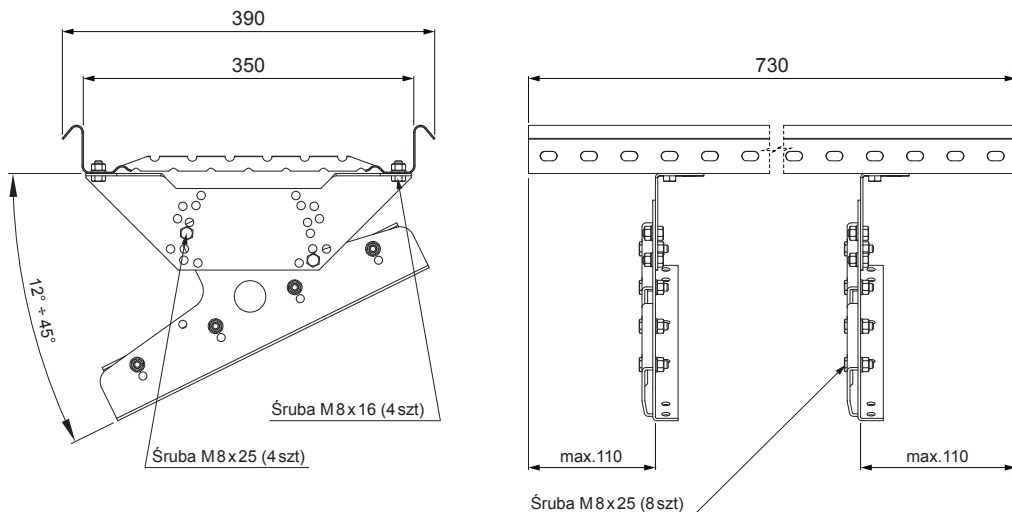

KARTA TECHNICZNA

STOPIEŃ KOMINIARSKI DO PANELU CLICK

CLICK-DACH

SZCZEGÓL:

1. stopień kominiarski do panelu CLICK

AN Ocynkowana stal powlekana – Antracyt – RAL 7016

INDEKS	ZMIANA	DATA	PODPIS	 
ZN. MAT				
WYM. PÓLT.		K.O.	MASA kg	SKALA
POM. URZ.			Norma STN	NR KL.
SPORZ.	Ing. Kluska M.		ZMIAN.	NR POL.
SPRAW.				
TECHNOL.	TECHNOL.		STARY RYS.	NR RYS.
NAZWA	Stopień kominiarski do panelu CLICK		Liczba arkuszy	CLICK-DACH
				Arkuszy 