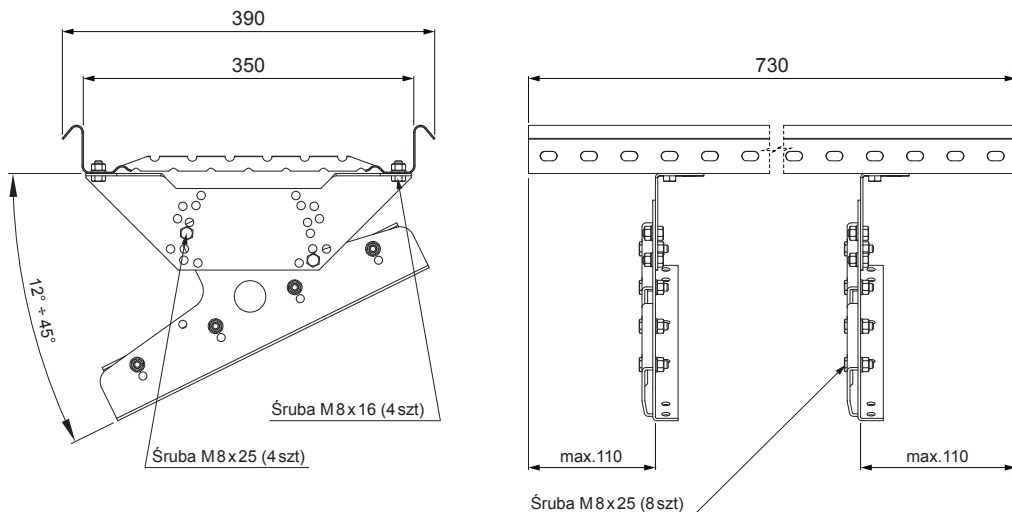

KARTA TECHNICZNA

STOPIEŃ KOMINIARSKI DO PANELU CLICK

CLICK-DACH

SZCZEGÓL:

1. stopień kominiarski do panelu CLICK

AN Ocynkowana stal powlekana – Antracyt – RAL 7016

INDEKS	ZMIANA	DATA	PODPIS	 	
ZN. MAT			K.O.	MASA kg	SKALA
WYM. PÓLT.					
POM. URZ.			Norma STN		NR KL.
SPORZ. Ing. Kluska M.		ZMIAN.		NR POL.	
SPRAW.			STARY RYS.		NR RYS.
TECHNOL.		TECHNOL.			
NAZWA			Stoپیeń kominiarski do panelu CLICK		Liczba arkuszy
			CLICK-DACH		Arkusze