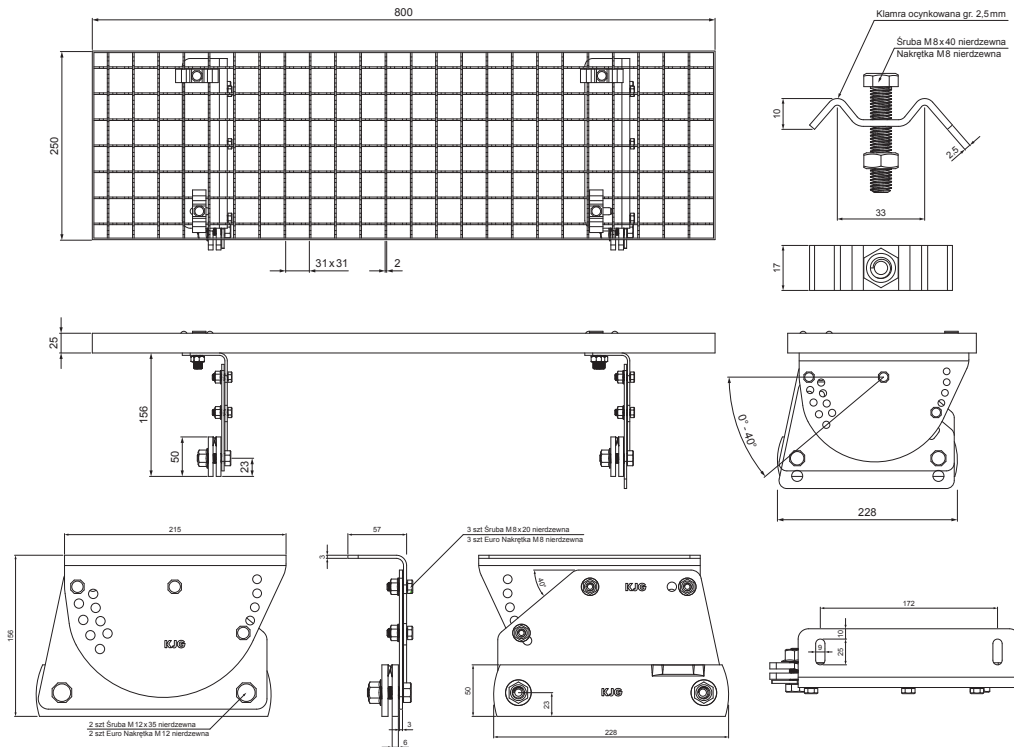

KARTA TECHNICZNA

STOPIEŃ KOMINIARSKI – KOMPLET 800 x 250

FALZ-W.15 DACH

OPAKOWANIE – KOMPLET:

- stopień kominiarski ocynkowany 800 x 250 – 1 szt
- uchwyt aluminiowy stopnia dachowego – 2 szt
- śruba M 12 x 35 nierdzewna – 4 szt
- Euro nakrętka M 12 nierdzewna – 4 szt
- śruba M 8 x 20 nierdzewna – 6 szt
- Euro nakrętka M 8 nierdzewna – 6 szt
- klamra ocynkowana stopnia dachowego – 4 szt
- śruba M 8 x 40 nierdzewna – 4 szt
- nakrętka M 8 nierdzewna – 4 szt

SZCZEGÓŁ:

- 1. stopień kominiarski – komplet 800 x 250

Aluminium powlekane W.15 – Zielony mech W.15 – RAL 6005

INDEKS	ZMIANA	DATA	PODPIS		
ZN. MAT	WYM. PÓŁT.	K.O.	MASA kg		
POM. URZ.	SPORZ.	Ing. Kluska M.	ZMIAN.	Norma STN	NR KL.
SPRAW.	TECHNOL.	TECHNOL.	STARY RYS.	NR RYS.	NR POL.
NAZWA	Stopień kominiarski komplet 800x250			Liczba arkuszy	FALZ-W.15 DACH
				Arkusz	