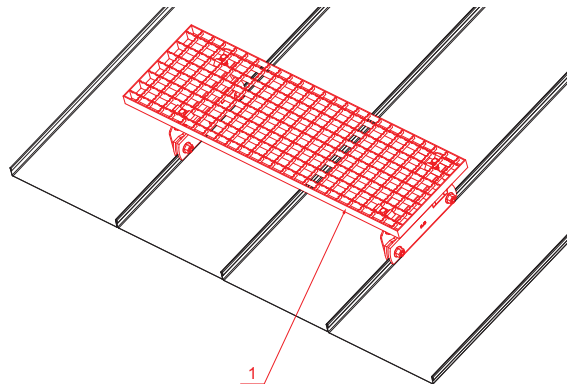

KARTA TECHNICZNA

STOPIEŃ KOMINIARSKI – KOMPLET 800 x 250

FALZ-W.15 DACH

OPAKOWANIE – KOMPLET:

- stopień kominiarski ocynkowany 800 x 250 – 1 szt
- uchwyt aluminiowy stopnia dachowego – 2 szt
- śruba M 12 x 35 nierdzewna – 4 szt
- Euro nakrętka M 12 nierdzewna – 4 szt
- śruba M 8 x 20 nierdzewna – 6 szt
- Euro nakrętka M 8 nierdzewna – 6 szt
- klamra ocynkowana stopnia dachowego – 4 szt
- śruba M 8 x 40 nierdzewna – 4 szt
- nakrętka M 8 nierdzewna – 4 szt

SZCZEGÓŁ:

- 1. stopień kominiarski – komplet 800 x 250

Aluminium powlekane W.15 – Zielony mech W.15 – RAL 6005

INDEKS	ZMIANA	DATA	PODPIS		
ZN. MAT	WYM. PÓŁT.	K.O.	MASA kg		
POM. URZ.	SPORZ.	Ing. Kluska M.	ZMIAN.	Norma STN	NR KL.
SPRAW.	TECHNOL.	TECHNOL.	STARY RYS.	NR RYS.	NR POL.
NAZWA	Stopień kominiarski komplet 800x250			Liczba arkuszy	FALZ-W.15 DACH
				Arkusz	