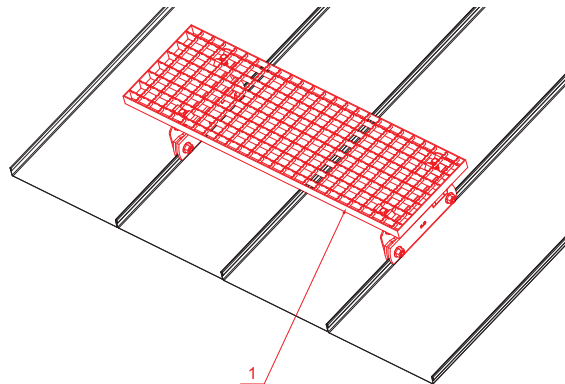

KARTA TECHNICZNA

STOPIEŃ KOMINIARSKI – KOMPLET 800 x 250

FALZ-W.15 DACH

OPAKOWANIE – KOMPLET:

- stopień kominiarski ocynkowany 800 x 250 – 1 szt
- uchwyt aluminiowy stopnia dachowego – 2 szt
- śruba M 12 x 35 nierdzewna – 4 szt
- Euro nakrętka M 12 nierdzewna – 4 szt
- śruba M 8 x 20 nierdzewna – 6 szt
- Euro nakrętka M 8 nierdzewna – 6 szt
- klamra ocynkowana stopnia dachowego – 4 szt
- śruba M 8 x 40 nierdzewna – 4 szt
- nakrętka M 8 nierdzewna – 4 szt

SZCZEGÓŁ:

- 1. stopień kominiarski – komplet 800 x 250

Aluminium powlekane W.15 – Ceglasty W.15 – RAL 8004

INDEKS	ZMIANA	DATA	PODPIS		
ZN. MAT	WYM. PÓŁT.	K.O.	MASA kg		
POM. URZ.	SPORZ.	Ing. Kluska M.	ZMIAN.	Norma STN	NR KL.
SPRAW.	TECHNOL.	TECHNOL.	STARY RYS.	NR RYS.	NR POL.
NAZWA	Stopień kominiarski komplet 800 x 250		Liczba arkuszy	FALZ-W.15 DACH	Arkusz