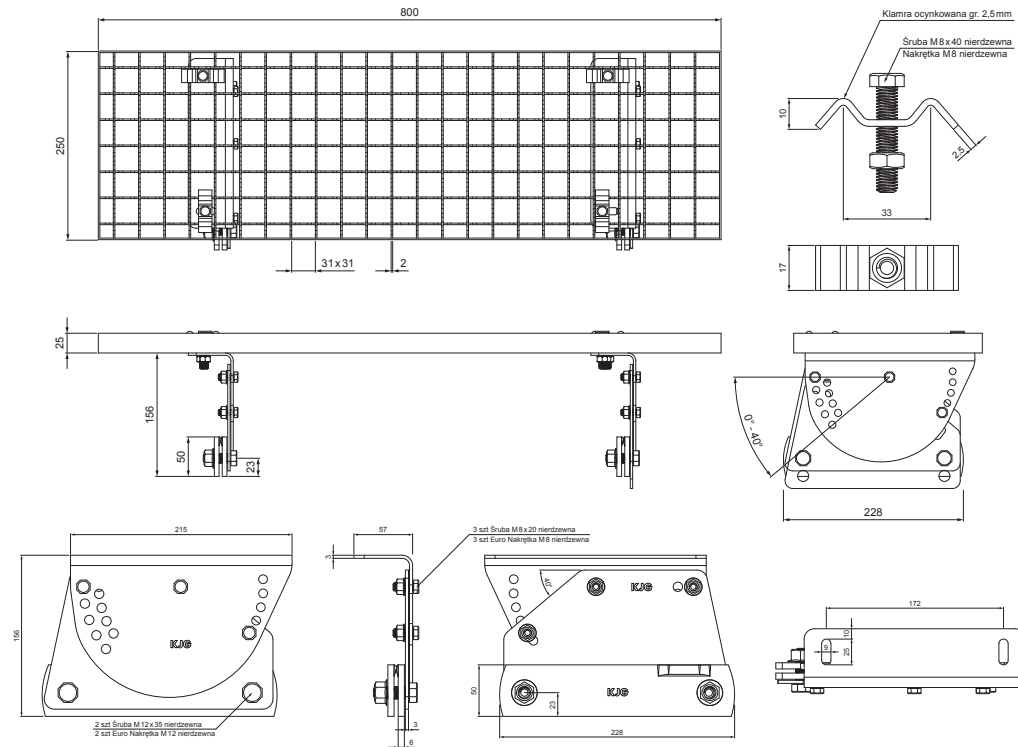

KARTA TECHNICZNA

STOPIEŃ KOMINIARSKI – KOMPLET 800 x 250

FALZ-W.15 DACH

OPAKOWANIE – KOMPLET:

- stopień kominiarski ocynkowany 800 x 250 – 1 szt
- uchwyt aluminiowy stopnia dachowego – 2 szt
- śruba M 12 x 35 nierdzewna – 4 szt
- Euro nakrętka M 12 nierdzewna – 4 szt
- śruba M 8 x 20 nierdzewna – 6 szt
- Euro nakrętka M 8 nierdzewna – 6 szt
- klamra ocynkowana stopnia dachowego – 4 szt
- śruba M 8 x 40 nierdzewna – 4 szt
- nakrętka M 8 nierdzewna – 4 szt

SZCZEGÓŁ:

- 1. stopień kominiarski – komplet 800 x 250

Aluminium powlekane W.15 – Ceglasty W.15 – RAL 8004

INDEKS	ZMIANA	DATA	PODPIS		
ZN. MAT	WYM. PÓŁT.	K.O.	MASA kg		
POM. URZ.	SPORZ.	Ing. Kluska M.	ZMIAN.	Norma STN	NR KL.
SPRAW.	TECHNOL.	TECHNOL.	STARY RYS.	NR RYS.	NR POL.
NAZWA	Stopień kominiarski komplet 800 x 250		Liczba arkuszy	FALZ-W.15 DACH	Arkusz