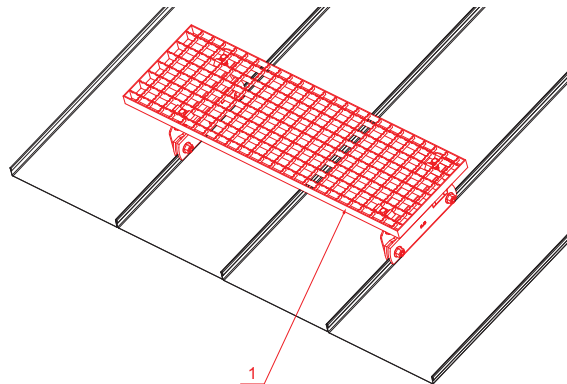

KARTA TECHNICZNA

STOPIEŃ KOMINIARSKI – KOMPLET 800 x 250

FALZ-W.15 DACH

OPAKOWANIE – KOMPLET:

- stopień kominiarski ocynkowany 800 x 250 – 1 szt
- uchwyt aluminiowy stopnia dachowego – 2 szt
- śruba M 12 x 35 nierdzewna – 4 szt
- Euro nakrętka M 12 nierdzewna – 4 szt
- śruba M 8 x 20 nierdzewna – 6 szt
- Euro nakrętka M 8 nierdzewna – 6 szt
- klamra ocynkowana stopnia dachowego – 4 szt
- śruba M 8 x 40 nierdzewna – 4 szt
- nakrętka M 8 nierdzewna – 4 szt

SZCZEGÓŁ:

- 1. stopień kominiarski – komplet 800 x 250

ZSM Aluminium powlekane W.15 – Cynkowo szary W.15 – RAL extra

INDEKS	ZMIANA	DATA	PODPIS	KJG QUALITY®	Scan code for 3D model	
ZN. MAT			K.O.	MASA kg		SKALA
WYM. PÓŁT.						
POM. URZ.				Norma STN		NR KL.
SPORZ.	Ing. Kluska M.			ZMIAN.		NR POL.
SPRAW.						
TECHNOL.	TECHNOL.			STARY RYS.		NR RYS.
NAZWA	Stopień kominiarski komplet 800 x 250			Liczba arkuszy	FALZ-W.15 DACH Arkusz	