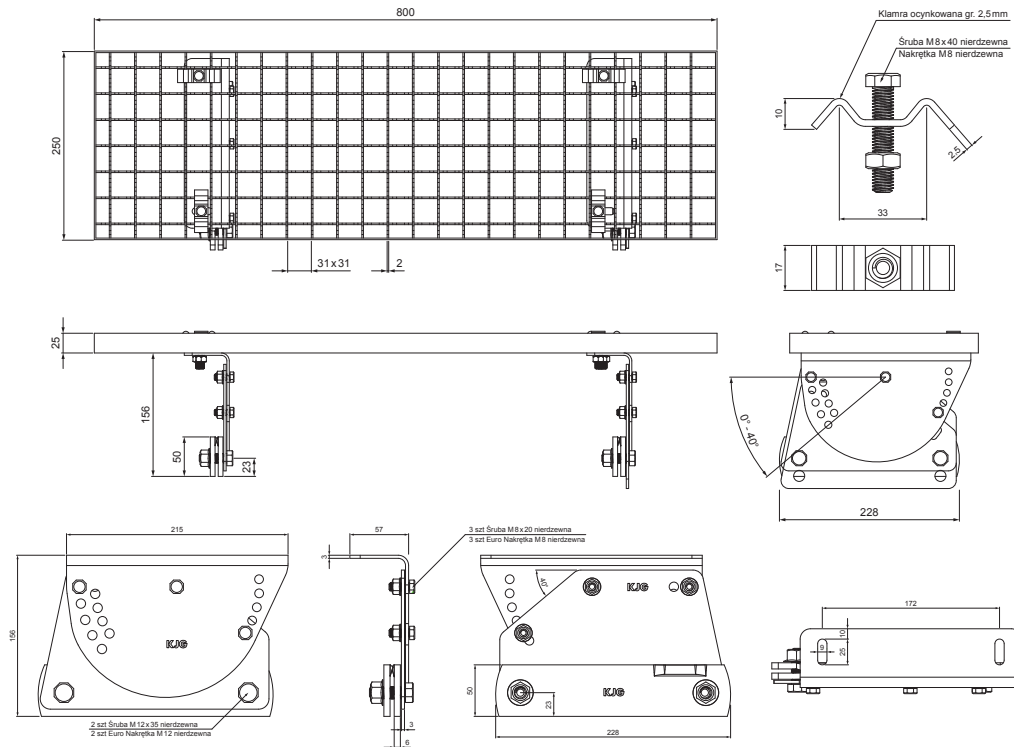

KARTA TECHNICZNA

STOPIEŃ KOMINIARSKI – KOMPLET 800 x 250

FALZ-W.15 DACH

OPAKOWANIE – KOMPLET:

- stopień kominiarski ocynkowany 800 x 250 – 1 szt
- uchwyt aluminiowy stopnia dachowego – 2 szt
- śruba M 12 x 35 nierdzewna – 4 szt
- Euro nakrętka M 12 nierdzewna – 4 szt
- śruba M 8 x 20 nierdzewna – 6 szt
- Euro nakrętka M 8 nierdzewna – 6 szt
- klamra ocynkowana stopnia dachowego – 4 szt
- śruba M 8 x 40 nierdzewna – 4 szt
- nakrętka M 8 nierdzewna – 4 szt

SZCZEGÓŁ:

- 1. stopień kominiarski – komplet 800 x 250

ZSM Aluminium powlekane W.15 – Cynkowo szary W.15 – RAL extra

INDEKS	ZMIANA	DATA	PODPIS	KJG QUALITY®	Scan code for 3D model	
ZN. MAT			K.O.	MASA kg		SKALA
WYM. PÓŁT.						
POM. URZ.				Norma STN		NR KL.
SPORZ.	Ing. Kluska M.			ZMIAN.		NR POL.
SPRAW.						
TECHNOL.	TECHNOL.			STARY RYS.		NR RYS.
NAZWA	Stopień kominiarski komplet 800 x 250			Liczba arkuszy	FALZ-W.15 DACH Arkusz	