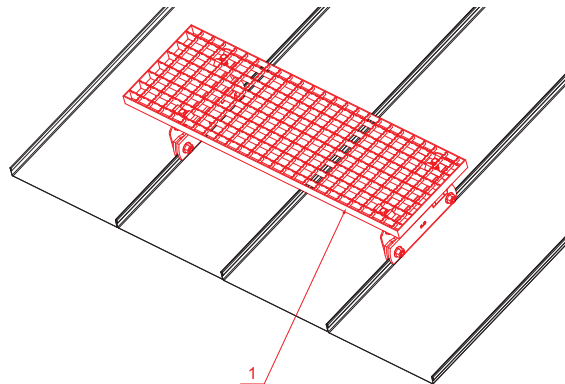

KARTA TECHNICZNA

STOPIEŃ KOMINIARSKI – KOMPLET 800 x 250

FALZ-W.15 DACH

OPAKOWANIE – KOMPLET:

- stopień kominiarski ocynkowany 800 x 250 – 1 szt
- uchwyt aluminiowy stopnia dachowego – 2 szt
- śruba M 12 x 35 nierdzewna – 4 szt
- Euro nakrętka M 12 nierdzewna – 4 szt
- śruba M 8 x 20 nierdzewna – 6 szt
- Euro nakrętka M 8 nierdzewna – 6 szt
- klamra ocynkowana stopnia dachowego – 4 szt
- śruba M 8 x 40 nierdzewna – 4 szt
- nakrętka M 8 nierdzewna – 4 szt

SZCZEGÓŁ:

- 1. stopień kominiarski – komplet 800 x 250

BHM Aluminium powlekane W.15 – Srebrny W.15 – RAL 9006

INDEKS	ZMIANA	DATA	PODPIS		
ZN. MAT	WYM. PÓŁT.	K.O.	MASA kg		
POM. URZ.	SPORZ.	Ing. Kluska M.	ZMIAN.	Norma STN	NR KL.
SPRAW.	TECHNOL.	TECHNOL.	STARY RYS.	NR RYS.	
NAZWA	Stopień kominiarski komplet 800 x 250			Liczba arkuszy	FALZ-W.15 DACH
				Arkusz	