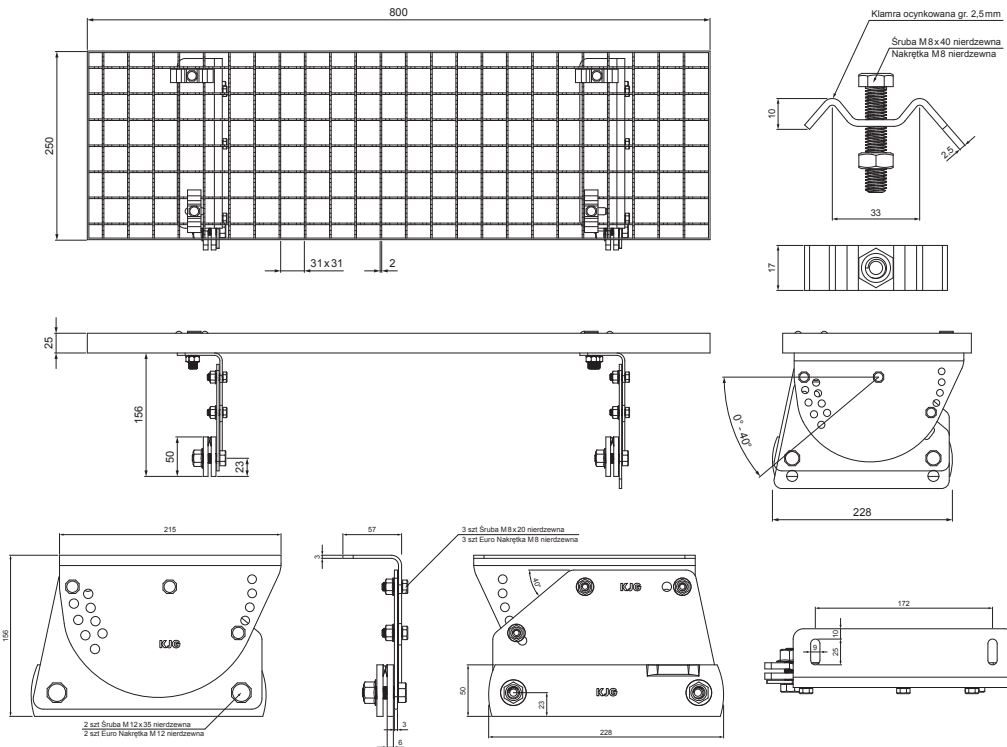

KARTA TECHNICZNA

STOPIEŃ KOMINIARSKI – KOMPLET 800 x 250

FALZ-W.15 DACH

OPAKOWANIE – KOMPLET:

- stopień kominiarski ocynkowany 800 x 250 – 1 szt
- uchwyt aluminiowy stopnia dachowego – 2 szt
- śruba M 12 x 35 nierdzewna – 4 szt
- Euro nakrętka M 12 nierdzewna – 4 szt
- śruba M 8 x 20 nierdzewna – 6 szt
- Euro nakrętka M 8 nierdzewna – 6 szt
- klamra ocynkowana stopnia dachowego – 4 szt
- śruba M 8 x 40 nierdzewna – 4 szt
- nakrętka M 8 nierdzewna – 4 szt

SZCZEGÓŁ:

- 1. stopień kominiarski – komplet 800 x 250

BHM Aluminium powlekane W.15 – Srebrny W.15 – RAL 9006

INDEKS	ZMIANA	DATA	PODPIS		
ZN. MAT	WYM. PÓŁT.	K.O.	MASA kg		
POM. URZ.	SPORZ.	Ing. Kluska M.	ZMIAN.	Norma STN	NR KL.
SPRAW.	TECHNOL.	TECHNOL.	STARY RYS.	NR RYS.	
NAZWA	Stopień kominiarski komplet 800 x 250			Liczba arkuszy	FALZ-W.15 DACH
				Arkusz	