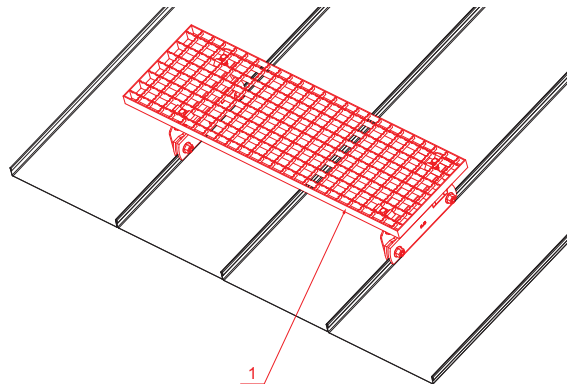

SZCZEGÓŁ:

1. stopień kominiarski – komplet 800 x 250

ZHM Aluminium powlekane W.15 – Zielono-brązowy W.15 – RAL 7013

INDEKS	ZMIANA	DATA	PODPIS	KJG QUALITY®	Scan code for 3D model
ZN. MAT	WYM. PÓŁT.		K.O.	MASA kg	SKALA
POM. URZ.	SPORZ.		Ing. Kluska M.	Norma STN	NR KL.
SPRAW.	TECHNOL.		TECHNOL.	STARY RYS.	NR RYS.
NAZWA	Stopień kominiarski komplet 800x250		Liczba arkuszy	FALZ-W.15 DACH	Arkusz

Utworzone: 21.04.2026 07:33:38

Zmiany techniczne zastrzeżone