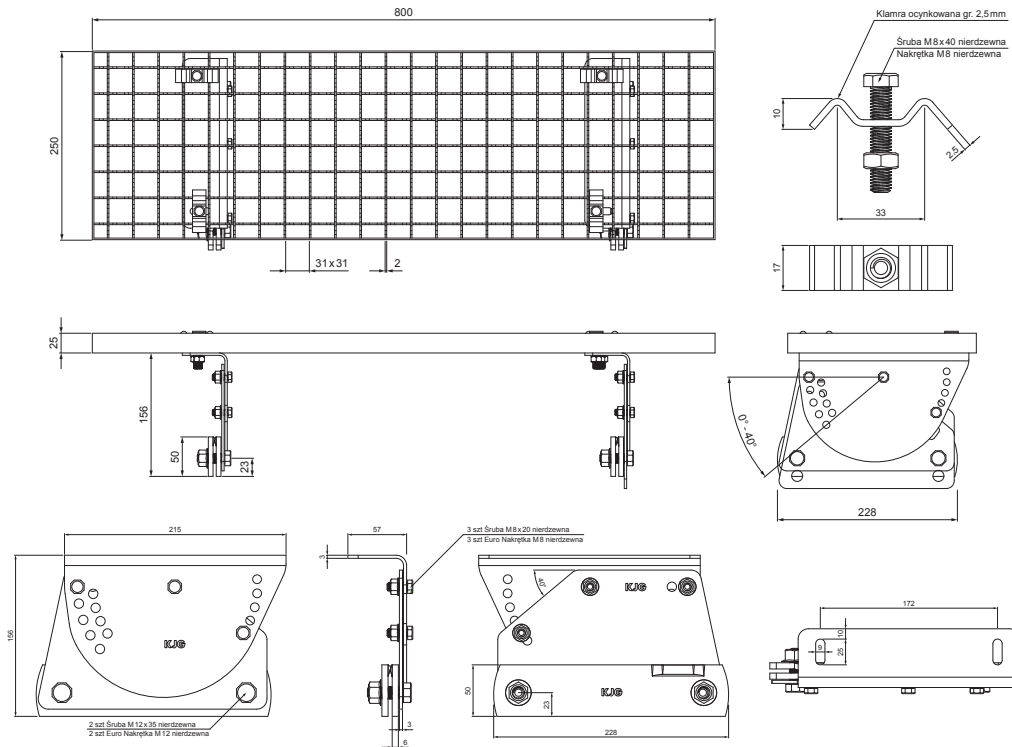

KARTA TECHNICZNA

# STOPIEŃ KOMINIARSKI – KOMPLET 800 x 250

# FALZ-W.15 DACH

**OPAKOWANIE – KOMPLET:**

- stopień kominiarski ocynkowany 800 x 250 – 1 szt
- uchwyt aluminiowy stopnia dachowego – 2 szt
- śruba M 12 x 35 nierdzewna – 4 szt
- Euro nakrętka M 12 nierdzewna – 4 szt
- śruba M 8 x 20 nierdzewna – 6 szt
- Euro nakrętka M 8 nierdzewna – 6 szt
- klamra ocynkowana stopnia dachowego – 4 szt
- śruba M 8 x 40 nierdzewna – 4 szt
- nakrętka M 8 nierdzewna – 4 szt

**SZCZEGÓŁ:**

- 1. stopień kominiarski – komplet 800 x 250

Aluminium powlekane W.15 – Zielono-brązowy W.15 – RAL 7013

INDEKS	ZMIANA	DATA	PODPIS		
ZN. MAT	WYM. PÓŁT.	K.O.	MASA kg		
POM. URZ.	SPORZ.	Ing. Kluska M.	ZMIAN.	Norma STN	NR KL.
SPRAW.	TECHNOL.	TECHNOL.	STARY RYS.	NR POL.	NR RYS.
NAZWA	Stopień kominiarski komplet 800x250		Liczba arkuszy	FALZ-W.15 DACH	