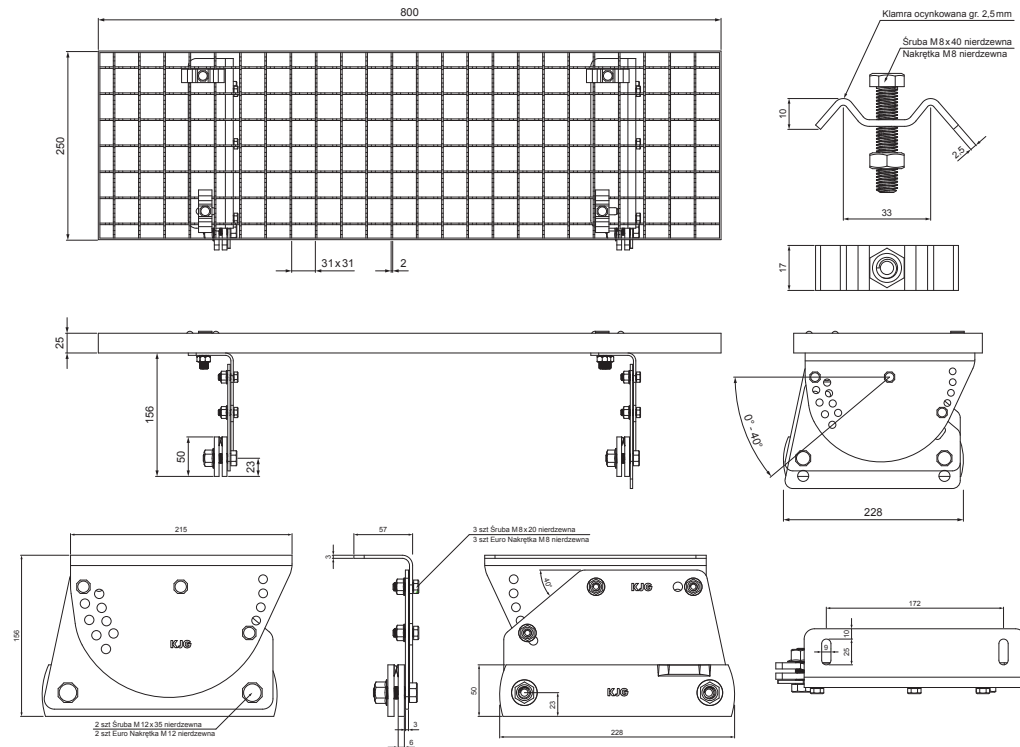

KARTA TECHNICZNA

STOPIEŃ KOMINIARSKI – KOMPLET 800 x 250

FALZ-W.15 DACH

OPAKOWANIE – KOMPLET:

- stopień kominiarski ocynkowany 800 x 250 – 1 szt
- uchwyt aluminiowy stopnia dachowego – 2 szt
- śruba M 12 x 35 nierdzewna – 4 szt
- Euro nakrętka M 12 nierdzewna – 4 szt
- śruba M 8 x 20 nierdzewna – 6 szt
- Euro nakrętka M 8 nierdzewna – 6 szt
- klamra ocynkowana stopnia dachowego – 4 szt
- śruba M 8 x 40 nierdzewna – 4 szt
- nakrętka M 8 nierdzewna – 4 szt