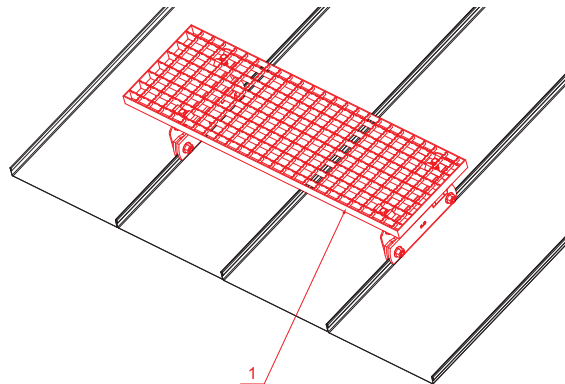

# STOPIEŃ KOMINIARSKI – KOMPLET 800 x 250

# FALZ-W.15 DACH

**OPAKOWANIE – KOMPLET:**

- stopień kominiarski ocynkowany 800 x 250 – 1 szt
- uchwyt aluminiowy stopnia dachowego – 2 szt
- śruba M 12 x 35 nierdzewna – 4 szt
- Euro nakrętka M 12 nierdzewna – 4 szt
- śruba M 8 x 20 nierdzewna – 6 szt
- Euro nakrętka M 8 nierdzewna – 6 szt
- klamra ocynkowana stopnia dachowego – 4 szt
- śruba M 8 x 40 nierdzewna – 4 szt
- nakrętka M 8 nierdzewna – 4 szt

**SZCZEGÓŁ:**

- 1. stopień kominiarski – komplet 800 x 250

Aluminium powlekane W.15 – Zielono-brązowy W.15 – RAL 7013

INDEKS	ZMIANA	DATA	PODPIS		
ZN. MAT	WYM. PÓŁT.	K.O.	MASA kg		
POM. URZ.	SPORZ.	Ing. Kluska M.	ZMIAN.	Norma STN	NR KL.
SPRAW.	TECHNOL.	TECHNOL.	STARY RYS.	NR POL.	NR RYS.
NAZWA	Stopień kominiarski komplet 800x250		Liczba arkuszy	FALZ-W.15 DACH	