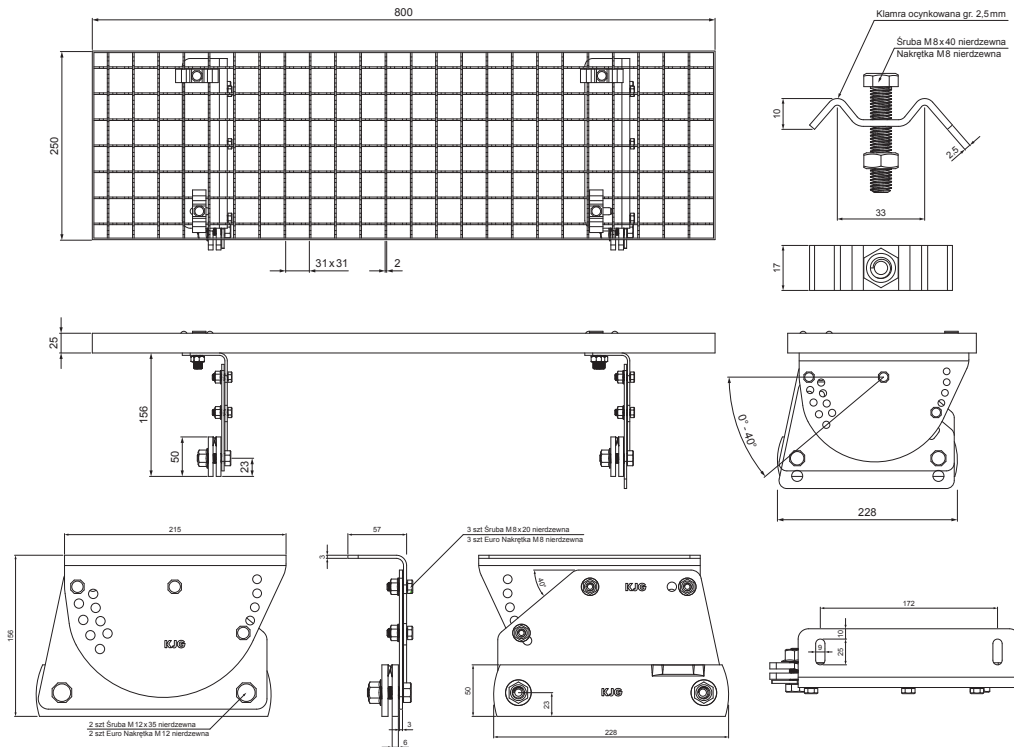

KARTA TECHNICZNA

STOPIEŃ KOMINIARSKI – KOMPLET 800 x 250

FALZ-W.15 DACH

OPAKOWANIE – KOMPLET:

- stopień kominiarski ocynkowany 800 x 250 – 1 szt
- uchwyt aluminiowy stopnia dachowego – 2 szt
- śruba M 12 x 35 nierdzewna – 4 szt
- Euro nakrętka M 12 nierdzewna – 4 szt
- śruba M 8 x 20 nierdzewna – 6 szt
- Euro nakrętka M 8 nierdzewna – 6 szt
- klamra ocynkowana stopnia dachowego – 4 szt
- śruba M 8 x 40 nierdzewna – 4 szt
- nakrętka M 8 nierdzewna – 4 szt

SZCZEGÓŁ:

- 1. stopień kominiarski – komplet 800 x 250

Aluminium powlekane W.15 – Czarny W.15 – RAL 9005

INDEKS	ZMIANA	DATA	PODPIS		
ZN. MAT	WYM. PÓŁT.	K.O.	MASA kg		
POM. URZ.	SPORZ.	Ing. Kluska M.	ZMIAN.	Norma STN	NR KL.
SPRAW.	TECHNOL.	TECHNOL.	STARY RYS.	NR RYS.	NR POL.
NAZWA	Stopień kominiarski komplet 800 x 250			Liczba arkuszy	FALZ-W.15 DACH
				Arkusz	