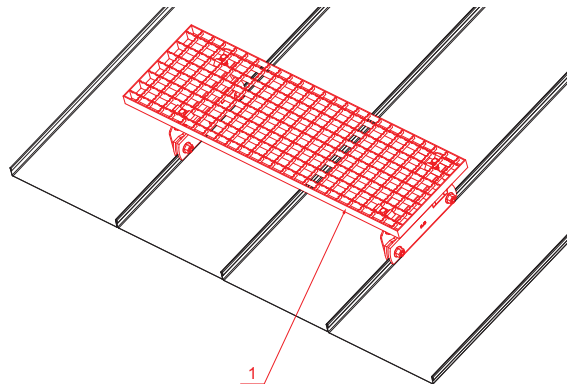

KARTA TECHNICZNA

STOPIEŃ KOMINIARSKI – KOMPLET 800 x 250

FALZ-W.15 DACH

OPAKOWANIE – KOMPLET:

- stopień kominiarski ocynkowany 800 x 250 – 1 szt
- uchwyt aluminiowy stopnia dachowego – 2 szt
- śruba M 12 x 35 nierdzewna – 4 szt
- Euro nakrętka M 12 nierdzewna – 4 szt
- śruba M 8 x 20 nierdzewna – 6 szt
- Euro nakrętka M 8 nierdzewna – 6 szt
- klamra ocynkowana stopnia dachowego – 4 szt
- śruba M 8 x 40 nierdzewna – 4 szt
- nakrętka M 8 nierdzewna – 4 szt

SZCZEGÓŁ:

- 1. stopień kominiarski – komplet 800 x 250

Aluminium powlekane W.15 – Czarny W.15 – RAL 9005

INDEKS	ZMIANA	DATA	PODPIS		
ZN. MAT	WYM. PÓŁT.	K.O.	MASA kg		
POM. URZ.	SPORZ.	Ing. Kluska M.	ZMIAN.	Norma STN	NR KL.
SPRAW.	TECHNOL.	TECHNOL.	STARY RYS.	NR RYS.	NR POL.
NAZWA	Stopień kominiarski komplet 800 x 250			Liczba arkuszy	FALZ-W.15 DACH
				Arkusz	