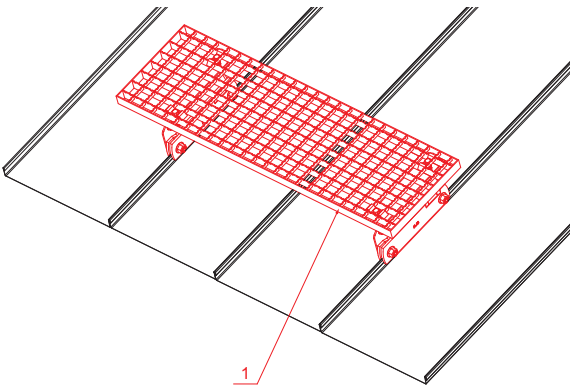

KARTA TECHNICZNA

STOPIEŃ KOMINIARSKI – KOMPLET 800 x 250

FALZ-W.15 DACH

OPAKOWANIE – KOMPLET:

- stopień kominiarski ocynkowany 800 x 250 – 1 szt
- uchwyt aluminiowy stopnia dachowego – 2 szt
- śruba M 12 x 35 nierdzewna – 4 szt
- Euro nakrętka M 12 nierdzewna – 4 szt
- śruba M 8 x 20 nierdzewna – 6 szt
- Euro nakrętka M 8 nierdzewna – 6 szt
- klamra ocynkowana stopnia dachowego – 4 szt
- śruba M 8 x 40 nierdzewna – 4 szt
- nakrętka M 8 nierdzewna – 4 szt

SZCZEGÓŁ:

1. stopień kominiarski – komplet 800 x 250

ANM Aluminium powlekane W.15 – Antracyt W.15 – RAL 7016

INDEKS	ZMIANA	DATA	PODPIS		
ZN. MAT	WYM. PÓŁT.	K.O.	MASA kg		
POM. URZ.	SPORZ.	Ing. Kluska M.	ZMIAN.	Norma STN	NR KL.
SPRAW.	TECHNOL.	TECHNOL.	STARY RYS.	NR RYS.	
NAZWA	Stopień kominiarski komplet 800x250			Liczba arkuszy	FALZ-W.15 DACH
				Arkusz	