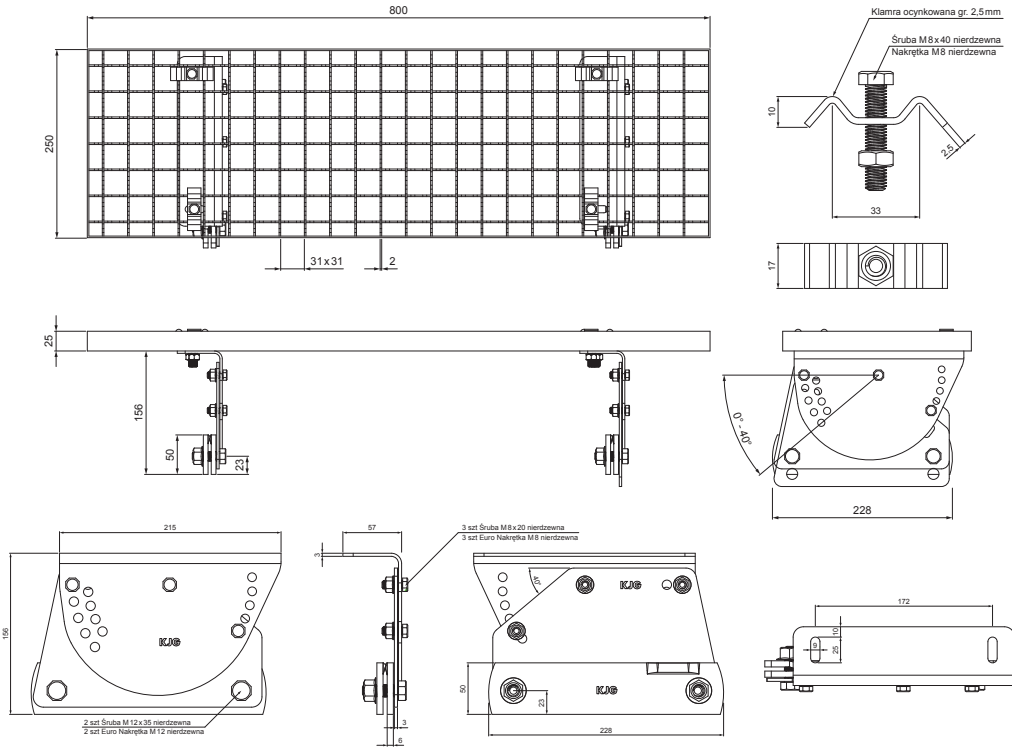

KARTA TECHNICZNA

STOPIEŃ KOMINIARSKI – KOMPLET 800 x 250

FALZ-W.15 DACH

OPAKOWANIE – KOMPLET:

- stopień kominiarski ocynkowany 800 x 250 – 1 szt
- uchwyt aluminiowy stopnia dachowego – 2 szt
- śruba M 12 x 35 nierdzewna – 4 szt
- Euro nakrętka M 12 nierdzewna – 4 szt
- śruba M 8 x 20 nierdzewna – 6 szt
- Euro nakrętka M 8 nierdzewna – 6 szt
- klamra ocynkowana stopnia dachowego – 4 szt
- śruba M 8 x 40 nierdzewna – 4 szt
- nakrętka M 8 nierdzewna – 4 szt

SZCZEGÓŁ:

1. stopień kominiarski – komplet 800 x 250

ANM Aluminium powlekane W.15 – Antracyt W.15 – RAL 7016

INDEKS	ZMIANA	DATA	PODPIS		
ZN. MAT	WYM. PÓŁT.	K.O.	MASA kg		
POM. URZ.	SPORZ.	Ing. Kluska M.	ZMIAN.	Norma STN	NR KL.
SPRAW.	TECHNOL.	TECHNOL.	STARY RYS.	NR RYS.	
NAZWA	Stopień kominiarski komplet 800x250			Liczba arkuszy	FALZ-W.15 DACH
				Arkusz	