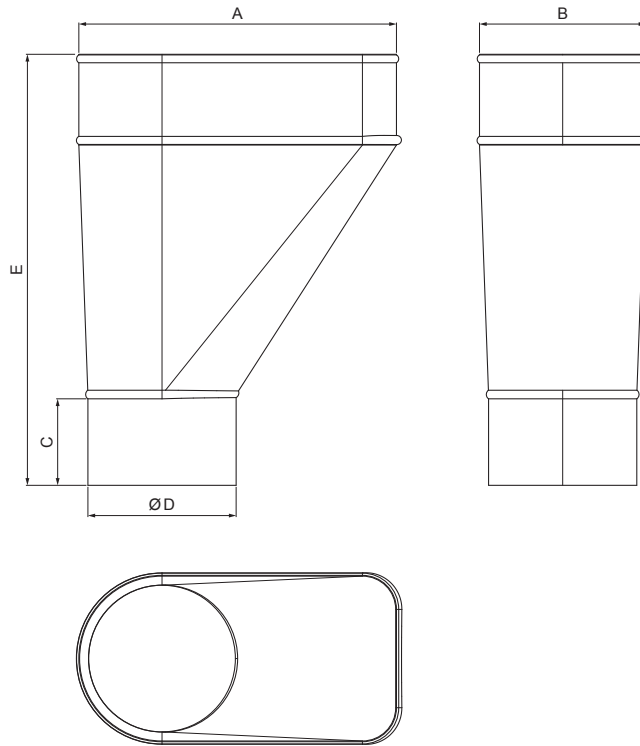

KARTA TECHNICZNA

KOSZ ZLEWOWY BOCZNY

IT-KLZF B

BH Ocynkowana stal powlekana – Srebrny – RAL 9006

INDEKS	ZMIANA	DATA	PODPIS	 
ZN. MAT				
WYM. PÓLT.		K.O.	MASA kg	SKALA
POM. URZ.			Norma STN	NR KL.
SPORZ.	Ing. Kluska M.		ZMIAN.	NR POL.
SPRAW.				
TECHNOL.	TECHNOL.		STARY RYS.	NR RYS.
NAZWA	Kosz zlewowy boczny		Liczba arkuszy	IT-KLZF B Arkusz 

Utworzone: 30.05.2026 20:27:42

Zmiany techniczne zastrzeżone

Wymiary [mm]					
Rozmiar nominalny	A	B	C	ØD	E
60	130	66	55	60	210
80	170	90	55	80	245
100	210	110	55	100	245
120	250	130	55	120	270