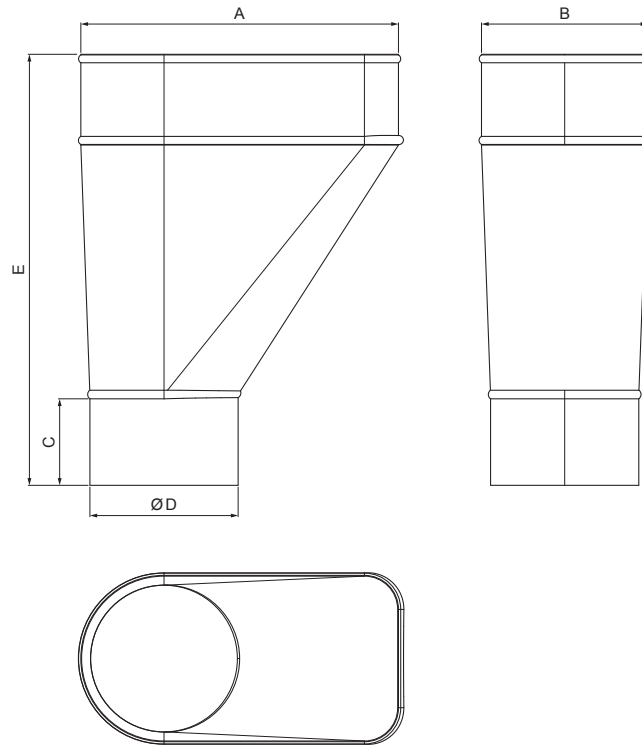

KARTA TECHNICZNA

KOSZ ZLEWOWY BOCZNY

IT-KLZF B

SB Ocynkowana stal powlekana – Szaro biały – RAL 9002

INDEKS	ZMIANA	DATA	PODPIS		
ZN. MAT	K.O.		MASA kg		SKALA
WYM. PÓLT.			Norma STN	NR KL.	
SPORZ.	Ing. Kluska M.		ZMIAN.	NR POL.	
SPRAW.			STARY RYS.	NR RYS.	
TECHNOL.	TECHNOL.				
NAZWA	Kosz zlewowy boczny		Liczba arkuszy	IT-KLZF B Arkusz	

Utworzone: 05.05.2026 23:21:39

Zmiany techniczne zastrzeżone

Wymiary [mm]					
Rozmiar nominalny	A	B	C	ØD	E
60	130	66	55	60	210
80	170	90	55	80	245
100	210	110	55	100	245
120	250	130	55	120	270