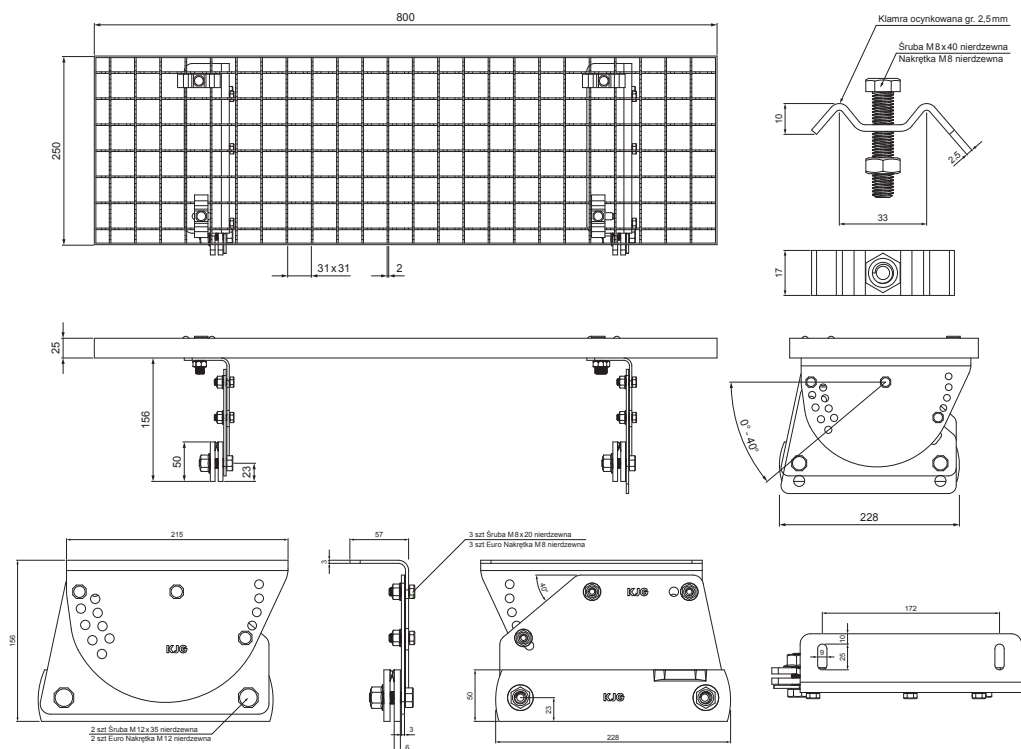

KARTA TECHNICZNA

STOPIEŃ KOMINIARSKI – KOMPLET 800 x 250

FALZ-WDACH

OPAKOWANIE – KOMPLET:

- stopień kominiarski ocynkowany 800 x 250 – 1 szt
- uchwyt aluminiowy stopnia dachowego – 2 szt
- śruba M 12 x 35 nierdzewna – 4 szt
- Euro nakrętka M 12 nierdzewna – 4 szt
- śruba M 8 x 20 nierdzewna – 6 szt
- Euro nakrętka M 8 nierdzewna – 6 szt
- klamra ocynkowana stopnia dachowego – 4 szt
- śruba M 8 x 40 nierdzewna – 4 szt
- nakrętka M 8 nierdzewna – 4 szt

SZCZEGÓŁ:

- 1. stopień kominiarski – komplet 800 x 250

OC Aluminium powlekane – Czerwony – RAL 3009

INDEKS	ZMIANA	DATA	PODPIS		
ZN. MAT	WYM. PÓŁT.	K.O.	MASA kg		
POM. URZ.	SPORZ.	Ing. Kluska M.	ZMIAN.	Norma STN	NR KL.
SPRAW.	TECHNOL.	TECHNOL.	STARY RYS.	NR RYS.	NR POL.
NAZWA	Stopień kominiarski komplet 800 x 250		Liczba arkuszy	FALZ-WDACH	Arkusz