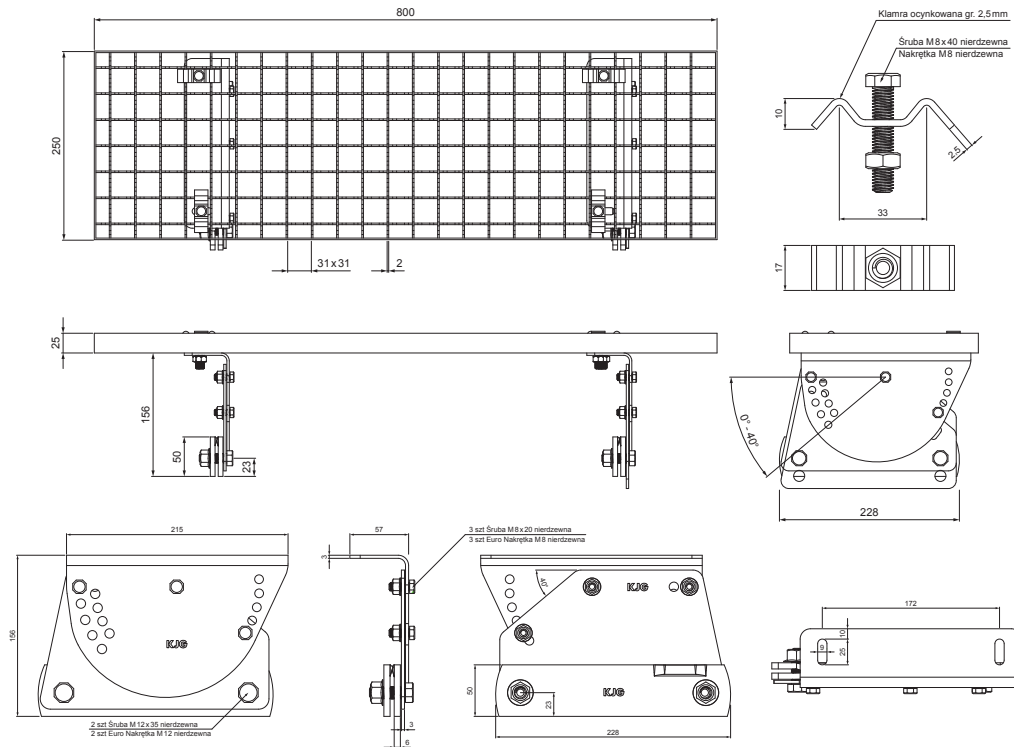

KARTA TECHNICZNA

# STOPIEŃ KOMINIARSKI – KOMPLET 800 x 250

# FALZ-PDACH

**OPAKOWANIE – KOMPLET:**

- stopień kominiarski ocynkowany 800 x 250 – 1 szt
- uchwyt aluminiowy stopnia dachowego – 2 szt
- śruba M 12 x 35 nierdzewna – 4 szt
- Euro nakrętka M 12 nierdzewna – 4 szt
- śruba M 8 x 20 nierdzewna – 6 szt
- Euro nakrętka M 8 nierdzewna – 6 szt
- klamra ocynkowana stopnia dachowego – 4 szt
- śruba M 8 x 40 nierdzewna – 4 szt
- nakrętka M 8 nierdzewna – 4 szt

**SZCZEGÓŁ:**

- 1. stopień kominiarski – komplet 800 x 250

**BH** Ocynkowana stal powlekana – Srebrny – RAL 9006

INDEKS	ZMIANA	DATA	PODPIS		
ZN. MAT	WYM. PÓŁT.	K.O.	MASA kg		
POM. URZ.	SPORZ.	Ing. Kluska M.	ZMIAN.	Norma STN	NR KL.
SPRAW.	TECHNOL.	TECHNOL.	STARY RYS.	NR RYS.	
NAZWA	Stopień kominiarski komplet 800 x 250			Liczba arkuszy	FALZ-PDACH
				Arkusz	