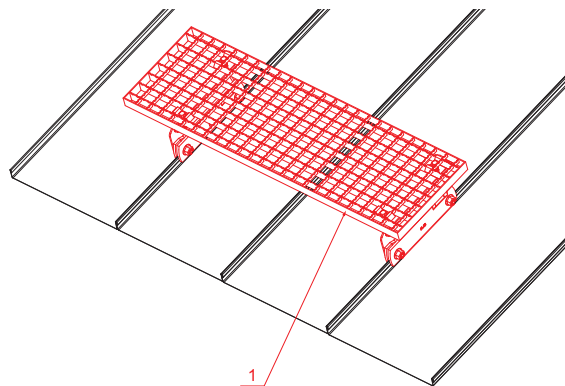

# STOPIEŃ KOMINIARSKI – KOMPLET 800 x 250

# FALZ-PDACH

**OPAKOWANIE – KOMPLET:**

- stopień kominiarski ocynkowany 800 x 250 – 1 szt
- uchwyt aluminiowy stopnia dachowego – 2 szt
- śruba M 12 x 35 nierdzewna – 4 szt
- Euro nakrętka M 12 nierdzewna – 4 szt
- śruba M 8 x 20 nierdzewna – 6 szt
- Euro nakrętka M 8 nierdzewna – 6 szt
- klamra ocynkowana stopnia dachowego – 4 szt
- śruba M 8 x 40 nierdzewna – 4 szt
- nakrętka M 8 nierdzewna – 4 szt

**SZCZEGÓŁ:**

- 1. stopień kominiarski – komplet 800 x 250

**BH** Ocynkowana stal powlekana – Srebrny – RAL 9006

INDEKS	ZMIANA	DATA	PODPIS		
ZN. MAT	WYM. PÓŁT.	K.O.	MASA kg		
POM. URZ.	SPORZ.	Ing. Kluska M.	ZMIAN.	Norma STN	NR KL.
SPRAW.	TECHNOL.	TECHNOL.	STARY RYS.	NR RYS.	
NAZWA	Stopień kominiarski komplet 800 x 250			Liczba arkuszy	FALZ-PDACH
				Arkusz	