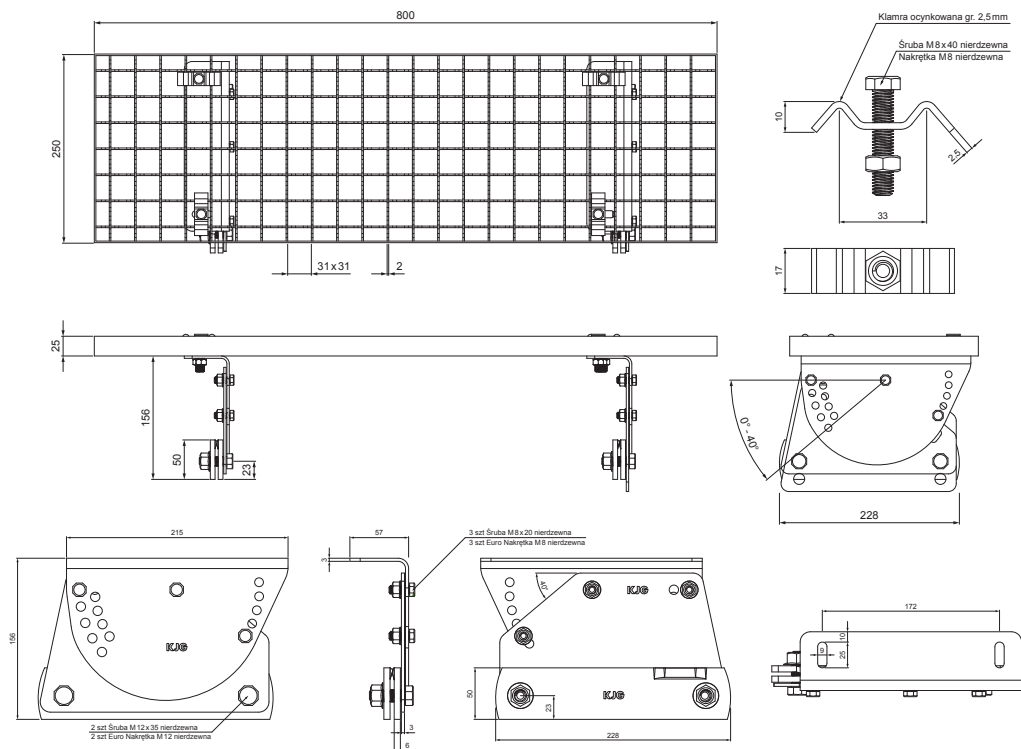

KARTA TECHNICZNA

STOPIEŃ KOMINIARSKI – KOMPLET 800 x 250

FALZ-WDACH

OPAKOWANIE – KOMPLET:

- stopień kominiarski ocynkowany 800 x 250 – 1 szt
- uchwyt aluminiowy stopnia dachowego – 2 szt
- śruba M 12 x 35 nierdzewna – 2 szt
- Euro nakrętka M 12 nierdzewna – 2 szt
- śruba M 8 x 20 nierdzewna – 3 szt
- Euro nakrętka M 8 nierdzewna – 3 szt
- klamra ocynkowana stopnia dachowego – 4 szt
- śruba M 8 x 40 nierdzewna – 4 szt
- nakrętka M 8 nierdzewna – 4 szt

SZCZEGÓŁ:

- 1. stopień kominiarski – komplet 800 x 250

ZH Aluminium powlekane – Zielono-brązowy – RAL 7013

INDEKS	ZMIANA	DATA	PODPIS		
ZN. MAT	WYM. PÓŁT.	K.O.	MASA kg		
POM. URZ.	SPORZ.	Ing. Kluska M.	ZMIAN.	Norma STN	NR KL.
SPRAW.	TECHNOL.	TECHNOL.	STARY RYS.	NR POL.	NR RYS.
NAZWA	Stopień kominiarski komplet 800 x 250		Liczba arkuszy	FALZ-WDACH	