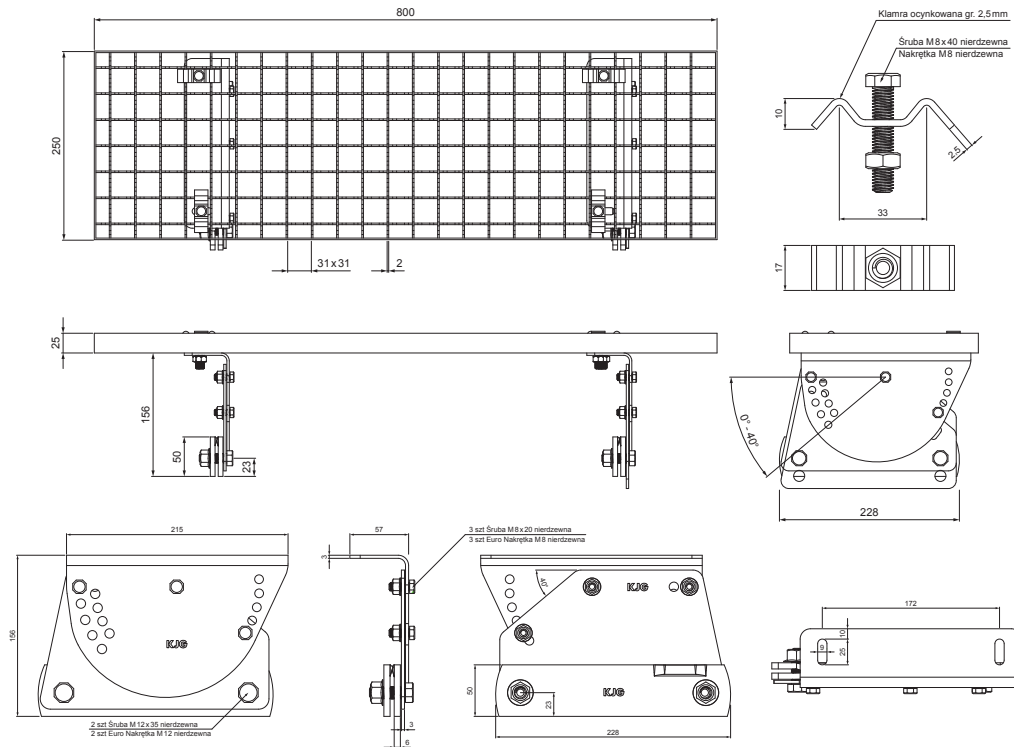

KARTA TECHNICZNA

STOPIEŃ KOMINIARSKI – KOMPLET 800 x 250

FALZ-PDACH

OPAKOWANIE – KOMPLET:

- stopień kominiarski ocynkowany 800 x 250 – 1 szt
- uchwyt aluminiowy stopnia dachowego – 2 szt
- śruba M 12 x 35 nierdzewna – 4 szt
- Euro nakrętka M 12 nierdzewna – 4 szt
- śruba M 8 x 20 nierdzewna – 6 szt
- Euro nakrętka M 8 nierdzewna – 6 szt
- klamra ocynkowana stopnia dachowego – 4 szt
- śruba M 8 x 40 nierdzewna – 4 szt
- nakrętka M 8 nierdzewna – 4 szt

SZCZEGÓŁ:

- 1. stopień kominiarski – komplet 800 x 250

Ocynkowana stal powlekana – Niebieski ciemny – RAL 5010

INDEKS	ZMIANA	DATA	PODPIS		
ZN. MAT	WYM. PÓŁT.	K.O.	MASA kg		
POM. URZ.	SPORZ.	Ing. Kluska M.	ZMIAN.	Norma STN	NR KL.
SPRAW.	TECHNOL.	TECHNOL.	STARY RYS.	NR RYS.	NR POL.
NAZWA	Stopień kominiarski komplet 800 x 250		Liczba arkuszy	FALZ-PDACH	Arkusz