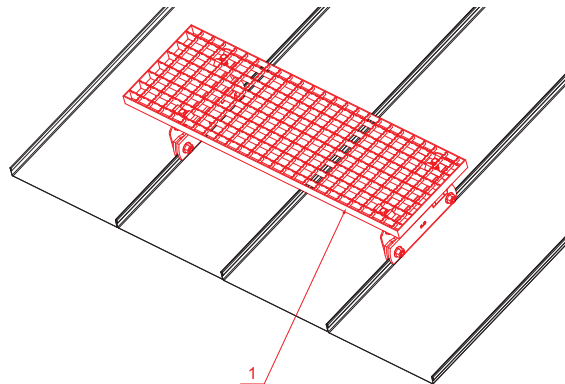

KARTA TECHNICZNA

STOPIEŃ KOMINIARSKI – KOMPLET 800 x 250

FALZ-PDACH

OPAKOWANIE – KOMPLET:

- stopień kominiarski ocynkowany 800 x 250 – 1 szt
- uchwyt aluminiowy stopnia dachowego – 2 szt
- śruba M 12 x 35 nierdzewna – 4 szt
- Euro nakrętka M 12 nierdzewna – 4 szt
- śruba M 8 x 20 nierdzewna – 6 szt
- Euro nakrętka M 8 nierdzewna – 6 szt
- klamra ocynkowana stopnia dachowego – 4 szt
- śruba M 8 x 40 nierdzewna – 4 szt
- nakrętka M 8 nierdzewna – 4 szt

SZCZEGÓŁ:

- 1. stopień kominiarski – komplet 800 x 250

Ocynkowana stal powlekana – Niebieski ciemny – RAL 5010

INDEKS	ZMIANA	DATA	PODPIS		
ZN. MAT	WYM. PÓŁT.	K.O.	MASA kg		
POM. URZ.	SPORZ.	Ing. Kluska M.	ZMIAN.	Norma STN	NR KL.
SPRAW.	TECHNOL.	TECHNOL.	STARY RYS.	NR RYS.	NR POL.
NAZWA	Stopień kominiarski komplet 800 x 250		Liczba arkuszy	FALZ-PDACH	Arkusz