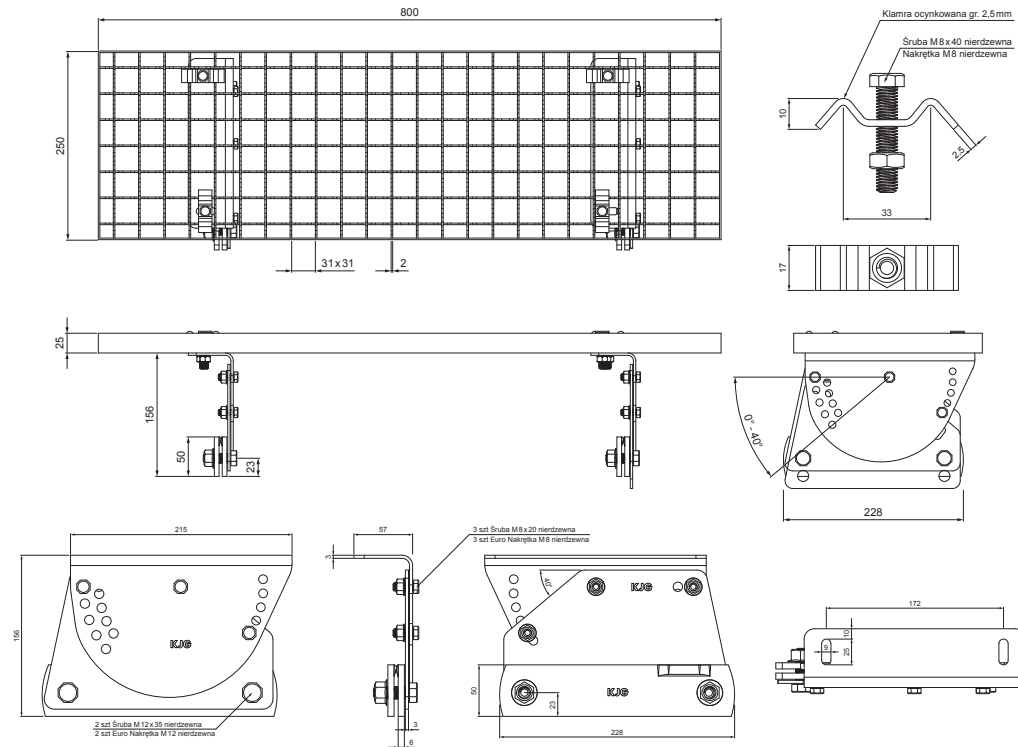

KARTA TECHNICZNA

STOPIEŃ KOMINIARSKI – KOMPLET 800 x 250

FALZ-PDACH

OPAKOWANIE – KOMPLET:

- stopień kominiarski ocynkowany 800 x 250 – 1 szt
- uchwyty aluminiowy stopnia dachowego – 2 szt
- śruba M 12 x 35 nierdzewna – 4 szt
- Euro nakrętka M 12 nierdzewna – 4 szt
- śruba M 8 x 20 nierdzewna – 6 szt
- Euro nakrętka M 8 nierdzewna – 6 szt
- klamra ocynkowana stopnia dachowego – 4 szt
- śruba M 8 x 40 nierdzewna – 4 szt
- nakrętka M 8 nierdzewna – 4 szt

SZCZEGÓŁ:

- 1. stopień kominiarski – komplet 800 x 250

BHT Ocynkowana stal powlekana – Srebrny ciemny P.20 – RAL 9007

INDEKS	ZMIANA	DATA	PODPIS		
ZN. MAT	WYM. PÓŁT.	K.O.	MASA kg		
POM. URZ.	SPORZ.	Ing. Kluska M.	ZMIAN.	Norma STN	NR KL.
SPRAW.	TECHNOL.	TECHNOL.	STARY RYS.	NR POL.	NR RYS.
NAZWA	Stopień kominiarski komplet 800 x 250			Liczba arkuszy	FALZ-PDACH
				Arkusz	