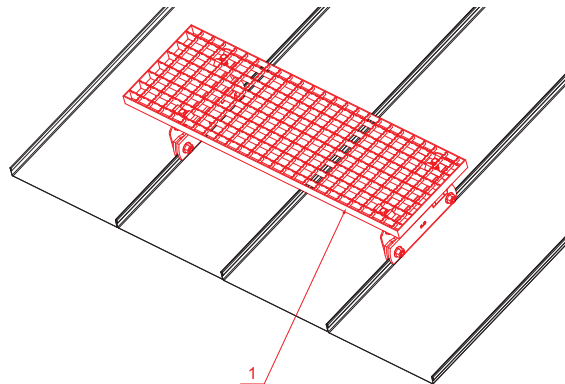

KARTA TECHNICZNA

STOPIEŃ KOMINIARSKI – KOMPLET 800 x 250

FALZ-PDACH

OPAKOWANIE – KOMPLET:

- stopień kominiarski ocynkowany 800 x 250 – 1 szt
- uchwyty aluminiowy stopnia dachowego – 2 szt
- śruba M 12 x 35 nierdzewna – 4 szt
- Euro nakrętka M 12 nierdzewna – 4 szt
- śruba M 8 x 20 nierdzewna – 6 szt
- Euro nakrętka M 8 nierdzewna – 6 szt
- klamra ocynkowana stopnia dachowego – 4 szt
- śruba M 8 x 40 nierdzewna – 4 szt
- nakrętka M 8 nierdzewna – 4 szt

SZCZEGÓŁ:

- 1. stopień kominiarski – komplet 800 x 250

BHT Ocynkowana stal powlekana – Srebrny ciemny P.20 – RAL 9007

INDEKS	ZMIANA	DATA	PODPIS		
ZN. MAT	WYM. PÓŁT.	K.O.	MASA kg		
POM. URZ.	SPORZ.	Ing. Kluska M.	ZMIAN.	Norma STN	NR KL.
SPRAW.	TECHNOL.	TECHNOL.	STARY RYS.	NR POL.	NR RYS.
NAZWA	Stopień kominiarski komplet 800 x 250			Liczba arkuszy	FALZ-PDACH
				Arkusz	