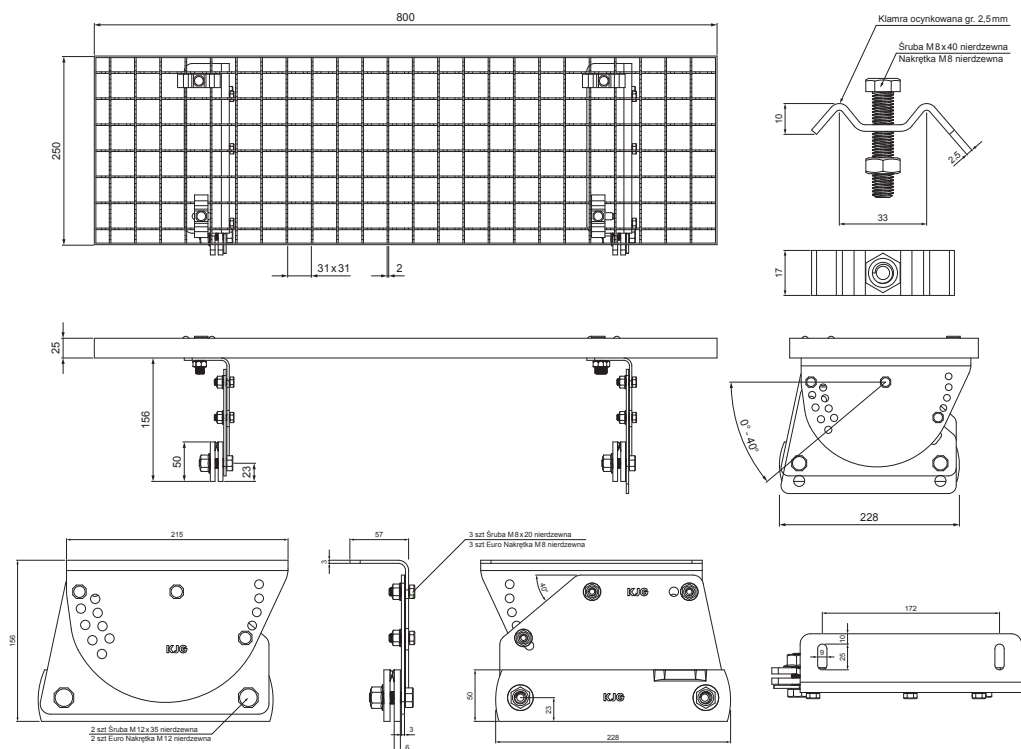

KARTA TECHNICZNA

STOPIEŃ KOMINIARSKI – KOMPLET 800 x 250

FALZ-PDACH

OPAKOWANIE – KOMPLET:

- stopień kominiarski ocynkowany 800 x 250 – 1 szt
- uchwyt aluminiowy stopnia dachowego – 2 szt
- śruba M 12 x 35 nierdzewna – 4 szt
- Euro nakrętka M 12 nierdzewna – 4 szt
- śruba M 8 x 20 nierdzewna – 6 szt
- Euro nakrętka M 8 nierdzewna – 6 szt
- klamra ocynkowana stopnia dachowego – 4 szt
- śruba M 8 x 40 nierdzewna – 4 szt
- nakrętka M 8 nierdzewna – 4 szt

SZCZEGÓŁ:

- 1. stopień kominiarski – komplet 800 x 250

SB Ocynkowana stal powlekana – Szaro biały – RAL 9002

INDEKS	ZMIANA	DATA	PODPIS	KJG QUALITY®	Scan code for 3D model	
ZN. MAT		K.O.	MASA kg	SKALA		
WYM. PÓŁT.						
POM. URZ.			Norma STN	NR KL.		
SPORZ.	Ing. Kluska M.		ZMIAN.	NR POL.		
SPRAW.						
TECHNOL.	TECHNOL.		STARY RYS.	NR RYS.		
NAZWA	Stopień kominiarski komplet 800 x 250		Liczba arkuszy	FALZ-PDACH	Arkusz	