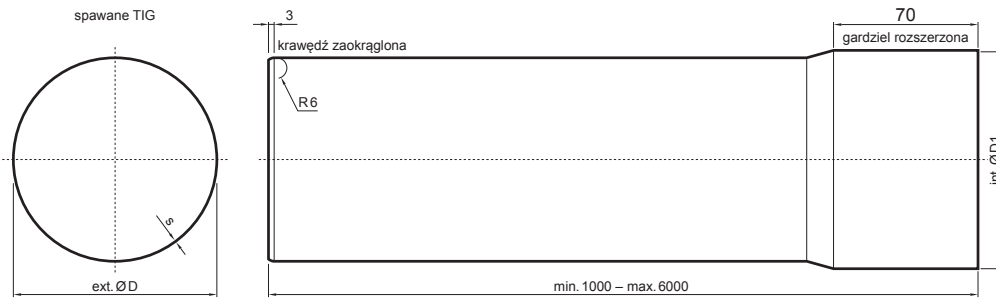

KARTA TECHNICZNA

RURA SPUSTOWA [s=0,50]

M-MZR

M Miedź – Natur

INDEKS	ZMIANA	DATA	PODPIS		
ZN. MAT			K.O.	MASA kg	SKALA
WYM. PÓLT.					
POM. URZ.				Norma STN	NR KL.
SPORZ. Ing. Kluska M.				ZMIAN.	NR POL.
SPRAW.					
TECHNOL.		TECHNOL.		STARY RYS.	NR RYS.
NAZWA					
Rura spustowa [s=0,50]				Liczba arkuszy	M-MZR
				Arkusze	

Utworzone: 21.04.2026 19:55:56

Zmiany techniczne zastrzeżone

Wymiary [mm]			
Rozmiar nominalny	s	Ø D	Ø D1
60	0,50	60	60,5
80	0,50	80	80,5
100	0,50	100	100,5