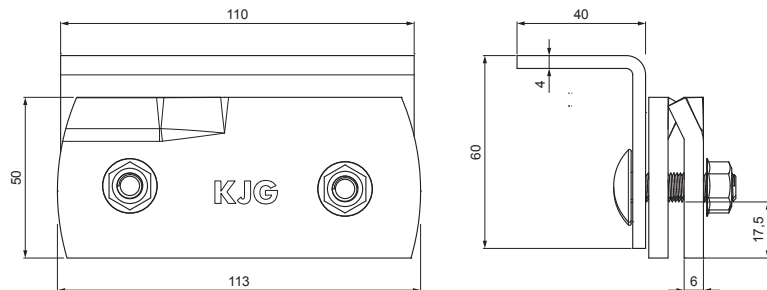

INDEKS	ZMIANA	DATA	PODPIS	KJG QUALITY®	Scan code for 3D model	
ZN. MAT		K.O.	MASA kg	SKALA		
WYM. PÓŁT.		Norma STN		NR KL.		
POM. URZ.		Ing. Kluska M.		ZMIAN.		
SPORZ.		TECHNOL.		STARY RYS.		
SPRAW.		TECHNOL.		NR RYS.		
NAZWA		Uchwyt na panel słoneczny dla rąbka stojącego		Liczb arkuszy		
				FALZ-WDS 40/40		
				Arkusz		

Utworzone: 04.06.2026 03:38:36

Zmiany techniczne zastrzeżone

KARTA TECHNICZNA

UCHWYT NA PANEL SŁONECZNY DLA RĄBKA STOJĄCEGO

FALZ-WDS 60/40

Śruba M8x30 nierdzewna
Nakrętka M8 nierdzewna

W Aluminium – Natur

SZCZEGÓŁ:

1. uchwyt na panel słoneczny dla rąbka stojącego

SZCZEGÓŁ:

1. uchwyt na panel słoneczny dla rąbka stojącego
2. panel słoneczny

INDEKS	ZMIANA	DATA	PODPIS	KJG QUALITY®	Scan code for 3D model	
ZN. MAT	WYM. PÓŁT.	K.O.	MASA kg			
POM. URZ.	SPORZ.	Ing. Kluska M.	ZMIAN.	Norma STN	NR KL.	
SPRAW.	TECHNOL.	TECHNOL.	STARY RYS.	NR RYS.		
NAZWA	Uchwyt na panel słoneczny dla rąbka stojącego			Liczba arkuszy	FALZ-WDS 60/40	Arkusz

Utworzone: 04.06.2026 03:38:36

Zmiany techniczne zastrzeżone

KARTA TECHNICZNA

UCHWYT NA PANEL SŁONECZNY DLA RĄBKA STOJĄCEGO

FALZ-WDS 100/40

Śruba M8x30 nierdzewna
Nakrętka M8 nierdzewna

W Aluminium – Natur

SZCZEGÓŁ: