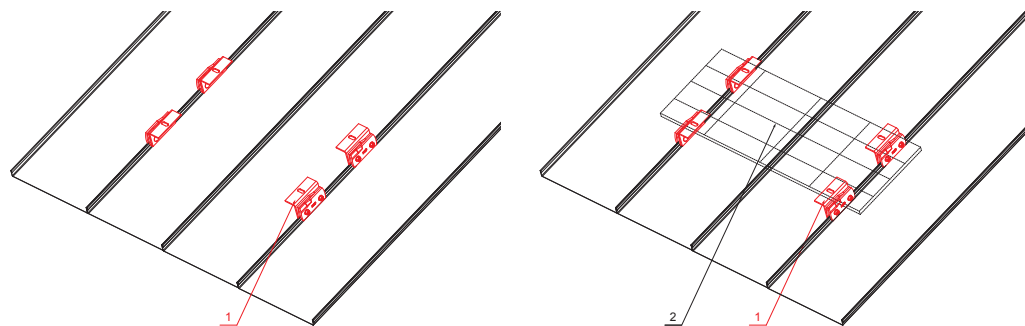

INDEKS	ZMIANA	DATA	PODPIS	KJG QUALITY	Scan code for 3D model	
ZN. MAT	WYM. PÓŁT.	K.O.	MASA kg			
POM. URZ.	SPORZ.	Ing. Kluska M.	ZMIAN.	Norma STN	NR KL.	
SPRAW.	TECHNOL.	TECHNOL.	STARY RYS.	NR RYS.		
NAZWA	Uchwyt na panel słoneczny dla rąbka stojącego			Liczba arkuszy	FALZ-WDS 60/40	Arkusz

Utworzone: 19.04.2026 23:02:02

Zmiany techniczne zastrzeżone

KARTA TECHNICZNA

UCHWYT NA PANEL SŁONECZNY DLA RĄBKA STOJĄCEGO

FALZ-WDS 100/40

Śruba M8x30 nierdzewna
Nakrętka M8 nierdzewna

W Aluminium – Natur

SZCZEGÓŁ:

1. uchwyt na panel słoneczny dla rąbka stojącego

SZCZEGÓŁ:

1. uchwyt na panel słoneczny dla rąbka stojącego
2. panel słoneczny

INDEKS	ZMIANA	DATA	PODPIS	 	
ZN. MAT			K.O.	MASA kg	SKALA
WYM. PÓŁT.					
POM. URZ.			Norma STN		NR KL.
SPORZ. Ing. Kluska M.			ZMIAN.		NR POL.
SPRAW.					
TECHNOL.		TECHNOL.	STARY RYS.		NR RYS.
NAZWA			Uchwyt na panel słoneczny dla rąbka stojącego		Liczba arkuszy
			FALZ-WDS 100/40		Arkusz 