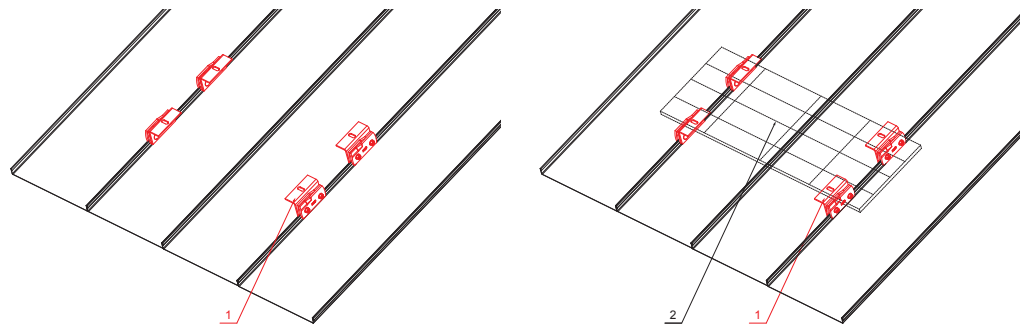

KARTA TECHNICZNA

UCHWYT NA PANEL SŁONECZNY DLA RĄBKA STOJĄCEGO

FALZ-WDS 40/40

W Aluminium – Natur

SZCZEGÓŁ:

1. uchwyt na panel słoneczny dla rąbka stojącego

SZCZEGÓŁ:

1. uchwyt na panel słoneczny dla rąbka stojącego
2. panel słoneczny

INDEKS	ZMIANA	DATA	PODPIS	KJG QUALITY®	Scan code for 3D model	
ZN. MAT		K.O.	MASA kg	SKALA		
WYM. PÓŁT.		Norma STN		NR KL.		
POM. URZ.		Ing. Kluska M.		ZMIAN.		
SPORZ.		TECHNOL.		STARY RYS.		
SPRAW.		TECHNOL.		NR RYS.		
NAZWA		Uchwyt na panel słoneczny dla rąbka stojącego		Liczb arkuszy		
				FALZ-WDS 40/40		
				Arkusz		

Utworzone: 04.06.2026 03:38:36

Zmiany techniczne zastrzeżone

KARTA TECHNICZNA

UCHWYT NA PANEL SŁONECZNY DLA RĄBKA STOJĄCEGO

FALZ-WDS 60/40

Śruba M8x30 nierdzewna
Nakrętka M8 nierdzewna

W Aluminium – Natur

SZCZEGÓŁ:

1. uchwyt na panel słoneczny dla rąbka stojącego

SZCZEGÓŁ:

1. uchwyt na panel słoneczny dla rąbka stojącego
2. panel słoneczny

INDEKS	ZMIANA	DATA	PODPIS	KJG QUALITY®	Scan code for 3D model	
ZN. MAT	WYM. PÓŁT.	K.O.	MASA kg			
POM. URZ.	SPORZ.	Ing. Kluska M.	ZMIAN.	Norma STN	NR KL.	
SPRAW.	TECHNOL.	TECHNOL.	STARY RYS.	NR RYS.		
NAZWA	Uchwyt na panel słoneczny dla rąbka stojącego			Liczba arkuszy	FALZ-WDS 60/40	Arkusz