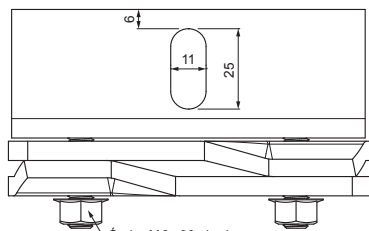

INDEKS	ZMIANA	DATA	PODPIS	KJG QUALITY®	Scan code for 3D model	
ZN. MAT		K.O.	MASA kg	SKALA		
WYM. PÓŁT.		Norma STN		NR KL.		
POM. URZ.		Ing. Kluska M.		ZMIAN.		
SPORZ.		TECHNOL.		STARY RYS.		
SPRAW.		TECHNOL.		NR RYS.		
NAZWA		Uchwyt na panel słoneczny dla rąbka stojącego		Liczb arkuszy		
				FALZ-WDS 40/40		
				Arkusz		

Utworzone: 04.06.2026 03:38:36

Zmiany techniczne zastrzeżone

KARTA TECHNICZNA

UCHWYT NA PANEL SŁONECZNY DLA RĄBKA STOJĄCEGO

FALZ-WDS 60/40

Śruba M8x30 nierdzewna
Nakrętka M8 nierdzewna

W Aluminium – Natur

SZCZEGÓŁ:

1. uchwyt na panel słoneczny dla rąbka stojącego

SZCZEGÓŁ:

1. uchwyt na panel słoneczny dla rąbka stojącego
2. panel słoneczny

INDEKS	ZMIANA	DATA	PODPIS	KJG QUALITY®	Scan code for 3D model	
ZN. MAT	WYM. PÓŁT.	K.O.	MASA kg			
POM. URZ.	SPORZ.	Ing. Kluska M.	ZMIAN.	Norma STN	NR KL.	
SPRAW.	TECHNOL.	TECHNOL.	STARY RYS.	NR RYS.		
NAZWA	Uchwyt na panel słoneczny dla rąbka stojącego			Liczba arkuszy	FALZ-WDS 60/40	Arkusz

Utworzone: 04.06.2026 03:38:36

Zmiany techniczne zastrzeżone

KARTA TECHNICZNA

UCHWYT NA PANEL SŁONECZNY DLA RĄBKA STOJĄCEGO

FALZ-WDS 100/40

Śruba M8x30 nierdzewna
Nakrętka M8 nierdzewna

W Aluminium – Natur

SZCZEGÓŁ: