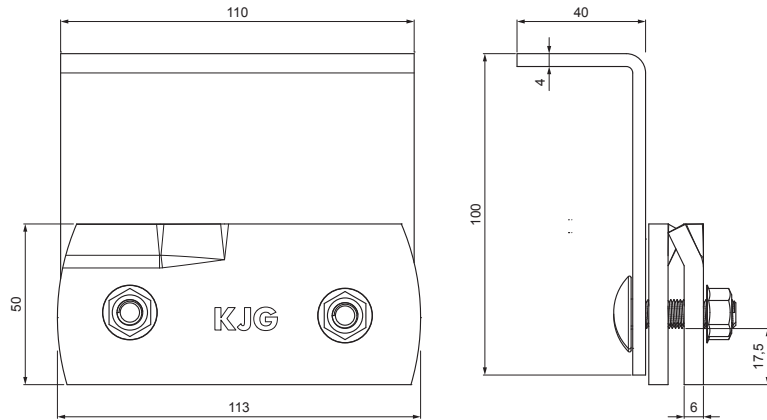

INDEKS	ZMIANA	DATA	PODPIS	KJG QUALITY®	Scan code for 3D model	
ZN. MAT		K.O.	MASA kg	SKALA		
WYM. PÓŁT.		Norma STN		NR KL.		
POM. URZ.		Ing. Kluska M.		ZMIAN.		
SPORZ.		TECHNOL.		STARY RYS.		
SPRAW.		TECHNOL.		NR RYS.		
NAZWA		Uchwyt na panel słoneczny dla rąbka stojącego		Liczb arkuszy		
				FALZ-WDS 40/40		
				Arkusz		

Utworzone: 04.06.2026 03:38:36

Zmiany techniczne zastrzeżone

KARTA TECHNICZNA

UCHWYT NA PANEL SŁONECZNY DLA RĄBKA STOJĄCEGO

FALZ-WDS 60/40

Śruba M8x30 nierdzewna
Nakrętka M8 nierdzewna

W Aluminium – Natur

SZCZEGÓŁ:

1. uchwyt na panel słoneczny dla rąbka stojącego

SZCZEGÓŁ:

1. uchwyt na panel słoneczny dla rąbka stojącego
2. panel słoneczny

INDEKS	ZMIANA	DATA	PODPIS	KJG QUALITY®	Scan code for 3D model	
ZN. MAT	WYM. PÓŁT.	K.O.	MASA kg			
POM. URZ.	SPORZ.	Ing. Kluska M.	ZMIAN.	Norma STN	NR KL.	
SPRAW.	TECHNOL.	TECHNOL.	STARY RYS.	NR RYS.		
NAZWA	Uchwyt na panel słoneczny dla rąbka stojącego			Liczba arkuszy	FALZ-WDS 60/40	Arkusz

Utworzone: 04.06.2026 03:38:36

Zmiany techniczne zastrzeżone

KARTA TECHNICZNA

UCHWYT NA PANEL SŁONECZNY DLA RĄBKA STOJĄCEGO

FALZ-WDS 100/40

Śruba M8x30 nierdzewna
Nakrętka M8 nierdzewna

W Aluminium – Natur

SZCZEGÓŁ: