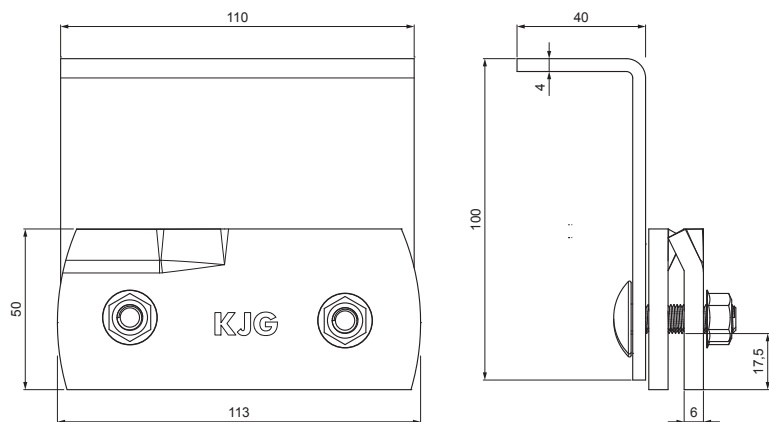

UCHWYT NA PANEL SŁONECZNY DLA RĄBKA STOJĄCEGO

FALZ-WDS 60/40

Śruba M8x30 nierdzewna
Nakrętka M8 nierdzewna

W Aluminium – Natur

SZCZEGÓŁ:

1. uchwyt na panel słoneczny dla rąbka stojącego

SZCZEGÓŁ:

1. uchwyt na panel słoneczny dla rąbka stojącego
2. panel słoneczny

INDEKS	ZMIANA	DATA	PODPIS	KJG QUALITY	Scan code for 3D model	
ZN. MAT	WYM. PÓŁT.	K.O.	MASA kg			
POM. URZ.	SPORZ.	Ing. Kluska M.	ZMIAN.	Norma STN	NR KL.	
SPRAW.	TECHNOL.	TECHNOL.	STARY RYS.	NR RYS.		
NAZWA	Uchwyt na panel słoneczny dla rąbka stojącego			Liczba arkuszy	FALZ-WDS 60/40	Arkusz

Utworzone: 19.04.2026 23:02:02

Zmiany techniczne zastrzeżone

KARTA TECHNICZNA

UCHWYT NA PANEL SŁONECZNY DLA RĄBKA STOJĄCEGO

FALZ-WDS 100/40

Śruba M8x30 nierdzewna
Nakrętka M8 nierdzewna

W Aluminium – Natur

SZCZEGÓŁ: