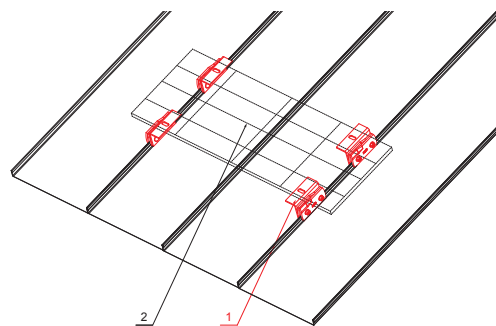

INDEKS	ZMIANA	DATA	PODPIS	KJG QUALITY®	Scan code for 3D model	
ZN. MAT		K.O.	MASA kg	SKALA		
WYM. PÓŁT.		Norma STN		NR KL.		
POM. URZ.		Ing. Kluska M.		ZMIAN.		
SPORZ.		TECHNOL.		STARY RYS.		
SPRAW.		TECHNOL.		NR RYS.		
NAZWA		Uchwyt na panel słoneczny dla rąbka stojącego		Liczb arkuszy		
				FALZ-WDS 40/40		
				Arkusz		

Utworzone: 04.06.2026 03:38:36

Zmiany techniczne zastrzeżone

KARTA TECHNICZNA

UCHWYT NA PANEL SŁONECZNY DLA RĄBKA STOJĄCEGO

FALZ-WDS 60/40

Śruba M8x30 nierdzewna
Nakrętka M8 nierdzewna

W Aluminium – Natur

SZCZEGÓŁ:

1. uchwyt na panel słoneczny dla rąbka stojącego

SZCZEGÓŁ:

1. uchwyt na panel słoneczny dla rąbka stojącego
2. panel słoneczny

INDEKS	ZMIANA	DATA	PODPIS	KJG QUALITY®	Scan code for 3D model	
ZN. MAT	WYM. PÓŁT.	K.O.	MASA kg			
POM. URZ.	SPORZ.	Ing. Kluska M.	ZMIAN.	Norma STN	NR KL.	
SPRAW.	TECHNOL.	TECHNOL.	STARY RYS.	NR RYS.		
NAZWA	Uchwyt na panel słoneczny dla rąbka stojącego			Liczba arkuszy	FALZ-WDS 60/40	Arkusz

Utworzone: 04.06.2026 03:38:36

Zmiany techniczne zastrzeżone

KARTA TECHNICZNA

UCHWYT NA PANEL SŁONECZNY DLA RĄBKA STOJĄCEGO

FALZ-WDS 100/40

Śruba M8x30 nierdzewna
Nakrętka M8 nierdzewna

W Aluminium – Natur

SZCZEGÓŁ: