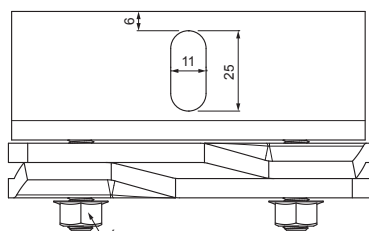

SZCZEGÓŁ:

1. uchwyt na panel słoneczny dla rąbka stojącego

SZCZEGÓŁ:

1. uchwyt na panel słoneczny dla rąbka stojącego
2. panel słoneczny

Utworzone: 19.04.2026 23:02:02

Zmiany techniczne zastrzeżone

KARTA TECHNICZNA

UCHWYT NA PANEL SŁONECZNY DLA RĄBKA STOJĄCEGO

FALZ-WDS 60/40

Śruba M8x30 nierdzewna
Nakrętka M8 nierdzewna

W Aluminium – Natur

SZCZEGÓŁ:

1. uchwyt na panel słoneczny dla rąbka stojącego

SZCZEGÓŁ:

1. uchwyt na panel słoneczny dla rąbka stojącego
2. panel słoneczny

INDEKS	ZMIANA	DATA	PODPIS	KJG QUALITY	Scan code for 3D model	
ZN. MAT	WYM. PÓŁT.	K.O.	MASA kg			
POM. URZ.	SPORZ.	Ing. Kluska M.	ZMIAN.	Norma STN	NR KL.	
SPRAW.	TECHNOL.	TECHNOL.	STARY RYS.	NR RYS.		
NAZWA	Uchwyt na panel słoneczny dla rąbka stojącego			Liczba arkuszy	FALZ-WDS 60/40	Arkusz