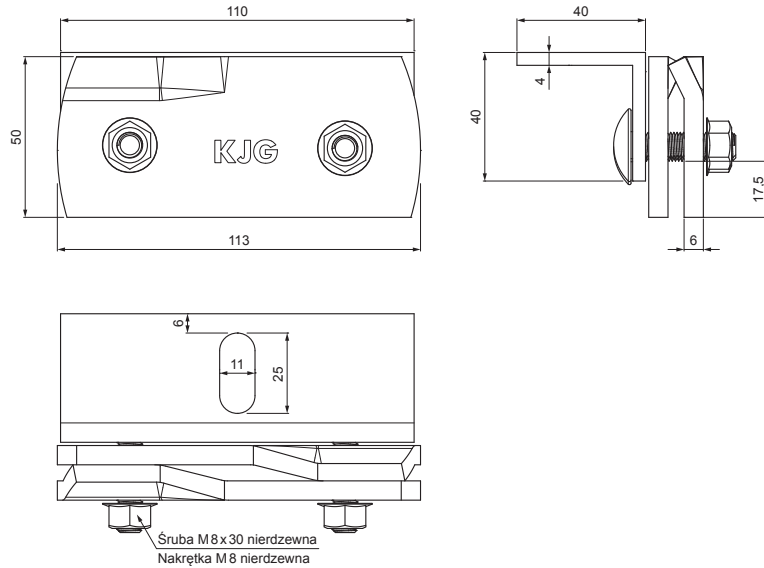

KARTA TECHNICZNA

UCHWYT NA PANEL SŁONECZNY DLA RĄBKA STOJĄCEGO

FALZ-WDS 40/40

W Aluminium – Natur

SZCZEGÓŁ:

1. uchwyt na panel słoneczny dla rąbka stojącego

SZCZEGÓŁ:

1. uchwyt na panel słoneczny dla rąbka stojącego
2. panel słoneczny

INDEKS	ZMIANA	DATA	PODPIS	KJG QUALITY®	Scan code for 3D model	
ZN. MAT		K.O.	MASA kg	SKALA		
WYM. PÓŁT.		Norma STN		NR KL.		
POM. URZ.		Ing. Kluska M.		ZMIAN.		
SPORZ.		TECHNOL.		STARY RYS.		
SPRAW.		TECHNOL.		NR RYS.		
NAZWA		Uchwyt na panel słoneczny dla rąbka stojącego		Liczb arkuszy		
				FALZ-WDS 40/40		
				Arkusz		

Utworzone: 04.06.2026 03:38:36

Zmiany techniczne zastrzeżone

KARTA TECHNICZNA

UCHWYT NA PANEL SŁONECZNY DLA RĄBKA STOJĄCEGO

FALZ-WDS 60/40

Śruba M8x30 nierdzewna
Nakrętka M8 nierdzewna

W Aluminium – Natur

SZCZEGÓŁ:

Utworzone: 04.06.2026 03:38:36

Zmiany techniczne zastrzeżone

KARTA TECHNICZNA

UCHWYT NA PANEL SŁONECZNY DLA RĄBKA STOJĄCEGO

FALZ-WDS 100/40

Śruba M8x30 nierdzewna
Nakrętka M8 nierdzewna

W Aluminium – Natur

SZCZEGÓŁ: