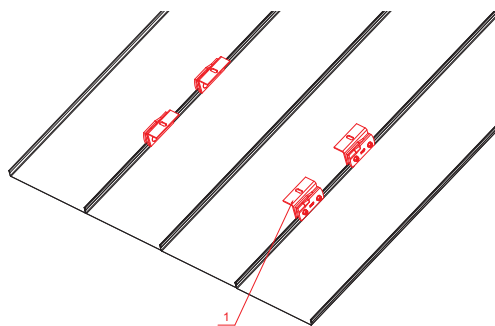

INDEKS	ZMIANA	DATA	PODPIS	KJG QUALITY®	Scan code for 3D model	
ZN. MAT		K.O.	MASA kg	SKALA		
WYM. PÓŁT.		Norma STN		NR KL.		
POM. URZ.		Ing. Kluska M.		ZMIAN.		
SPORZ.		TECHNOL.		STARY RYS.		
SPRAW.		TECHNOL.		NR RYS.		
NAZWA		Uchwyt na panel słoneczny dla rąbka stojącego		Liczb arkuszy		
				FALZ-WDS 40/40		
				Arkusz		

Utworzone: 04.06.2026 03:38:36

Zmiany techniczne zastrzeżone

KARTA TECHNICZNA

UCHWYT NA PANEL SŁONECZNY DLA RĄBKA STOJĄCEGO

FALZ-WDS 60/40

Śruba M8x30 nierdzewna
Nakrętka M8 nierdzewna

W Aluminium – Natur

SZCZEGÓŁ:

1. uchwyt na panel słoneczny dla rąbka stojącego

SZCZEGÓŁ:

1. uchwyt na panel słoneczny dla rąbka stojącego
2. panel słoneczny

INDEKS	ZMIANA	DATA	PODPIS	KJG QUALITY®	Scan code for 3D model	
ZN. MAT	WYM. PÓŁT.	K.O.	MASA kg			
POM. URZ.	SPORZ.	Ing. Kluska M.	ZMIAN.	Norma STN	NR KL.	
SPRAW.	TECHNOL.	TECHNOL.	STARY RYS.	NR RYS.		
NAZWA	Uchwyt na panel słoneczny dla rąbka stojącego			Liczba arkuszy	FALZ-WDS 60/40	Arkusz

Utworzone: 04.06.2026 03:38:36

Zmiany techniczne zastrzeżone

KARTA TECHNICZNA

UCHWYT NA PANEL SŁONECZNY DLA RĄBKA STOJĄCEGO

FALZ-WDS 100/40

Śruba M8x30 nierdzewna
Nakrętka M8 nierdzewna

W Aluminium – Natur

SZCZEGÓŁ: