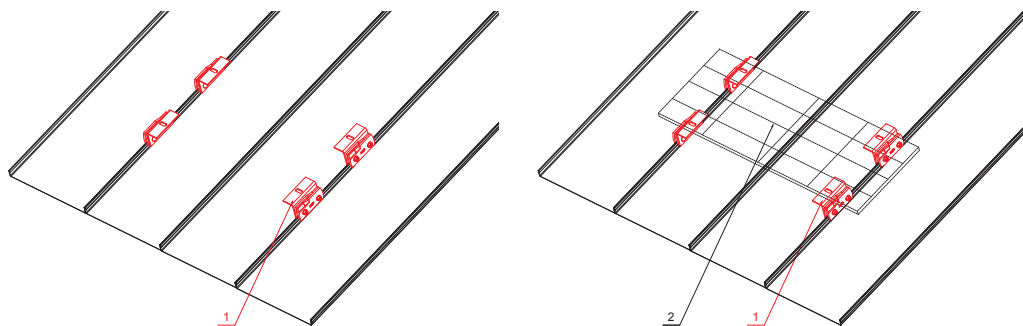

SZCZEGÓŁ:

1. uchwyt na panel słoneczny dla rąbka stojącego

SZCZEGÓŁ:

1. uchwyt na panel słoneczny dla rąbka stojącego
2. panel słoneczny

Utworzone: 19.04.2026 23:02:02

Zmiany techniczne zastrzeżone

KARTA TECHNICZNA

UCHWYT NA PANEL SŁONECZNY DLA RĄBKA STOJĄCEGO

FALZ-WDS 60/40

Śruba M8x30 nierdzewna
Nakrętka M8 nierdzewna

W Aluminium – Natur

SZCZEGÓŁ:

1. uchwyt na panel słoneczny dla rąbka stojącego

SZCZEGÓŁ:

1. uchwyt na panel słoneczny dla rąbka stojącego
2. panel słoneczny

INDEKS	ZMIANA	DATA	PODPIS	KJG QUALITY	Scan code for 3D model	
ZN. MAT	WYM. PÓŁT.	K.O.	MASA kg			
POM. URZ.	SPORZ.	Ing. Kluska M.	ZMIAN.	Norma STN	NR KL.	
SPRAW.	TECHNOL.	TECHNOL.	STARY RYS.	NR RYS.		
NAZWA	Uchwyt na panel słoneczny dla rąbka stojącego			Liczba arkuszy	FALZ-WDS 60/40	Arkusz

Utworzone: 19.04.2026 23:02:02

Zmiany techniczne zastrzeżone

KARTA TECHNICZNA

UCHWYT NA PANEL SŁONECZNY DLA RĄBKA STOJĄCEGO

FALZ-WDS 100/40

Śruba M8x30 nierdzewna
Nakrętka M8 nierdzewna

W Aluminium – Natur

SZCZEGÓŁ: