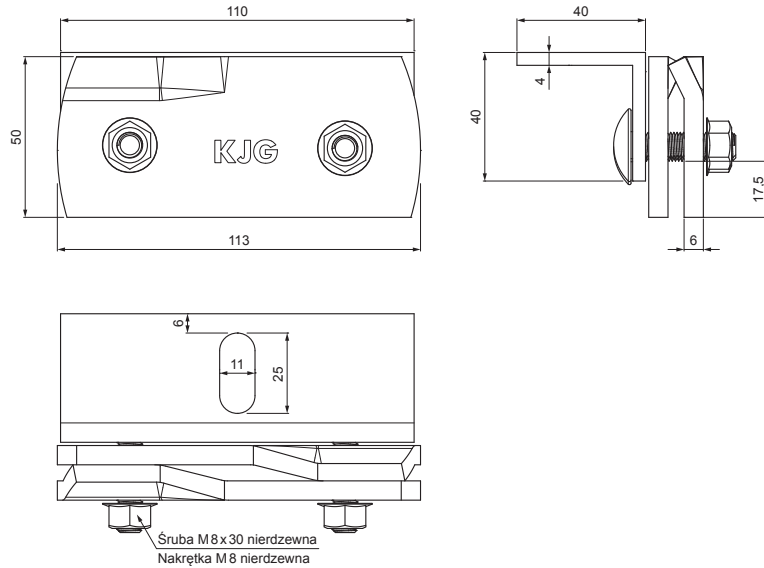

KARTA TECHNICZNA

UCHWYT NA PANEL SŁONECZNY DLA RĄBKA STOJĄCEGO

FALZ-WDS 40/40

W Aluminium – Natur

INDEKS	ZMIANA	DATA	PODPIS	KJG QUALITY®	Scan code for 3D model	
ZN. MAT		K.O.	MASA kg	SKALA		
WYM. PÓŁT.						
POM. URZ.			Norma STN	NR KL.		
SPORZ.	Ing. Kluska M.		ZMIAN.	NR POL.		
SPRAW.						
TECHNOL.	TECHNOL.		STARY RYS.	NR RYS.		
NAZWA	Uchwyt na panel słoneczny dla rąbka stojącego			Liczba arkuszy	FALZ-WDS 40/40	Arkusz

UCHWYT NA PANEL SŁONECZNY DLA RĄBKA STOJĄCEGO

FALZ-WDS 60/40

Śruba M8x30 nierdzewna
Nakrętka M8 nierdzewna

W Aluminium – Natur

SZCZEGÓŁ:

1. uchwyt na panel słoneczny dla rąbka stojącego

SZCZEGÓŁ:

1. uchwyt na panel słoneczny dla rąbka stojącego
2. panel słoneczny

INDEKS	ZMIANA	DATA	PODPIS	KJG QUALITY	Scan code for 3D model	
ZN. MAT	WYM. PÓŁT.	K.O.	MASA kg			
POM. URZ.	SPORZ.	Ing. Kluska M.	ZMIAN.	Norma STN	NR KL.	
SPRAW.	TECHNOL.	TECHNOL.	STARY RYS.	NR RYS.		
NAZWA	Uchwyt na panel słoneczny dla rąbka stojącego			Liczba arkuszy	FALZ-WDS 60/40	Arkusz

Utworzone: 19.04.2026 23:02:02

Zmiany techniczne zastrzeżone

KARTA TECHNICZNA

UCHWYT NA PANEL SŁONECZNY DLA RĄBKA STOJĄCEGO

FALZ-WDS 100/40

Śruba M8x30 nierdzewna
Nakrętka M8 nierdzewna

W Aluminium – Natur

SZCZEGÓŁ: