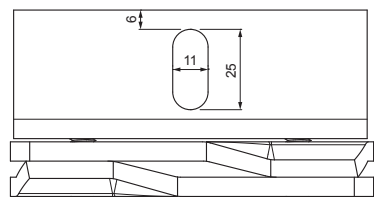

INDEKS	ZMIANA	DATA	PODPIS	KJG QUALITY	Scan code for 3D model	
ZN. MAT	WYM. PÓŁT.	K.O.	MASA kg			
POM. URZ.	SPORZ.	Ing. Kluska M.	ZMIAN.	Norma STN	NR KL.	
SPRAW.	TECHNOL.	TECHNOL.	STARY RYS.	NR RYS.		
NAZWA	Uchwyt na panel słoneczny dla rąbka stojącego			Liczba arkuszy	FALZ-WDS 60/40	Arkusz

Utworzone: 19.04.2026 23:02:02

Zmiany techniczne zastrzeżone

KARTA TECHNICZNA

UCHWYT NA PANEL SŁONECZNY DLA RĄBKA STOJĄCEGO

FALZ-WDS 100/40

Śruba M8x30 nierdzewna
Nakrętka M8 nierdzewna

W Aluminium – Natur

SZCZEGÓŁ: