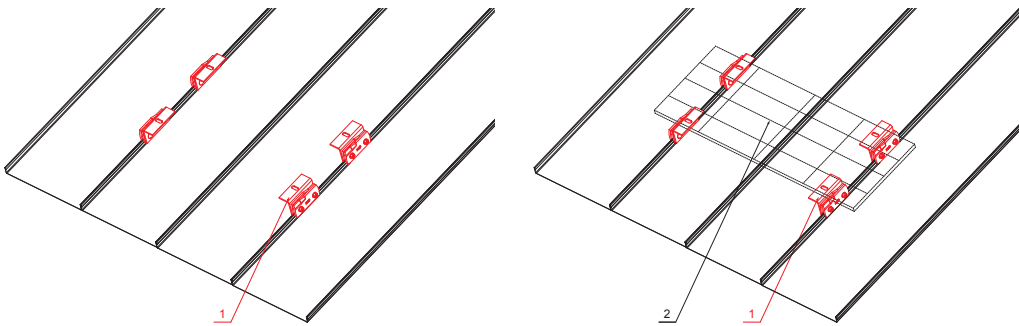

1. uchwyt na panel słoneczny dla rąbka stojącego

SZCZEGÓŁ:

1. uchwyt na panel słoneczny dla rąbka stojącego
2. panel słoneczny

INDEKS	ZMIANA	DATA	PODPIS	KJG QUALITY®	Scan code for 3D model	
ZN. MAT	WYM. PÓŁT.	K.O.	MASA kg			
POM. URZ.	SPORZ.	Ing. Kluska M.	ZMIAN.	Norma STN	NR KL.	
SPRAW.	TECHNOL.	TECHNOL.	STARY RYS.	NR RYS.		
NAZWA	Uchwyt na panel słoneczny dla rąbka stojącego			Liczba arkuszy	FALZ-WDS 60/40	Arkusz

Utworzone: 04.06.2026 03:38:36

Zmiany techniczne zastrzeżone

KARTA TECHNICZNA

UCHWYT NA PANEL SŁONECZNY DLA RĄBKA STOJĄCEGO

FALZ-WDS 100/40

Śruba M8x30 nierdzewna
Nakrętka M8 nierdzewna

W Aluminium – Natur

SZCZEGÓŁ:

1. uchwyt na panel słoneczny dla rąbka stojącego

SZCZEGÓŁ:

1. uchwyt na panel słoneczny dla rąbka stojącego
2. panel słoneczny

INDEKS	ZMIANA	DATA	PODPIS	 
ZN. MAT				
WYM. PÓŁT.		K.O.	MASA kg	SKALA
POM. URZ.			Norma STN	NR KL.
SPORZ.	Ing. Kluska M.		ZMIAN.	NR POL.
SPRAW.				
TECHNOL.	TECHNOL.		STARY RYS.	NR RYS.
NAZWA	Uchwyt na panel słoneczny dla rąbka stojącego		Liczba arkuszy	FALZ-WDS 100/40 Arkusz