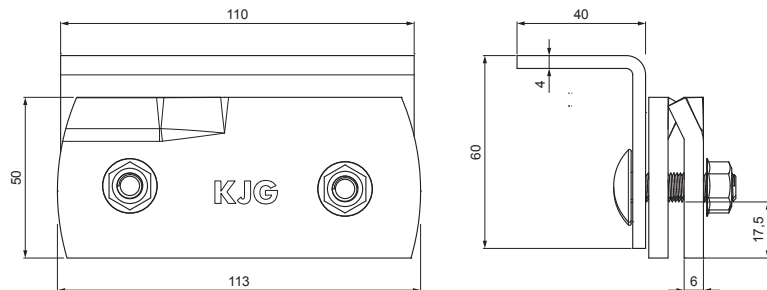

KARTA TECHNICZNA

UCHWYT NA PANEL SŁONECZNY DLA RĄBKA STOJĄCEGO

FALZ-WDS 40/40

W Aluminium – Natur

INDEKS	ZMIANA	DATA	PODPIS	KJG QUALITY®	Scan code for 3D model	
ZN. MAT		K.O.	MASA kg	SKALA		
WYM. PÓŁT.						
POM. URZ.			Norma STN	NR KL.		
SPORZ.	Ing. Kluska M.		ZMIAN.	NR POL.		
SPRAW.						
TECHNOL.	TECHNOL.		STARY RYS.	NR RYS.		
NAZWA	Uchwyt na panel słoneczny dla rąbka stojącego			Liczba arkuszy	FALZ-WDS 40/40	Arkusz

SZCZEGÓŁ:

1. uchwyt na panel słoneczny dla rąbka stojącego

SZCZEGÓŁ:

1. uchwyt na panel słoneczny dla rąbka stojącego
2. panel słoneczny

Utworzone: 19.04.2026 23:02:02

Zmiany techniczne zastrzeżone

KARTA TECHNICZNA

UCHWYT NA PANEL SŁONECZNY DLA RĄBKA STOJĄCEGO

FALZ-WDS 60/40

Śruba M8x30 nierdzewna
Nakrętka M8 nierdzewna

W Aluminium – Natur

SZCZEGÓŁ:

1. uchwyt na panel słoneczny dla rąbka stojącego

SZCZEGÓŁ:

1. uchwyt na panel słoneczny dla rąbka stojącego
2. panel słoneczny

INDEKS	ZMIANA	DATA	PODPIS	KJG QUALITY	Scan code for 3D model	
ZN. MAT	WYM. PÓŁT.	K.O.	MASA kg			
POM. URZ.	SPORZ.	Ing. Kluska M.	ZMIAN.	Norma STN	NR KL.	
SPRAW.	TECHNOL.	TECHNOL.	STARY RYS.	NR RYS.		
NAZWA	Uchwyt na panel słoneczny dla rąbka stojącego			Liczba arkuszy	FALZ-WDS 60/40	Arkusz