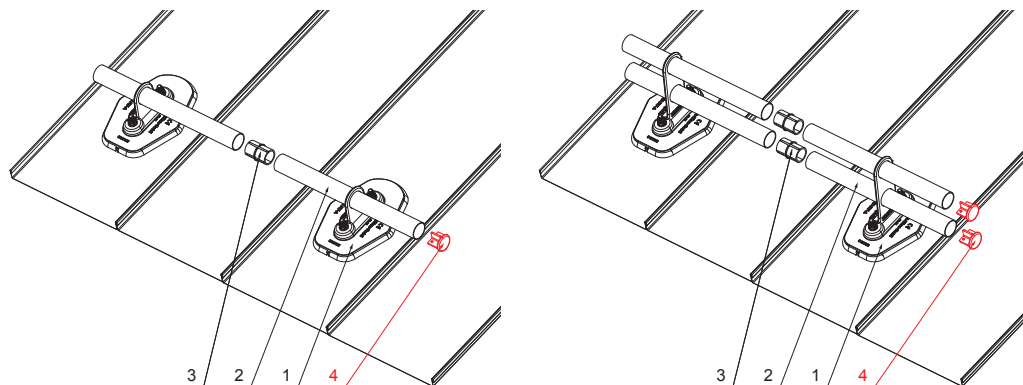

# ZAŚLEPKA RURY DO ŁAPACZA ŚNIEGU

# FALZ-HEU MP RK 40

**SZCZEGÓŁ:**

1. płytka na rurę 1 otwór
2. rura do łapacza śniegu
3. PVC złączka rury czarna
4. zaślepka rury do łapacza śniegu

**SZCZEGÓŁ:**

1. płytka na rurę 1 otwory
2. rura do łapacza śniegu
3. PVC złączka rury czarna
4. zaślepka rury do łapacza śniegu

**TMM** Aluminium powlekane W.15 – Testa di Moro W.15 – RAL 8028

INDEKS	ZMIANA	DATA	PODPIS	<b>KJG</b> QUALITY®	Scan code for 3D model
ZN. MAT	WYM. PÓŁT.	K.O.	MASA kg		
POM. URZ.	SPORZ.	Ing. Kluska M.	ZMIAN.	Norma STN	NR KL.
SPRAW.	TECHNOL.	TECHNOL.	STARY RYS.	NR POL.	NR RYS.
NAZWA Zaślepka rury do łapacza śniegu			Liczba arkuszy	FALZ-HEU MP RK 40 Arkusz	