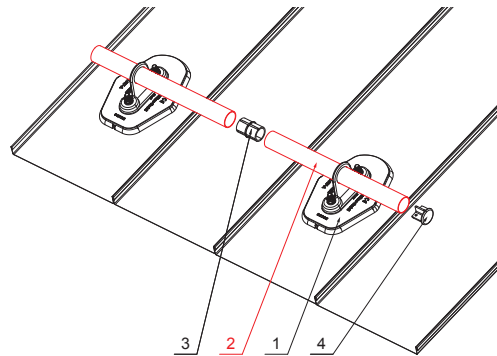

# RURA DO ŁAPACZA ŚNIEGU

# FALZ-HEU MP RU 40

**SZCZEGÓŁ:**

1. płytka na rurę 1 otwór
2. rura do łapacza śniegu
3. PVC złączka rury czarna
4. zaślepka rury do łapacza śniegu

**SZCZEGÓŁ:**

1. płytka na rurę 1 otwory
2. rura do łapacza śniegu
3. PVC złączka rury czarna
4. zaślepka rury do łapacza śniegu