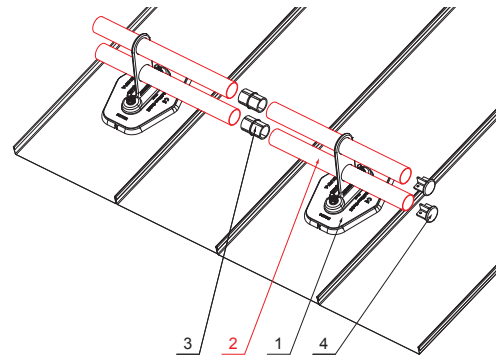

# RURA DO ŁAPACZA ŚNIEGU

# FALZ-HEU MP RU 40

**SZCZEGÓŁ:**

1. płytka na rurę 1 otwór
2. rura do łapacza śniegu
3. PVC złączka rury czarna
4. zaślepka rury do łapacza śniegu

**SZCZEGÓŁ:**

1. płytka na rurę 1 otwory
2. rura do łapacza śniegu
3. PVC złączka rury czarna
4. zaślepka rury do łapacza śniegu