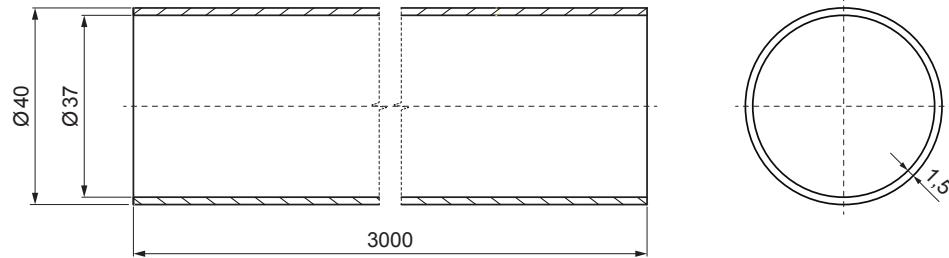

# FALZ-HEU MP RU 40

**SZCZEGÓŁ:**

1. płytka na rurę 1 otwór
2. rura do łapacza śniegu
3. PVC złączka rury czarna
4. zaślepka rury do łapacza śniegu

**SZCZEGÓŁ:**

1. płytka na rurę 1 otwory
2. rura do łapacza śniegu
3. PVC złączka rury czarna
4. zaślepka rury do łapacza śniegu