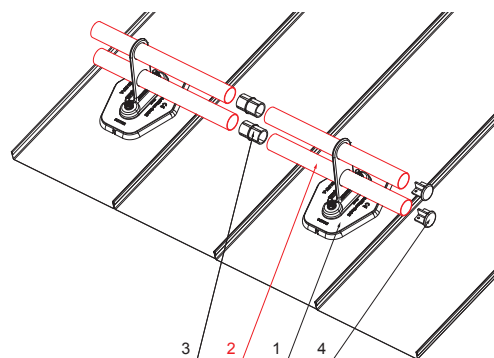

KARTA TECHNICZNA

RURA DO ŁAPACZA ŚNIEGU

FALZ-HEU MP RU 40

SZCZEGÓŁ:

1. płytka na rurę 1 otwór
2. rura do łapacza śniegu
3. PVC złączka rury czarna
4. zaślepka rury do łapacza śniegu

SZCZEGÓŁ:

1. płytka na rurę 1 otwory
2. rura do łapacza śniegu
3. PVC złączka rury czarna
4. zaślepka rury do łapacza śniegu

SSM Aluminium powlekane W.15 – Jasnoszary W.15 – RAL 7005

INDEKS	ZMIANA	DATA	PODPIS		
ZN. MAT			K.O.	MASA kg	SKALA
WYM. PÓLT.					
POM. URZ.			Norma STN		
SPORZ. Ing. Kluska M.			ZMIAN.		
SPRAW.			NR POL.		
TECHNOL.		TECHNOL.	STARY RYS.		NR RYS.
NAZWA			Liczba arkuszy		
Rura do łapacza śniegu			FALZ-HEU MP RU 40		
			Arkusz		