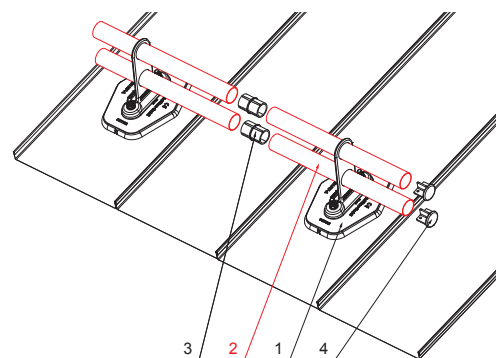

KARTA TECHNICZNA

RURA DO ŁAPACZA ŚNIEGU

FALZ-HEU MP RU 40

SZCZEGÓŁ:

1. płytka na rurę 1 otwór
2. rura do łapacza śniegu
3. PVC złączka rury czarna
4. zaślepka rury do łapacza śniegu

SZCZEGÓŁ:

1. płytka na rurę 1 otwory
2. rura do łapacza śniegu
3. PVC złączka rury czarna
4. zaślepka rury do łapacza śniegu

SSM Aluminium powlekane W.15 – Jasnoszary W.15 – RAL 7005

INDEKS	ZMIANA	DATA	PODPIS	 
ZN. MAT		K.O.	MASA kg	SKALA
WYM. PÓLT.				
POM. URZ.		Norma STN		NR KL.
SPORZ.	Ing. Kluska M.	ZMIAN.		NR POL.
SPRAW.				
TECHNOL.		TECHNOL.	STARY RYS.	NR RYS.
NAZWA			Liczba arkuszy	
Rura do łapacza śniegu			FALZ-HEU MP RU 40	
			Arkusz	