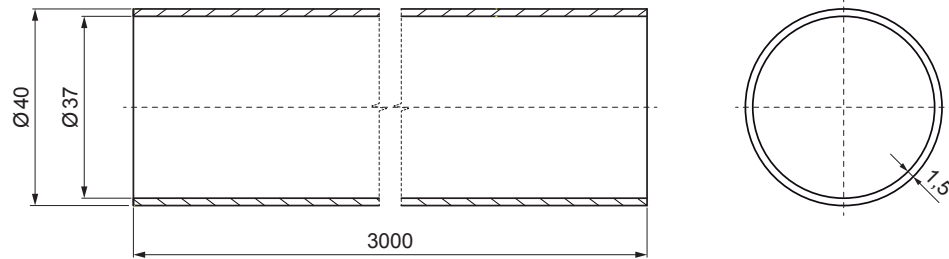

KARTA TECHNICZNA

RURA DO ŁAPACZA ŚNIEGU

FALZ-HEU MP RU 40

SZCZEGÓŁ:

1. płytka na rurę 1 otwór
2. rura do łapacza śniegu
3. PVC złączka rury czarna
4. zaślepka rury do łapacza śniegu

SZCZEGÓŁ:

1. płytka na rurę 1 otwory
2. rura do łapacza śniegu
3. PVC złączka rury czarna
4. zaślepka rury do łapacza śniegu

Aluminium powlekane W.15 – Testa di Moro W.15 – RAL 8028

INDEKS	ZMIANA	DATA	PODPIS	KJG QUALITY®	Scan code for 3D model	
ZN. MAT		K.O.	MASA kg	SKALA		
WYM. PÓŁT.		Norma STN		NR KL.		
POM. URZ.		Ing. Kluska M.		ZMIAN.		
SPRAW.		TECHNOL.		STARY RYS.		
NAZWA		Rura do łapacza śniegu		Liczba arkuszy		
				FALZ-HEU MP RU 40		
				Arkusz		