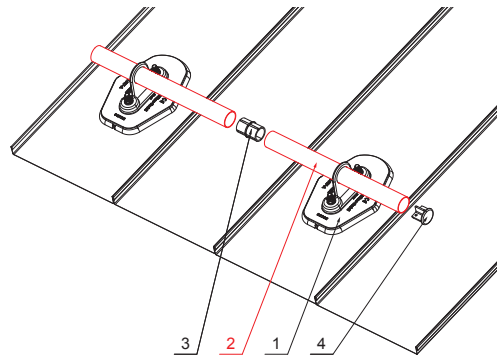

KARTA TECHNICZNA

RURA DO ŁAPACZA ŚNIEGU

FALZ-HEU MP RU 40

SZCZEGÓŁ:

1. płytka na rurę 1 otwór
2. rura do łapacza śniegu
3. PVC złączka rury czarna
4. zaślepka rury do łapacza śniegu

SZCZEGÓŁ:

1. płytka na rurę 1 otwory
2. rura do łapacza śniegu
3. PVC złączka rury czarna
4. zaślepka rury do łapacza śniegu

Aluminium powlekane W.15 – Testa di Moro W.15 – RAL 8028

INDEKS	ZMIANA	DATA	PODPIS	KJG QUALITY®	Scan code for 3D model	
ZN. MAT		K.O.	MASA kg	SKALA		
WYM. PÓŁT.		Norma STN		NR KL.		
POM. URZ.		Ing. Kluska M.		ZMIAN.		
SPRAW.		TECHNOL.		STARY RYS.		
NAZWA		Rura do łapacza śniegu		Liczba arkuszy		
				FALZ-HEU MP RU 40		
				Arkusz		