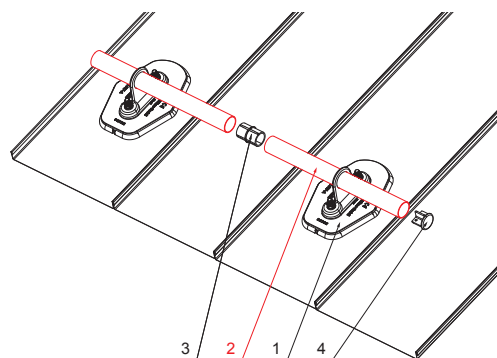

# RURA DO ŁAPACZA ŚNIEGU

# FALZ-HEU MP RU 40

**TMM** Aluminium powlekane W.15 – Testa di Moro W.15 – RAL 8028

**SZCZEGÓŁ:**

1. płytka na rurę 1 otwór
2. rura do łapacza śniegu
3. PVC złączka rury czarna
4. zaślepka rury do łapacza śniegu

**SZCZEGÓŁ:**

1. płytka na rurę 1 otwory
2. rura do łapacza śniegu
3. PVC złączka rury czarna
4. zaślepka rury do łapacza śniegu

INDEKS	ZMIANA	DATA	PODPIS	 
ZN. MAT		K.O.	MASA kg	SKALA
WYM. PÓŁT.				
POM. URZ.		Norma STN		NR KL.
SPORZ.	Ing. Kluska M.	ZMIAN.		NR POL.
SPRAW.				
TECHNOL.		TECHNOL.	STARY RYS.	NR RYS.
NAZWA		Rura do łapacza śniegu		Liczba arkuszy
		FALZ-HEU MP RU 40		Arkusz