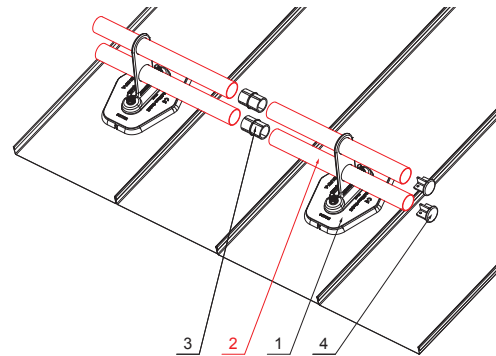

KARTA TECHNICZNA

RURA DO ŁAPACZA ŚNIEGU

FALZ-HEU MP RU 40

SZCZEGÓŁ:

1. płytka na rurę 1 otwór
2. rura do łapacza śniegu
3. PVC złączka rury czarna
4. zaślepka rury do łapacza śniegu

SZCZEGÓŁ:

1. płytka na rurę 1 otwory
2. rura do łapacza śniegu
3. PVC złączka rury czarna
4. zaślepka rury do łapacza śniegu

Aluminium powlekane W.15 – Testa di Moro W.15 – RAL 8028

INDEKS	ZMIANA	DATA	PODPIS	KJG QUALITY®	Scan code for 3D model	
ZN. MAT		K.O.	MASA kg	SKALA		
WYM. PÓŁT.		Norma STN		NR KL.		
POM. URZ.		Ing. Kluska M.		ZMIAN.		
SPRAW.		TECHNOL.		STARY RYS.		
NAZWA		Rura do łapacza śniegu		Liczba arkuszy		
				FALZ-HEU MP RU 40		
				Arkusz		