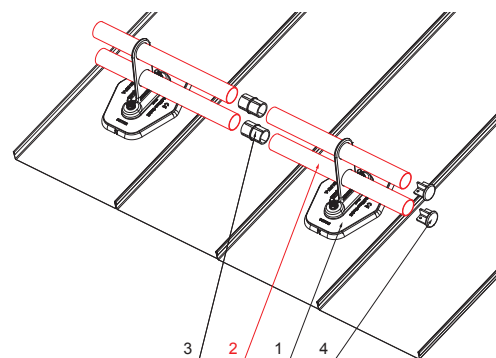

# RURA DO ŁAPACZA ŚNIEGU

# FALZ-HEU MP RU 40

**TMM** Aluminium powlekane W.15 – Testa di Moro W.15 – RAL 8028

**SZCZEGÓŁ:**

1. płytka na rurę 1 otwór
2. rura do łapacza śniegu
3. PVC złączka rury czarna
4. zaślepka rury do łapacza śniegu

**SZCZEGÓŁ:**

1. płytka na rurę 1 otwory
2. rura do łapacza śniegu
3. PVC złączka rury czarna
4. zaślepka rury do łapacza śniegu

INDEKS	ZMIANA	DATA	PODPIS	 
ZN. MAT		K.O.	MASA kg	SKALA
WYM. PÓŁT.				
POM. URZ.		Norma STN		NR KL.
SPORZ.	Ing. Kluska M.	ZMIAN.		NR POL.
SPRAW.				
TECHNOL.		TECHNOL.	STARY RYS.	NR RYS.
NAZWA		Rura do łapacza śniegu		Liczba arkuszy
		FALZ-HEU MP RU 40		Arkusz