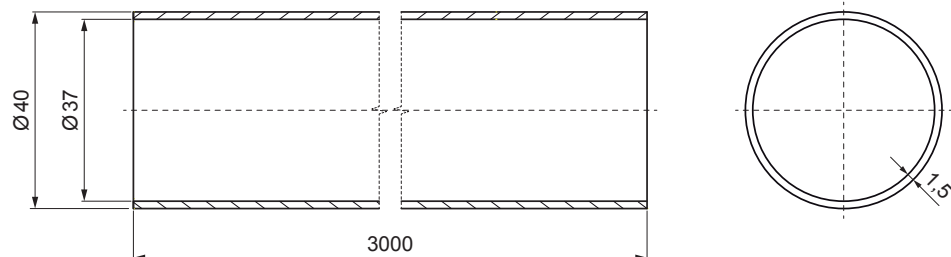

KARTA TECHNICZNA

RURA DO ŁAPACZA ŚNIEGU

FALZ-HEU MP RU 40

SZCZEGÓŁ:

1. płytka na rurę 1 otwór
2. rura do łapacza śniegu
3. PVC złączka rury czarna
4. zaślepka rury do łapacza śniegu

SZCZEGÓŁ:

1. płytka na rurę 1 otwory
2. rura do łapacza śniegu
3. PVC złączka rury czarna
4. zaślepka rury do łapacza śniegu

ANM Aluminium powlekane W.15 – Antracyt W.15 – RAL 7016

INDEKS	ZMIANA	DATA	PODPIS	KJG QUALITY®	Scan code for 3D model	
ZN. MAT		K.O.		MASA kg	SKALA	
WYM. PÓŁT.				Norma STN	NR KL.	
POM. URZ.				ZMIAN.	NR POL.	
SPORZ. Ing. Kluska M.				STARY RYS.	NR RYS.	
TECHNOL.		TECHNOL.				
NAZWA				Liczba arkuszy		
Rura do łapacza śniegu				FALZ-HEU MP RU 40		
				Arkusz		