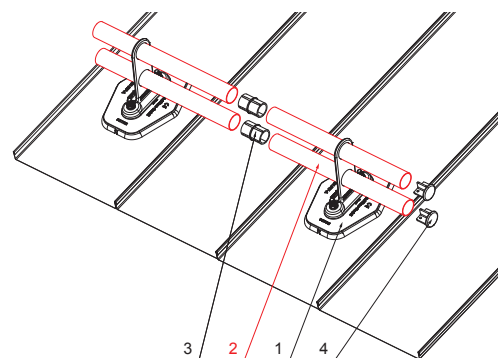

KARTA TECHNICZNA

RURA DO ŁAPACZA ŚNIEGU

FALZ-HEU MP RU 40

SZCZEGÓŁ:

1. płytka na rurę 1 otwór
2. rura do łapacza śniegu
3. PVC złączka rury czarna
4. zaślepka rury do łapacza śniegu

SZCZEGÓŁ:

1. płytka na rurę 1 otwory
2. rura do łapacza śniegu
3. PVC złączka rury czarna
4. zaślepka rury do łapacza śniegu

ANM Aluminium powlekane W.15 – Antracyt W.15 – RAL 7016

INDEKS	ZMIANA	DATA	PODPIS	KJG QUALITY®	Scan code for 3D model	
ZN. MAT		K.O.		MASA kg	SKALA	
WYM. PÓŁT.				Norma STN	NR KL.	
POM. URZ.				ZMIAN.	NR POL.	
SPORZ. Ing. Kluska M.				STARY RYS.	NR RYS.	
TECHNOL.		TECHNOL.				
NAZWA				Liczba arkuszy		
Rura do łapacza śniegu				FALZ-HEU MP RU 40		
				Arkusz		