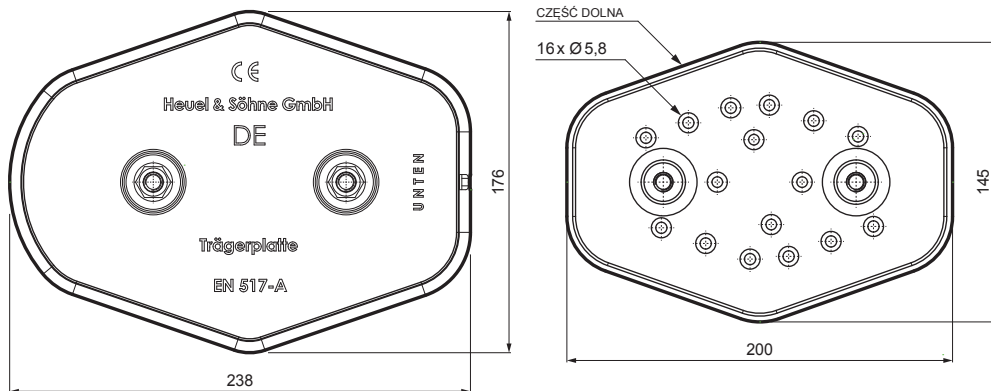

KARTA TECHNICZNA

PŁYTKA MONTAŻOWA PODSTAWOWA

FALZ-HEU MP ZPL

SZCZEGÓL:

1. płytki montażowa podstawowa

SSM Aluminium powlekane W.15 – Jasnoszary W.15 – RAL 7005

INDEKS	ZMIANA	DATA	PODPIS		
ZN. MAT	WYM. PÓLT.	K.O.	MASA kg		
POM. URZ.	SPORZ.	Ing. Kluska M.	ZMIAN.	Norma STN	NR KL.
SPRAW.	TECHNOL.	TECHNOL.	STARY RYS.	NR RYS.	NR POL.
NAZWA			Liczba arkuszy		
Płytki montażowa podstawowa			FALZ-HEU MP ZPL		