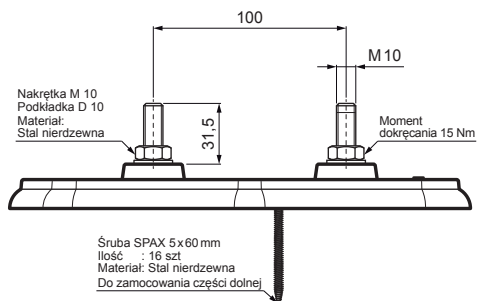

KARTA TECHNICZNA

PŁYTKA MONTAŻOWA PODSTAWOWA

FALZ-HEU MP ZPL

SZCZEGÓL:

1. płytki montażowa podstawowa

SSM Aluminium powlekane W.15 – Jasnoszary W.15 – RAL 7005

INDEKS	ZMIANA	DATA	PODPIS		
ZN. MAT	WYM. PÓLT.	K.O.	MASA kg		
POM. URZ.	SPORZ.	Ing. Kluska M.	ZMIAN.	Norma STN	NR KL.
SPRAW.	TECHNOL.	TECHNOL.	STARY RYS.	NR RYS.	NR POL.
NAZWA			Liczba arkuszy		
Płytki montażowa podstawowa			FALZ-HEU MP ZPL		