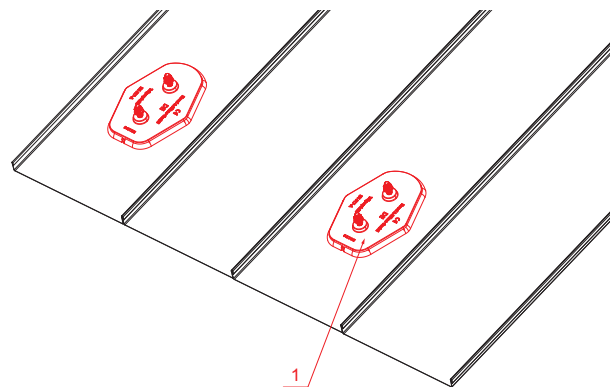

KARTA TECHNICZNA

PŁYTKA MONTAŻOWA PODSTAWOWA

FALZ-HEU MP ZPL

SZCZEGÓL:

1. płytki montażowa podstawowa

SSM Aluminium powlekane W.15 – Jasnoszary W.15 – RAL 7005

INDEKS	ZMIANA	DATA	PODPIS		
ZN. MAT	WYM. PÓLT.	K.O.	MASA kg		
POM. URZ.	SPORZ.	Ing. Kluska M.	ZMIAN.	Norma STN	NR KL.
SPRAW.	TECHNOL.	TECHNOL.	STARY RYS.	NR RYS.	NR POL.
NAZWA			Liczba arkuszy		
Płytki montażowa podstawowa			FALZ-HEU MP ZPL		