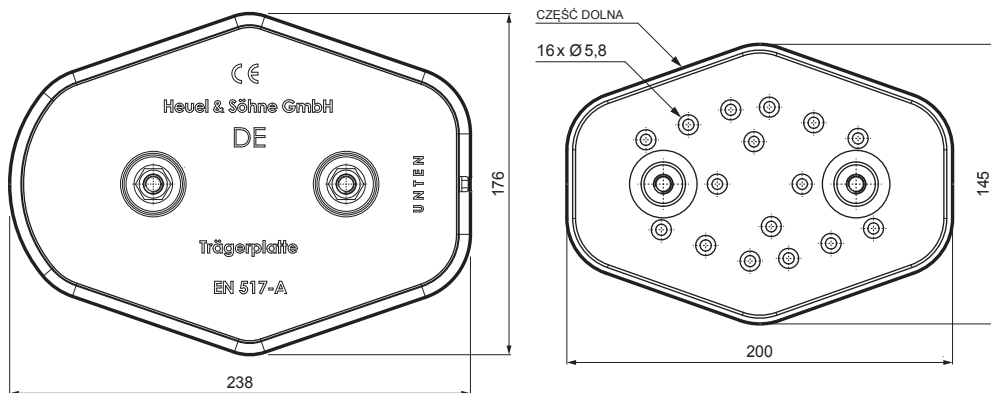

KARTA TECHNICZNA

PŁYTKA MONTAŻOWA PODSTAWOWA

FALZ-HEU MP ZPL

SZCZEGÓŁ:

1. płytki montażowa podstawowa

ANM Aluminium powlekane W.15 – Antracyt W.15 – RAL 7016

INDEKS	ZMIANA	DATA	PODPIS	KJG QUALITY®	Scan code for 3D model	
ZN. MAT			K.O.	MASA kg	SKALA	
WYM. PÓŁT.						
POM. URZ.				Norma STN	NR KL.	
SPORZ. Ing. Kluska M.				ZMIAN.	NR POL.	
SPRAW.						
TECHNOL.		TECHNOL.		STARY RYS.	NR RYS.	
NAZWA				Liczba arkuszy		
Płytki montażowa podstawowa				FALZ-HEU MP ZPL		
				Arkusz		