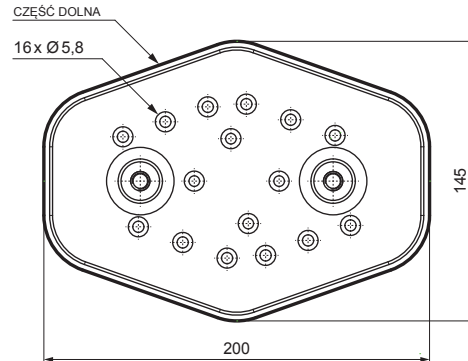

KARTA TECHNICZNA

PŁYTKA MONTAŻOWA PODSTAWOWA

FALZ-HEU MP ZPL

Śruba SPAX 5x60 mm
Ilość : 16 szt
Materiał: Stal nierdzewna
Do zamocowania części dolnej

SZCZEGÓL:

1. płytki montażowa podstawowa

ANM Aluminium powlekane W.15 – Antracyt W.15 – RAL 7016

INDEKS	ZMIANA	DATA	PODPIS	KJG QUALITY®	Scan code for 3D model	
ZN. MAT			K.O.	MASA kg	SKALA	
WYM. PÓŁT.						
POM. URZ.				Norma STN	NR KL.	
SPORZ. Ing. Kluska M.				ZMIAN.	NR POL.	
SPRAW.						
TECHNOL.			TECHNOL.	STARY RYS.	NR RYS.	
NAZWA				Liczba arkuszy		
Płytki montażowa podstawowa				FALZ-HEU MP ZPL		
				Arkusz		