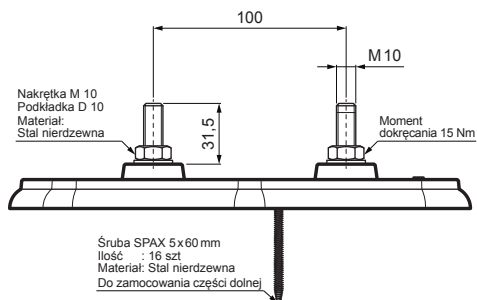

KARTA TECHNICZNA

PŁYTKA MONTAŻOWA PODSTAWOWA

FALZ-HEU MP ZPL

SZCZEGÓŁ:

1. płytki montażowa podstawowa

ANM Aluminium powlekane W.15 – Antracyt W.15 – RAL 7016

INDEKS	ZMIANA	DATA	PODPIS	KJG QUALITY®	Scan code for 3D model	
ZN. MAT			K.O.	MASA kg	SKALA	
WYM. PÓŁT.						
POM. URZ.				Norma STN	NR KL.	
SPORZ. Ing. Kluska M.				ZMIAN.	NR POL.	
SPRAW.						
TECHNOL.		TECHNOL.		STARY RYS.	NR RYS.	
NAZWA				Liczba arkuszy		
Płytki montażowa podstawowa				FALZ-HEU MP ZPL		
				Arkusz		