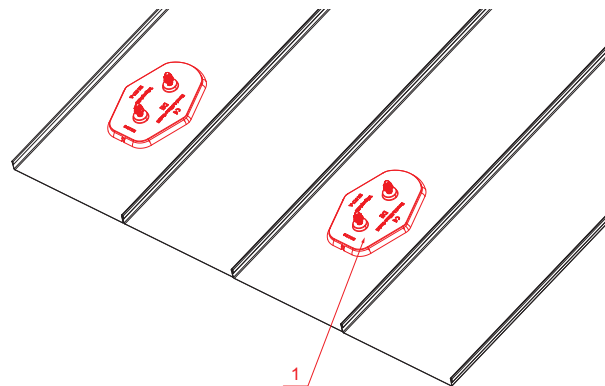

KARTA TECHNICZNA

PŁYTKA MONTAŻOWA PODSTAWOWA

FALZ-HEU MP ZPL

Śruba SPAX 5x60 mm
Ilość : 16 szt
Materiał: Stal nierdzewna
Do zamocowania części dolnej

SZCZEGÓL:

1. płytki montażowa podstawowa

ANM Aluminium powlekane W.15 – Antracyt W.15 – RAL 7016

INDEKS	ZMIANA	DATA	PODPIS	KJG QUALITY®	Scan code for 3D model	
ZN. MAT			K.O.	MASA kg	SKALA	
WYM. PÓŁT.						
POM. URZ.				Norma STN	NR KL.	
SPORZ. Ing. Kluska M.				ZMIAN.	NR POL.	
SPRAW.						
TECHNOL.			TECHNOL.	STARY RYS.	NR RYS.	
NAZWA				Liczba arkuszy		
Płytki montażowa podstawowa				FALZ-HEU MP ZPL		
				Arkusz		