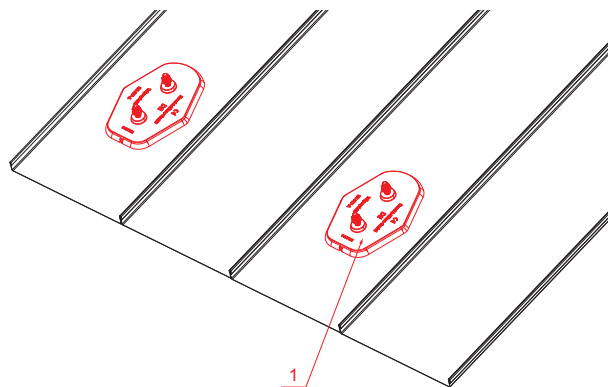

ANM Aluminium powlekane W.15 – Antracyt W.15 – RAL 7016

INDEKS	ZMIANA	DATA	PODPIS	KJG QUALITY®	Scan code for 3D model	
ZN. MAT			K.O.	MASA kg		SKALA
WYM. PÓŁT.						
POM. URZ.				Norma STN		NR KL.
SPORZ.	Ing. Kluska M.			ZMIAN.		NR POL.
SPRAW.						
TECHNOL.	TECHNOL.			STARY RYS.		NR RYS.
NAZWA	Płytki montażowa podstawowa			Liczba arkuszy	FALZ-HEU MP ZPL Arkusz	

Utworzone: 07.06.2026 13:53:06

Zmiany techniczne zastrzeżone