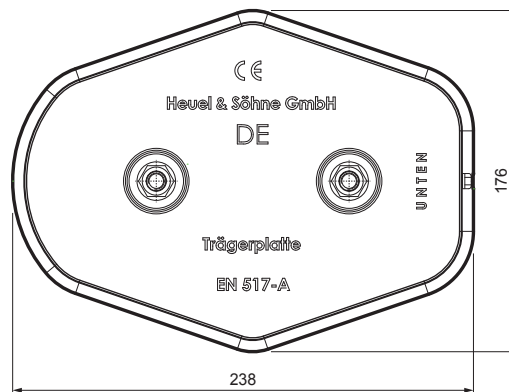

KARTA TECHNICZNA

PŁYTKA MONTAŻOWA PODSTAWOWA

FALZ-HEU MP ZPL

Śruba SPAX 5x60 mm
Ilość : 16 szt
Materiał: Stal nierdzewna
Do zamocowania części dolnej

SZCZEGÓL:

1. płytki montażowa podstawowa

ANM Aluminium powlekane W.15 – Antracyt W.15 – RAL 7016

INDEKS	ZMIANA	DATA	PODPIS	KJG QUALITY®	Scan code for 3D model	
ZN. MAT			K.O.	MASA kg	SKALA	
WYM. PÓŁT.						
POM. URZ.				Norma STN	NR KL.	
SPORZ. Ing. Kluska M.				ZMIAN.	NR POL.	
SPRAW.						
TECHNOL.			TECHNOL.	STARY RYS.	NR RYS.	
NAZWA				Liczba arkuszy		
Płytki montażowa podstawowa				FALZ-HEU MP ZPL		
				Arkusz		