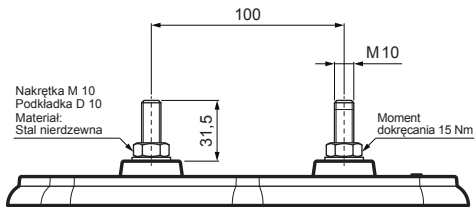

KARTA TECHNICZNA

PŁYTKA MONTAŻOWA PODSTAWOWA

FALZ-HEU MP ZPL

Śruba SPAX 5x60 mm
Ilość : 16 szt
Materiał: Stal nierdzewna
Do zamocowania części dolnej

SZCZEGÓL:

1. płytki montażowa podstawowa

ANM Aluminium powlekane W.15 – Antracyt W.15 – RAL 7016

INDEKS	ZMIANA	DATA	PODPIS	KJG QUALITY®	Scan code for 3D model	
ZN. MAT			K.O.	MASA kg	SKALA	
WYM. PÓŁT.						
POM. URZ.				Norma STN	NR KL.	
SPORZ. Ing. Kluska M.				ZMIAN.	NR POL.	
SPRAW.						
TECHNOL.			TECHNOL.	STARY RYS.	NR RYS.	
NAZWA				Liczba arkuszy		
Płytki montażowa podstawowa				FALZ-HEU MP ZPL		
				Arkusz		