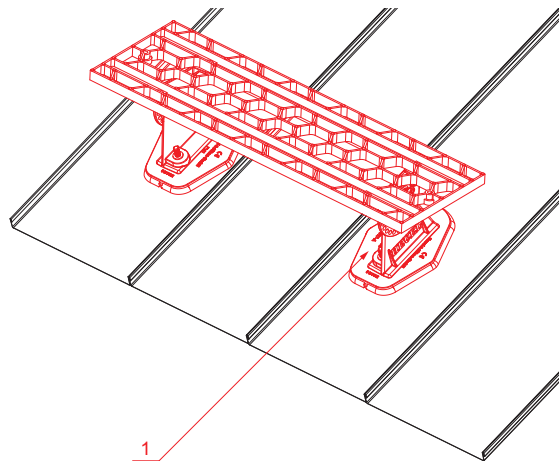

KARTA TECHNICZNA

STOPIEŃ KOMINIARSKI – KOMPLET

FALZ-HEU MP DACH

SZCZEGÓŁ:

1. stopień kominiarski – komplet

SSM Aluminium powlekane W.15 – Jasnoszary W.15 – RAL 7005

INDEKS	ZMIANA	DATA	PODPIS	KJG QUALITY®	Scan code for 3D model	
ZN. MAT						
WYM. PÓŁT.						
POM. URZ.				Norma STN	NR KL.	
SPORZ.	Ing. Kluska M.			ZMIAN.	NR POL.	
SPRAW.						
TECHNOL.	TECHNOL.			STARY RYS.	NR RYS.	
NAZWA	Stopień kominiarski – komplet			Liczba arkuszy	FALZ-HEU MP DACH Arkusz	