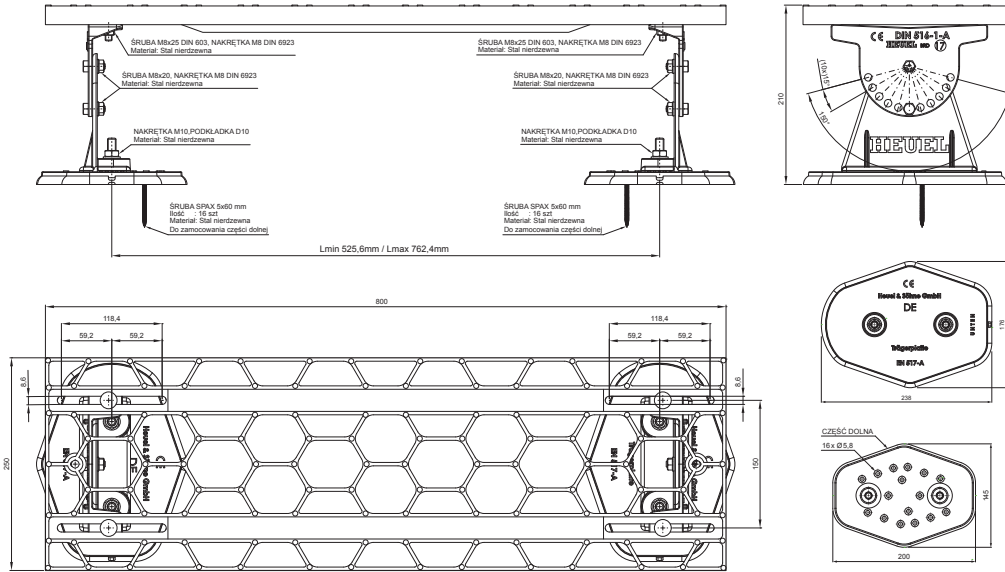

KARTA TECHNICZNA

STOPIEŃ KOMINIARSKI – KOMPLET

FALZ-HEU MP DACH

SZCZEGÓŁ:

1. stopień kominiarski – komplet

SSM Aluminium powlekane W.15 – Jasnoszary W.15 – RAL 7005

INDEKS	ZMIANA	DATA	PODPIS	KJG QUALITY®	Scan code for 3D model	
ZN. MAT						
WYM. PÓŁT.						
POM. URZ.				Norma STN	NR KL.	
SPORZ.	Ing. Kluska M.			ZMIAN.	NR POL.	
SPRAW.						
TECHNOL.	TECHNOL.			STARY RYS.	NR RYS.	
NAZWA	Stopień kominiarski – komplet			Liczba arkuszy	FALZ-HEU MP DACH Arkusz	