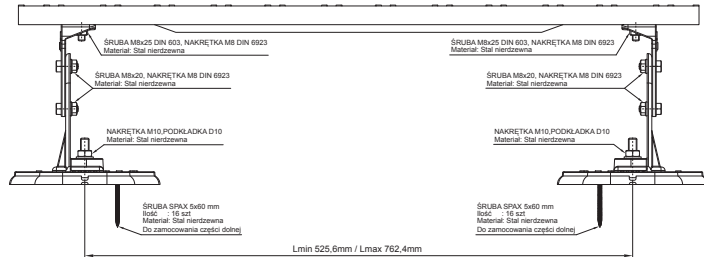

KARTA TECHNICZNA

STOPIEŃ KOMINIARSKI – KOMPLET

FALZ-HEU MP DACH

SZCZEGÓŁ:

1. stopień kominiarski – komplet

ANM Aluminium powlekane W.15 – Antracyt W.15 – RAL 7016

INDEKS	ZMIANA	DATA	PODPIS	KJG QUALITY®	Scan code for 3D model	
ZN. MAT	K.O.		MASA kg			
WYM. PÓŁT.			Norma STN	NR KL.		
POM. URZ.			ZMIAN.	NR POL.		
SPORZ.	Ing. Kluska M.		STARY RYS.	NR RYS.		
SPRAW.	TECHNOL.					
NAZWA	Stopień kominiarski – komplet		Liczba arkuszy	FALZ-HEU MP DACH		Arkusz