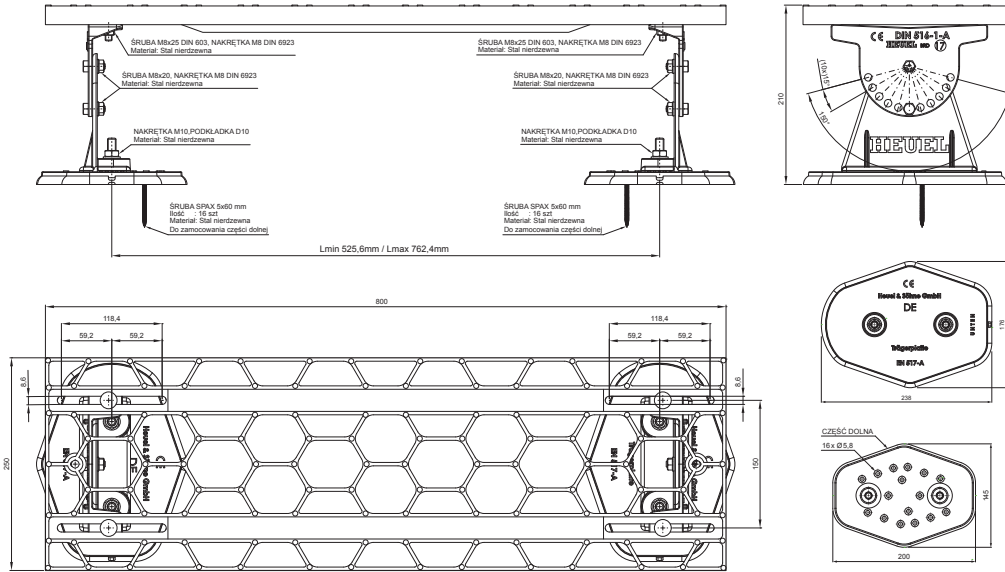

KARTA TECHNICZNA

STOPIEŃ KOMINIARSKI – KOMPLET

FALZ-HEU MP DACH

SZCZEGÓŁ:

1. stopień kominiarski – komplet

ANM Aluminium powlekane W.15 – Antracyt W.15 – RAL 7016

INDEKS	ZMIANA	DATA	PODPIS				
ZN. MAT						K.O.	MASA kg
WYM. PÓŁT.							
POM. URZ.					Norma STN		NR KL.
SPORZ.	Ing. Kluska M.				ZMIAN.		NR POL.
SPRAW.							
TECHNOL.	TECHNOL.				STARY RYS.		NR RYS.
NAZWA	Stopień kominiarski – komplet				Liczba arkuszy	FALZ-HEU MP DACH	Arkusz