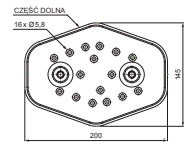

KARTA TECHNICZNA

STOPIEŃ KOMINIARSKI – KOMPLET

FALZ-HEU MP DACH

SZCZEGÓŁ:

1. stopień kominiarski – komplet

ANM Aluminium powlekane W.15 – Antracyt W.15 – RAL 7016

INDEKS	ZMIANA	DATA	PODPIS	KJG QUALITY®	Scan code for 3D model	
ZN. MAT	K.O.		MASA kg			
WYM. PÓŁT.			Norma STN	NR KL.		
POM. URZ.			ZMIAN.	NR POL.		
SPORZ.	Ing. Kluska M.		STARY RYS.	NR RYS.		
SPRAW.	TECHNOL.					
NAZWA	Stopień kominiarski – komplet		Liczba arkuszy	FALZ-HEU MP DACH		Arkusz