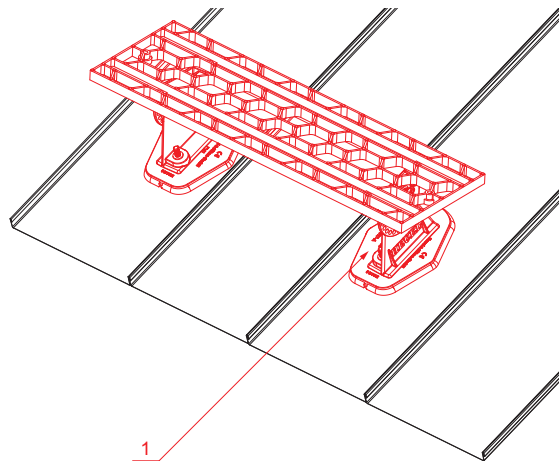

KARTA TECHNICZNA

STOPIEŃ KOMINIARSKI – KOMPLET

FALZ-HEU MP DACH

SZCZEGÓŁ:

1. stopień kominiarski – komplet

ANM Aluminium powlekane W.15 – Antracyt W.15 – RAL 7016

INDEKS	ZMIANA	DATA	PODPIS				
ZN. MAT						K.O.	MASA kg
WYM. PÓŁT.							
POM. URZ.					Norma STN		NR KL.
SPORZ.	Ing. Kluska M.				ZMIAN.		NR POL.
SPRAW.							
TECHNOL.	TECHNOL.				STARY RYS.		NR RYS.
NAZWA	Stopień kominiarski – komplet				Liczba arkuszy	FALZ-HEU MP DACH	Arkusz