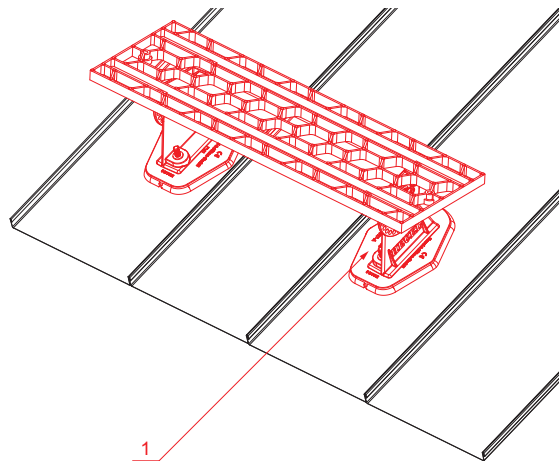

KARTA TECHNICZNA

STOPIEŃ KOMINIARSKI – KOMPLET

FALZ-HEU MP DACH

SZCZEGÓŁ:

1. stopień kominiarski – komplet

ANM Aluminium powlekane W.15 – Antracyt W.15 – RAL 7016

INDEKS	ZMIANA	DATA	PODPIS	KJG QUALITY®	Scan code for 3D model	
ZN. MAT	K.O.		MASA kg			
WYM. PÓŁT.			Norma STN	NR KL.		
POM. URZ.			ZMIAN.	NR POL.		
SPORZ.	Ing. Kluska M.		STARY RYS.	NR RYS.		
SPRAW.	TECHNOL.					
NAZWA	Stopień kominiarski – komplet		Liczba arkuszy	FALZ-HEU MP DACH		Arkusz