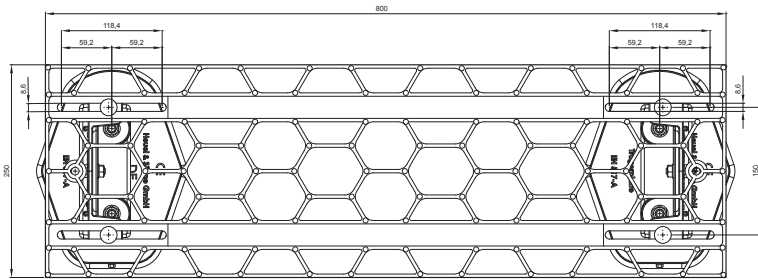

KARTA TECHNICZNA

STOPIEŃ KOMINIARSKI – KOMPLET

FALZ-HEU MP DACH

SZCZEGÓŁ:

1. stopień kominiarski – komplet

ANM Aluminium powlekane W.15 – Antracyt W.15 – RAL 7016

INDEKS	ZMIANA	DATA	PODPIS	KJG QUALITY®	Scan code for 3D model	
ZN. MAT	K.O.		MASA kg			
WYM. PÓŁT.			Norma STN	NR KL.		
POM. URZ.			ZMIAN.	NR POL.		
SPORZ.	Ing. Kluska M.		STARY RYS.	NR RYS.		
SPRAW.	TECHNOL.					
NAZWA	Stopień kominiarski – komplet		Liczba arkuszy	FALZ-HEU MP DACH		Arkusz