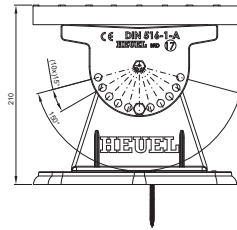

KARTA TECHNICZNA

STOPIEŃ KOMINIARSKI – KOMPLET

FALZ-HEU MP DACH

SZCZEGÓŁ:

1. stopień kominiarski – komplet

ANM Aluminium powlekane W.15 – Antracyt W.15 – RAL 7016

INDEKS	ZMIANA	DATA	PODPIS	KJG QUALITY®	Scan code for 3D model	
ZN. MAT	K.O.		MASA kg			
WYM. PÓŁT.			Norma STN	NR KL.		
POM. URZ.			ZMIAN.	NR POL.		
SPORZ.	Ing. Kluska M.		STARY RYS.	NR RYS.		
SPRAW.	TECHNOL.					
NAZWA	Stopień kominiarski – komplet		Liczba arkuszy	FALZ-HEU MP DACH		Arkusz