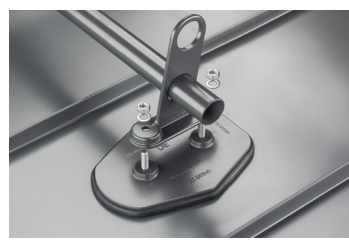

KARTA TECHNICZNA

PŁYTKA NA RURĘ 2 OTWORY

ZS-HEU W.15 MPD2

SZCZEGÓŁ:

1. aluminiowa płytka na rurę 2 otwory
2. rura do łapacza śniegu
3. PVC złączka rury czarna
4. zaślepka rury do łapacza śniegu

SSM Aluminium powlekane W.15 – Jasnoszary W.15 – RAL 7005

INDEKS	ZMIANA	DATA	PODPIS	KJG QUALITY	Scan code for 3D model	
ZN. MAT	WYM. PÓŁT.	K.O.	MASA kg			
POM. URZ.	SPORZ.	Ing. Kluska M.	ZMIAN.	Norma STN	NR KL.	NR POL.
SPRAW.	TECHNOL.	TECHNOL.	STARY RYS.	NR RYS.		
NAZWA			Płytko na rurę 2 otwory		Liczba arkuszy	
					ZS-HEU W.15 MPD2	
					Arkusz	