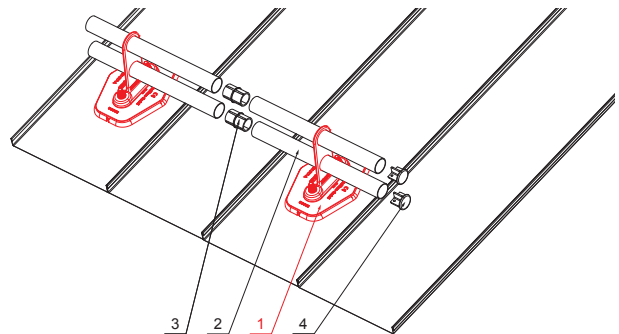

KARTA TECHNICZNA

PŁYTKA NA RURĘ 2 OTWORY

ZS-HEU W.15 MPD2

SZCZEGÓŁ:

1. aluminiowa płytka na rurę 2 otwory
2. rura do łapacza śniegu
3. PVC złączka rury czarna
4. zaślepka rury do łapacza śniegu

SSM Aluminium powlekane W.15 – Jasnoszary W.15 – RAL 7005

INDEKS	ZMIANA	DATA	PODPIS	KJG QUALITY	Scan code for 3D model	
ZN. MAT	WYM. PÓŁT.	K.O.	MASA kg			
POM. URZ.	SPORZ.	Ing. Kluska M.	ZMIAN.	Norma STN	NR KL.	NR POL.
SPRAW.	TECHNOL.	TECHNOL.	STARY RYS.	NR RYS.		
NAZWA			Płytko na rurę 2 otwory		Liczba arkuszy	
					ZS-HEU W.15 MPD2	
					Arkusz	