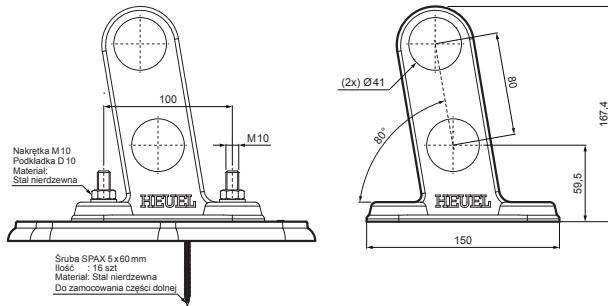

KARTA TECHNICZNA

PŁYTKA NA RURĘ 2 OTWORY

ZS-HEU W.15 MPD2

SZCZEGÓŁ:

1. aluminiowa płytka na rurę 2 otwory
2. rura do łapacza śniegu
3. PVC złączka rury czarna
4. zaślepka rury do łapacza śniegu

SSM Aluminium powlekane W.15 – Jasnoszary W.15 – RAL 7005

INDEKS	ZMIANA	DATA	PODPIS	KJG QUALITY	Scan code for 3D model	
ZN. MAT	WYM. PÓŁT.	K.O.	MASA kg			
POM. URZ.	SPORZ.	Ing. Kluska M.	ZMIAN.	Norma STN	NR KL.	NR POL.
SPRAW.	TECHNOL.	TECHNOL.	STARY RYS.	NR RYS.		
NAZWA			Płytko na rurę 2 otwory		Liczba arkuszy	
					ZS-HEU W.15 MPD2	
					Arkusz	