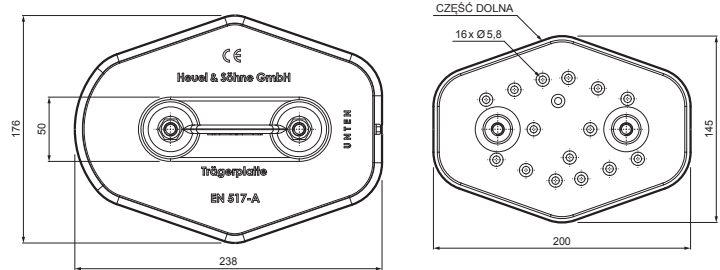

KARTA TECHNICZNA

PŁYTKA NA RURĘ 2 OTWORY

ZS-HEU W.15 MPD2

SZCZEGÓŁ:

1. aluminiowa płytka na rurę 2 otwory
2. rura do łapacza śniegu
3. PVC złączka rury czarna
4. zaślepka rury do łapacza śniegu

SSM Aluminium powlekane W.15 – Jasnoszary W.15 – RAL 7005

INDEKS	ZMIANA	DATA	PODPIS	KJG QUALITY	Scan code for 3D model	
ZN. MAT	WYM. PÓŁT.	K.O.	MASA kg			
POM. URZ.	SPORZ.	Ing. Kluska M.	ZMIAN.	Norma STN	NR KL.	NR POL.
SPRAW.	TECHNOL.	TECHNOL.	STARY RYS.	NR RYS.		
NAZWA			Płytko na rurę 2 otwory		Liczba arkuszy	
					ZS-HEU W.15 MPD2	
					Arkusz	