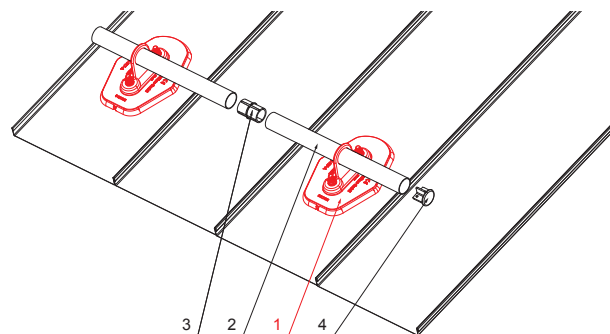

# PŁYTKA NA RURĘ 1 OTWÓR

# ZS-HEU W.15 MPD1

**SZCZEGÓL:**

1. płytkę na rurę 1 otwór
2. rurę do łapacza śniegu
3. PVC złączkę rury czarna
4. zaślepkę rury do łapacza śniegu

**TMM** Aluminium powlekane W.15 – Testa di Moro W.15 – RAL 8028

INDEKS	ZMIANA	DATA	PODPIS	<b>KJG</b> QUALITY®	Scan code for 3D model	
ZN. MAT	WYM. PÓŁT.	K.O.	MASA kg			
POM. URZ.	SPORZ.	Ing. Kluska M.	ZMIAN.	Norma STN	NR KL.	NR POL.
SPRAW.	TECHNOL.	TECHNOL.	STARY RYS.	NR RYS.		
NAZWA	Płytkę na rurę 1 otwór			Liczba arkuszy	ZS-HEU W.15 MPD1 Arkusz	