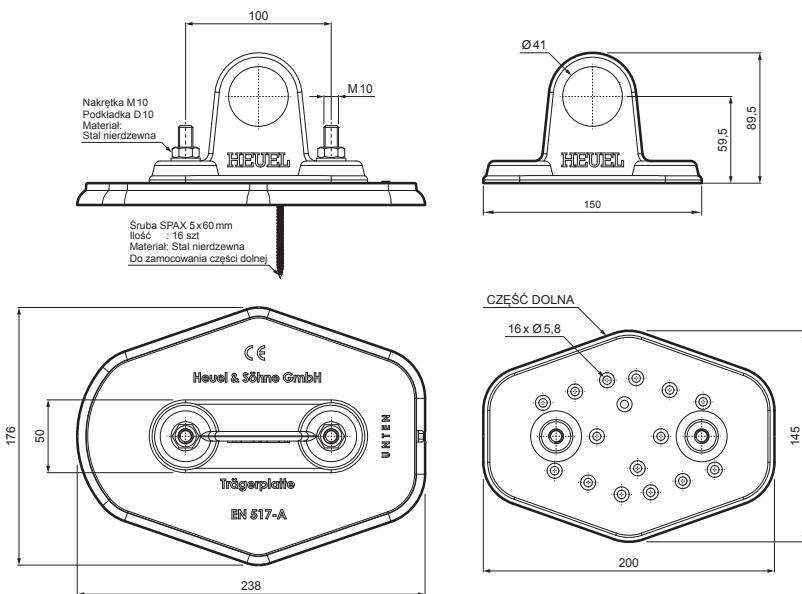

KARTA TECHNICZNA

# PŁYTKA NA RURĘ 1 OTWÓR

# ZS-HEU W.15 MPD1

**SZCZEGÓL:**

1. płytkę na rurę 1 otwór
2. rurę do łapacza śniegu
3. PVC złączkę rury czarna
4. zaślepkę rury do łapacza śniegu

**TMM** Aluminium powlekane W.15 – Testa di Moro W.15 – RAL 8028

INDEKS	ZMIANA	DATA	PODPIS	<b>KJG</b> QUALITY®	Scan code for 3D model	
ZN. MAT	WYM. PÓŁT.	K.O.	MASA kg			
POM. URZ.	SPORZ.	Ing. Kluska M.	ZMIAN.	Norma STN	NR KL.	NR POL.
SPRAW.	TECHNOL.	TECHNOL.	STARY RYS.	NR RYS.		
NAZWA	Płytkę na rurę 1 otwór			Liczba arkuszy	ZS-HEU W.15 MPD1 Arkusz	