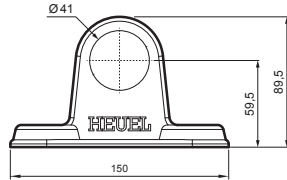

KARTA TECHNICZNA

PŁYTKA NA RURĘ 1 OTWÓR

ZS-HEU W.15 MPD1