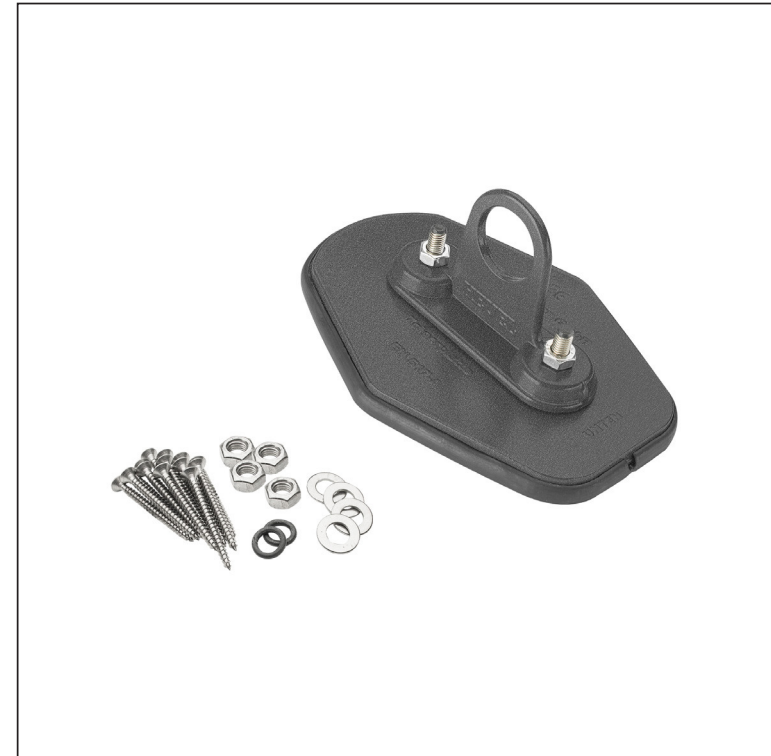

SZCZEGÓŁ:

1. płytkę na rurę 1 otwór
2. rurę do łapacza śniegu
3. PVC złączka rury czarna
4. zaślepkę rury do łapacza śniegu