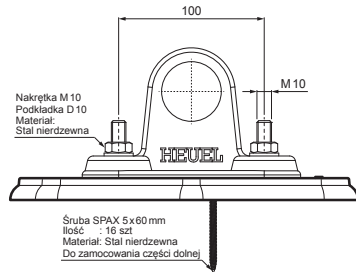

KARTA TECHNICZNA

PŁYTKA NA RURĘ 1 OTWÓR

ZS-HEU W.15 MPD1