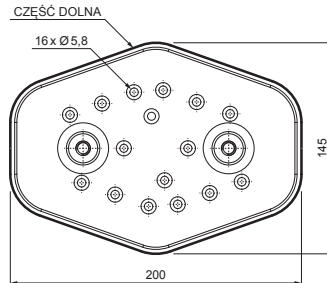

KARTA TECHNICZNA

PŁYTKA NA RURĘ 1 OTWÓR

ZS-HEU W.15 MPD1