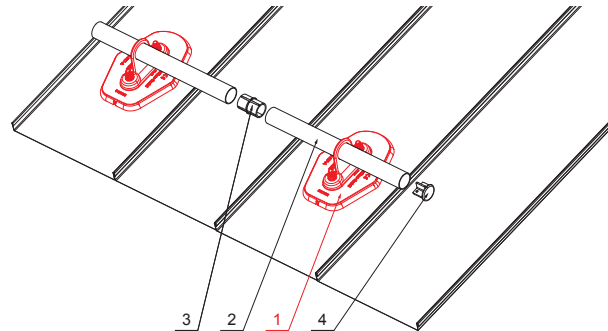

SZCZEGÓŁ:

1. płytkę na rurę 1 otwór
2. rurę do łapacza śniegu
3. PVC złączka rury czarna
4. zaślepkę rury do łapacza śniegu