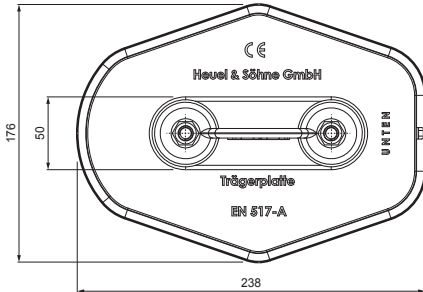

KARTA TECHNICZNA

PŁYTKA NA RURĘ 1 OTWÓR

ZS-HEU W.15 MPD1