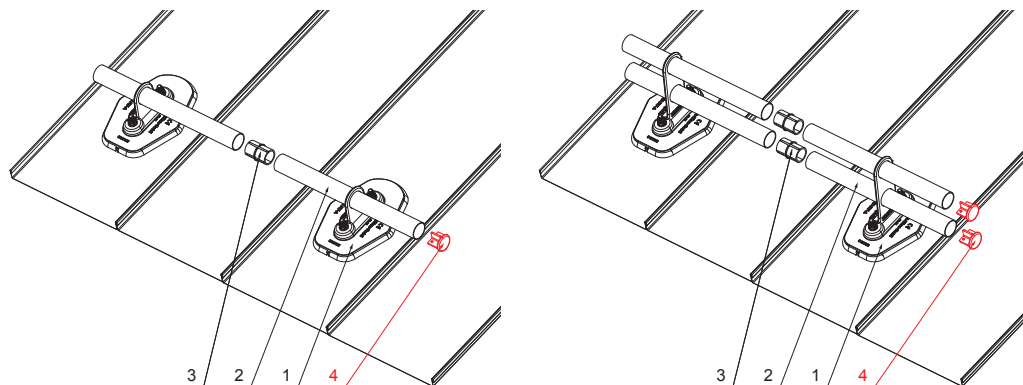

KARTA TECHNICZNA

ZAŚLEPKA RURY DO ŁAPACZA ŚNIEGU

FALZ-HEU MP RK 40

SZCZEGÓŁ:

1. płytka na rurę 1 otwór
2. rura do łapacza śniegu
3. PVC złączka rury czarna
4. zaślepka rury do łapacza śniegu

SZCZEGÓŁ:

1. płytka na rurę 1 otwory
2. rura do łapacza śniegu
3. PVC złączka rury czarna
4. zaślepka rury do łapacza śniegu

TM Aluminium powlekane – Testa di Moro – RAL 8028

INDEKS	ZMIANA	DATA	PODPIS	KJG QUALITY®	Scan code for 3D model
ZN. MAT	WYM. PÓŁT.	K.O.	MASA kg		
POM. URZ.	SPORZ.	Ing. Kluska M.	ZMIAN.	Norma STN	NR KL.
SPRAW.	TECHNOL.	TECHNOL.	STARY RYS.	NR POL.	NR RYS.
NAZWA Zaślepka rury do łapacza śniegu			Liczba arkuszy	FALZ-HEU MP RK 40	Arkusz