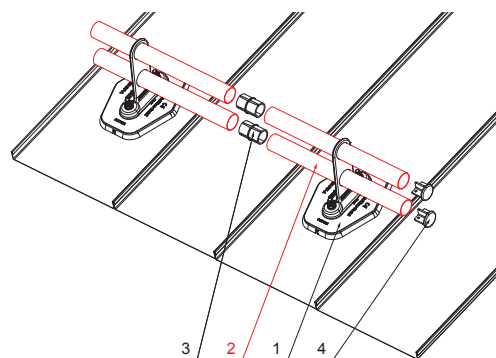

KARTA TECHNICZNA

RURA DO ŁAPACZA ŚNIEGU

FALZ-HEU MP RU 40

SZCZEGÓŁ:

1. płytka na rurę 1 otwór
2. rura do łapacza śniegu
3. PVC złączka rury czarna
4. zaślepka rury do łapacza śniegu

SZCZEGÓŁ:

1. płytka na rurę 1 otwory
2. rura do łapacza śniegu
3. PVC złączka rury czarna
4. zaślepka rury do łapacza śniegu

SS Aluminium powlekane – Jasnoszary – RAL 7005

INDEKS	ZMIANA	DATA	PODPIS	KJG QUALITY®	Scan code for 3D model	
ZN. MAT		K.O.	MASA kg	SKALA		
WYM. PÓŁT.		Norma STN		NR KL.		
POM. URZ.		Ing. Kluska M.		ZMIAN.		
SPORZ.		TECHNOL.		STARY RYS.		
SPRAW.		TECHNOL.		NR RYS.		
NAZWA		Rura do łapacza śniegu		Liczba arkuszy		
				FALZ-HEU MP RU 40		
				Arkusz		