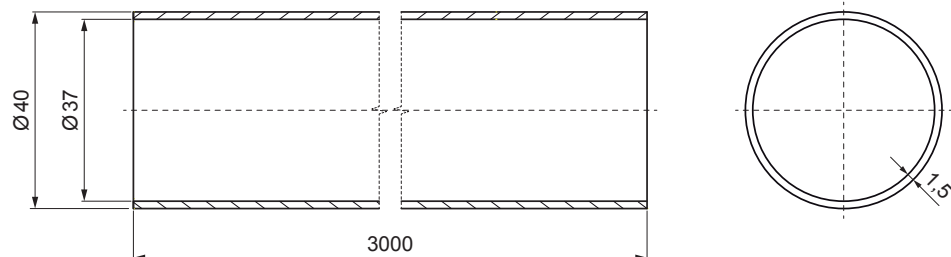

KARTA TECHNICZNA

RURA DO ŁAPACZA ŚNIEGU

FALZ-HEU MP RU 40

SS Aluminium powlekane – Jasnoszary – RAL 7005

SZCZEGÓŁ:

1. płytka na rurę 1 otwór
2. rura do łapacza śniegu
3. PVC złączka rury czarna
4. zaślepka rury do łapacza śniegu

SZCZEGÓŁ:

1. płytka na rurę 1 otwory
2. rura do łapacza śniegu
3. PVC złączka rury czarna
4. zaślepka rury do łapacza śniegu

INDEKS	ZMIANA	DATA	PODPIS	 	
ZN. MAT			K.O.	MASA kg	SKALA
WYM. PÓŁT.					
POM. URZ.			Norma STN		
SPORZ. Ing. Kluska M.			ZMIAN.		
SPRAW.			NR KL.		
TECHNOL.			NR POL.		
TECHNOL.			STARY RYS.		
TECHNOL.			NR RYS.		
NAZWA			Liczba arkuszy		
Rura do łapacza śniegu			FALZ-HEU MP RU 40		
			Arkusz		