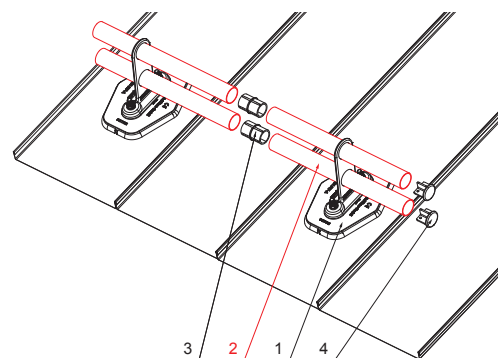

KARTA TECHNICZNA

RURA DO ŁAPACZA ŚNIEGU

FALZ-HEU MP RU 40

SS Aluminium powlekane – Jasnoszary – RAL 7005

SZCZEGÓŁ:

1. płytka na rurę 1 otwór
2. rura do łapacza śniegu
3. PVC złączka rury czarna
4. zaślepka rury do łapacza śniegu

SZCZEGÓŁ:

1. płytka na rurę 1 otwory
2. rura do łapacza śniegu
3. PVC złączka rury czarna
4. zaślepka rury do łapacza śniegu

INDEKS	ZMIANA	DATA	PODPIS	 	
ZN. MAT			K.O.	MASA kg	SKALA
WYM. PÓŁT.					
POM. URZ.			Norma STN		
SPORZ. Ing. Kluska M.			ZMIAN.		
SPRAW.			NR KL.		
TECHNOL.			NR POL.		
TECHNOL.			STARY RYS.		
TECHNOL.			NR RYS.		
NAZWA			Liczba arkuszy		
Rura do łapacza śniegu			FALZ-HEU MP RU 40		
			Arkusz		