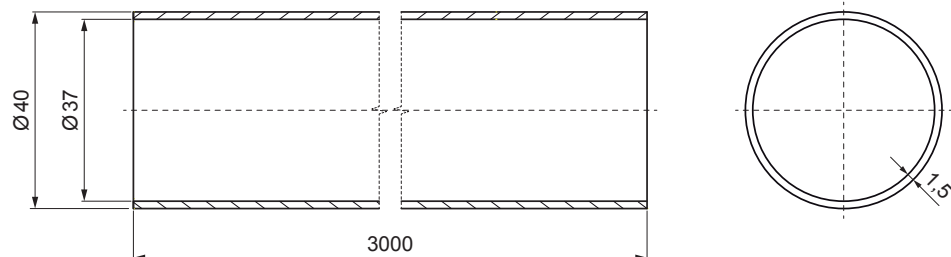

KARTA TECHNICZNA

RURA DO ŁAPACZA ŚNIEGU

FALZ-HEU MP RU 40

SZCZEGÓŁ:

1. płytka na rurę 1 otwór
2. rura do łapacza śniegu
3. PVC złączka rury czarna
4. zaślepka rury do łapacza śniegu

SZCZEGÓŁ:

1. płytka na rurę 1 otwory
2. rura do łapacza śniegu
3. PVC złączka rury czarna
4. zaślepka rury do łapacza śniegu

SS Aluminium powlekane – Jasnoszary – RAL 7005

INDEKS	ZMIANA	DATA	PODPIS	KJG QUALITY®	Scan code for 3D model	
ZN. MAT		K.O.	MASA kg	SKALA		
WYM. PÓŁT.		Norma STN		NR KL.		
POM. URZ.		Ing. Kluska M.		ZMIAN.		
SPORZ.		TECHNOL.		STARY RYS.		
SPRAW.		TECHNOL.		NR RYS.		
NAZWA		Rura do łapacza śniegu		Liczba arkuszy		
				FALZ-HEU MP RU 40		
				Arkusz		