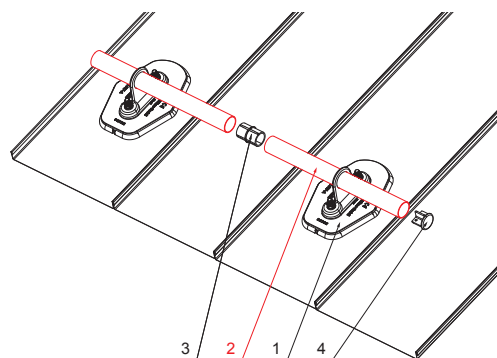

KARTA TECHNICZNA

RURA DO ŁAPACZA ŚNIEGU

FALZ-HEU MP RU 40

SS Aluminium powlekane – Jasnoszary – RAL 7005

SZCZEGÓŁ:

1. płytka na rurę 1 otwór
2. rura do łapacza śniegu
3. PVC złączka rury czarna
4. zaślepka rury do łapacza śniegu

SZCZEGÓŁ:

1. płytka na rurę 1 otwory
2. rura do łapacza śniegu
3. PVC złączka rury czarna
4. zaślepka rury do łapacza śniegu

INDEKS	ZMIANA	DATA	PODPIS	 	
ZN. MAT			K.O.	MASA kg	SKALA
WYM. PÓŁT.					
POM. URZ.			Norma STN		
SPORZ. Ing. Kluska M.			ZMIAN.		
SPRAW.			NR KL.		
TECHNOL.			NR POL.		
TECHNOL.			STARY RYS.		
TECHNOL.			NR RYS.		
NAZWA			Liczba arkuszy		
Rura do łapacza śniegu			FALZ-HEU MP RU 40		
			Arkusz		