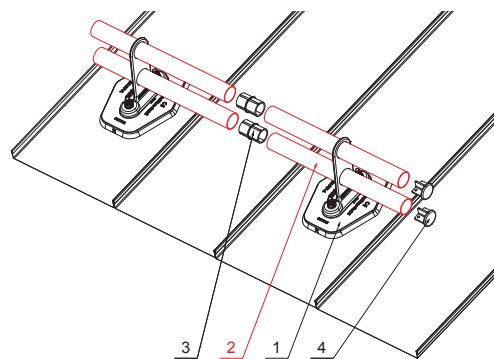

KARTA TECHNICZNA

RURA DO ŁAPACZA ŚNIEGU

FALZ-HEU MP RU 40

SZCZEGÓŁ:

1. płytka na rurę 1 otwór
2. rura do łapacza śniegu
3. PVC złączka rury czarna
4. zaślepka rury do łapacza śniegu

SZCZEGÓŁ:

1. płytka na rurę 1 otwory
2. rura do łapacza śniegu
3. PVC złączka rury czarna
4. zaślepka rury do łapacza śniegu

TM Aluminium powlekane – Testa di Moro – RAL 8028

INDEKS	ZMIANA	DATA	PODPIS		
ZN. MAT			K.O.	MASA kg	SKALA
WYM. PÓŁT.					
POM. URZ.			Norma STN		
SPORZ. Ing. Kluska M.			ZMIAN.		
SPRAW.			NR KL.		
TECHNOL.			NR POL.		
TECHNOL.			STARY RYS.		
NAZWA			NR RYS.		
Rura do łapacza śniegu			Liczba arkuszy		
			FALZ-HEU MP RU 40		
			Arkusz		