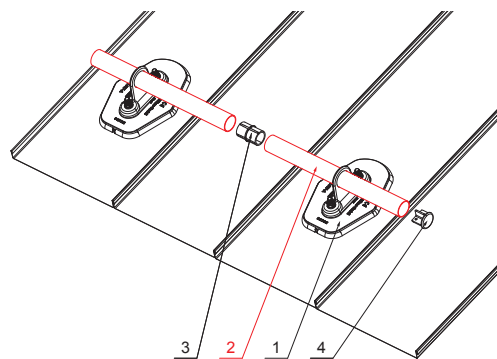

KARTA TECHNICZNA

RURA DO ŁAPACZA ŚNIEGU

FALZ-HEU MP RU 40

SZCZEGÓŁ:

1. płytka na rurę 1 otwór
2. rura do łapacza śniegu
3. PVC złączka rury czarna
4. zaślepka rury do łapacza śniegu

SZCZEGÓŁ:

1. płytka na rurę 1 otwory
2. rura do łapacza śniegu
3. PVC złączka rury czarna
4. zaślepka rury do łapacza śniegu

TM Aluminium powlekane – Testa di Moro – RAL 8028

INDEKS	ZMIANA	DATA	PODPIS		
ZN. MAT			K.O.	MASA kg	SKALA
WYM. PÓŁT.					
POM. URZ.			Norma STN		
SPORZ. Ing. Kluska M.			ZMIAN.		
SPRAW.			NR KL.		
TECHNOL.			NR POL.		
TECHNOL.			STARY RYS.		
NAZWA			NR RYS.		
Rura do łapacza śniegu			Liczba arkuszy		
			FALZ-HEU MP RU 40		
			Arkusz		