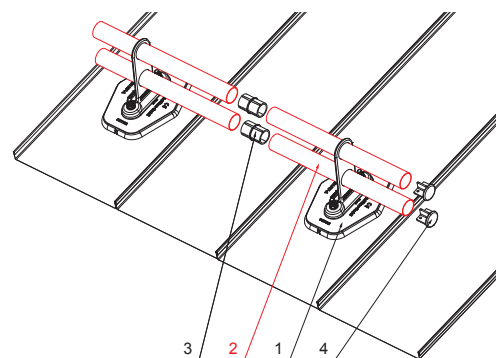

KARTA TECHNICZNA

RURA DO ŁAPACZA ŚNIEGU

FALZ-HEU MP RU 40

SZCZEGÓŁ:

1. płytka na rurę 1 otwór
2. rura do łapacza śniegu
3. PVC złączka rury czarna
4. zaślepka rury do łapacza śniegu

SZCZEGÓŁ:

1. płytka na rurę 1 otwory
2. rura do łapacza śniegu
3. PVC złączka rury czarna
4. zaślepka rury do łapacza śniegu

TM Aluminium powlekane – Testa di Moro – RAL 8028

INDEKS	ZMIANA	DATA	PODPIS	 
ZN. MAT		K.O.	MASA kg	SKALA
WYM. PÓŁT.				
POM. URZ.		Norma STN		NR KL.
SPORZ.	Ing. Kluska M.	ZMIAN.		NR POL.
SPRAW.				
TECHNOL.		TECHNOL.	STARY RYS.	NR RYS.
NAZWA		Rura do łapacza śniegu		Liczba arkuszy
		FALZ-HEU MP RU 40		Arkusz