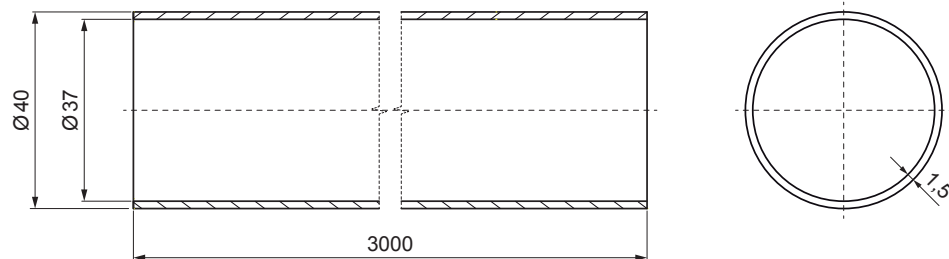

KARTA TECHNICZNA

RURA DO ŁAPACZA ŚNIEGU

FALZ-HEU MP RU 40

SZCZEGÓŁ:

1. płytka na rurę 1 otwór
2. rura do łapacza śniegu
3. PVC złączka rury czarna
4. zaślepka rury do łapacza śniegu

SZCZEGÓŁ:

1. płytka na rurę 1 otwory
2. rura do łapacza śniegu
3. PVC złączka rury czarna
4. zaślepka rury do łapacza śniegu

TM Aluminium powlekane – Testa di Moro – RAL 8028

INDEKS	ZMIANA	DATA	PODPIS		
ZN. MAT			K.O.	MASA kg	SKALA
WYM. PÓŁT.					
POM. URZ.			Norma STN		
SPORZ. Ing. Kluska M.			ZMIAN.		
SPRAW.			NR KL.		
TECHNOL.			NR POL.		
TECHNOL.			STARY RYS.		
NAZWA			NR RYS.		
Rura do łapacza śniegu			Liczba arkuszy		
			FALZ-HEU MP RU 40		
			Arkusz		