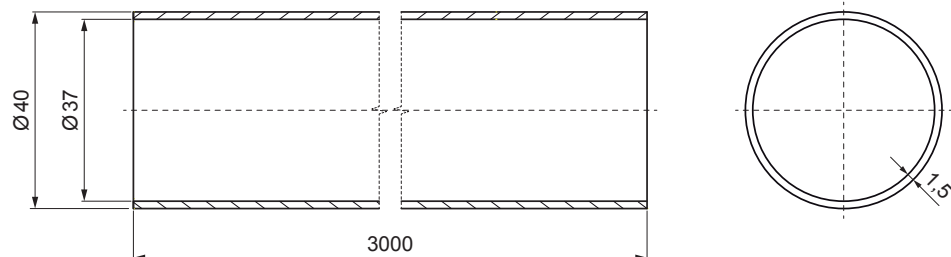

KARTA TECHNICZNA

RURA DO ŁAPACZA ŚNIEGU

FALZ-HEU MP RU 40

SZCZEGÓŁ:

1. płytka na rurę 1 otwór
2. rura do łapacza śniegu
3. PVC złączka rury czarna
4. zaślepka rury do łapacza śniegu

SZCZEGÓŁ:

1. płytka na rurę 1 otwory
2. rura do łapacza śniegu
3. PVC złączka rury czarna
4. zaślepka rury do łapacza śniegu

TM Aluminium powlekane – Testa di Moro – RAL 8028

INDEKS	ZMIANA	DATA	PODPIS	KJG QUALITY®	Scan code for 3D model	
ZN. MAT		K.O.	MASA kg	SKALA		
WYM. PÓŁT.		Norma STN		NR KL.		
POM. URZ.		Ing. Kluska M.		ZMIAN.		
SPRAW.		TECHNOL.		STARY RYS.		
NAZWA		Rura do łapacza śniegu		Liczba arkuszy		
				FALZ-HEU MP RU 40		
				Arkusz		