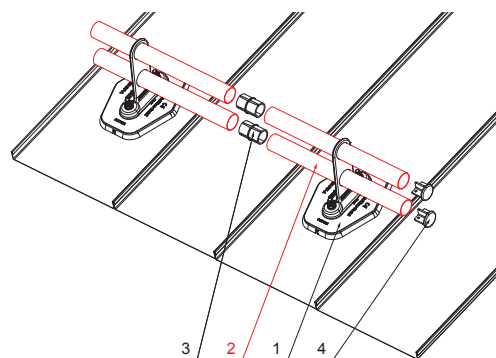

KARTA TECHNICZNA

RURA DO ŁAPACZA ŚNIEGU

FALZ-HEU MP RU 40

SZCZEGÓŁ:

1. płytka na rurę 1 otwór
2. rura do łapacza śniegu
3. PVC złączka rury czarna
4. zaślepka rury do łapacza śniegu

SZCZEGÓŁ:

1. płytka na rurę 1 otwory
2. rura do łapacza śniegu
3. PVC złączka rury czarna
4. zaślepka rury do łapacza śniegu

TM Aluminium powlekane – Testa di Moro – RAL 8028

INDEKS	ZMIANA	DATA	PODPIS	KJG QUALITY®	Scan code for 3D model	
ZN. MAT		K.O.	MASA kg	SKALA		
WYM. PÓŁT.		Norma STN		NR KL.		
POM. URZ.		Ing. Kluska M.		ZMIAN.		
SPRAW.		TECHNOL.		STARY RYS.		
NAZWA		Rura do łapacza śniegu		Liczba arkuszy		
				FALZ-HEU MP RU 40		
				Arkusz		