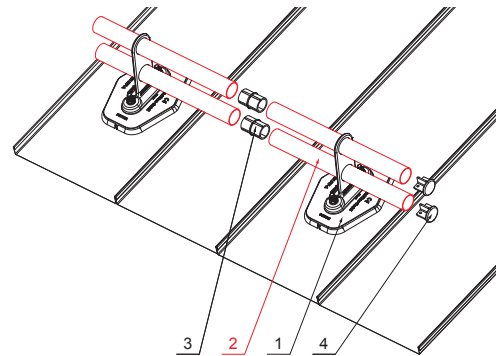

KARTA TECHNICZNA

RURA DO ŁAPACZA ŚNIEGU

FALZ-HEU MP RU 40

AN Aluminium powlekane – Antracyt – RAL 7016

SZCZEGÓŁ:

1. płytka na rurę 1 otwór
2. rura do łapacza śniegu
3. PVC złączka rury czarna
4. zaślepka rury do łapacza śniegu

SZCZEGÓŁ:

1. płytka na rurę 1 otwory
2. rura do łapacza śniegu
3. PVC złączka rury czarna
4. zaślepka rury do łapacza śniegu

INDEKS	ZMIANA	DATA	PODPIS	KJG QUALITY®	Scan code for 3D model	
ZN. MAT		K.O.	MASA kg	SKALA		
WYM. PÓŁT.		Norma STN		NR KL.		
POM. URZ.		Ing. Kluska M.		ZMIAN.		
SPORZ.		TECHNOL.		STARY RYS.		
NAZWA		Rura do łapacza śniegu		Liczba arkuszy		
				FALZ-HEU MP RU 40		
				Arkusz		