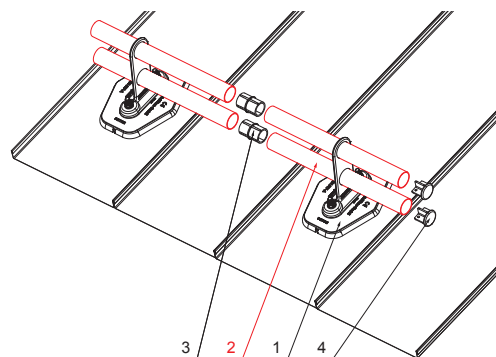

KARTA TECHNICZNA

RURA DO ŁAPACZA ŚNIEGU

FALZ-HEU MP RU 40

SZCZEGÓŁ:

1. płytka na rurę 1 otwór
2. rura do łapacza śniegu
3. PVC złączka rury czarna
4. zaślepka rury do łapacza śniegu

SZCZEGÓŁ:

1. płytka na rurę 1 otwory
2. rura do łapacza śniegu
3. PVC złączka rury czarna
4. zaślepka rury do łapacza śniegu

AN Aluminium powlekane – Antracyt – RAL 7016

INDEKS	ZMIANA	DATA	PODPIS	 
ZN. MAT		K.O.	MASA kg	SKALA
WYM. PÓŁT.				
POM. URZ.		Norma STN		NR KL.
SPORZ.	Ing. Kluska M.	ZMIAN.		NR POL.
SPRAW.				
TECHNOL.		TECHNOL.	STARY RYS.	NR RYS.
NAZWA		Rura do łapacza śniegu		Liczba arkuszy
				FALZ-HEU MP RU 40
				Arkusz 