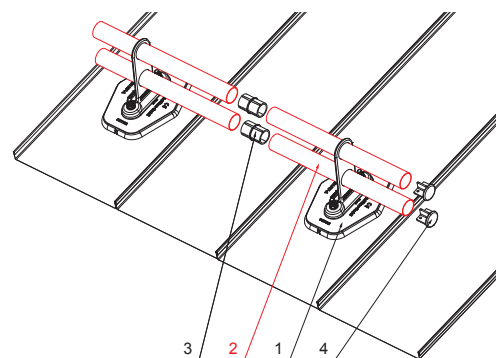

# RURA DO ŁAPACZA ŚNIEGU

# FALZ-HEU MP RU 40

**SZCZEGÓŁ:**

1. płytka na rurę 1 otwór
2. rura do łapacza śniegu
3. PVC złączka rury czarna
4. zaślepka rury do łapacza śniegu

**SZCZEGÓŁ:**

1. płytka na rurę 1 otwory
2. rura do łapacza śniegu
3. PVC złączka rury czarna
4. zaślepka rury do łapacza śniegu