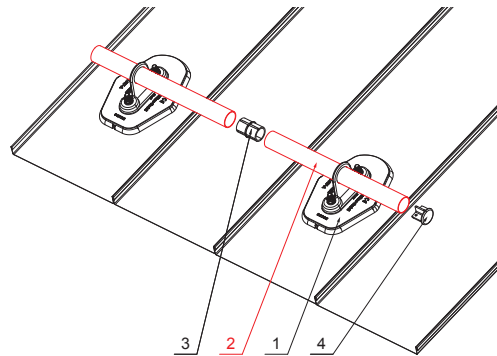

KARTA TECHNICZNA

RURA DO ŁAPACZA ŚNIEGU

FALZ-HEU MP RU 40

AN Aluminium powlekane – Antracyt – RAL 7016

SZCZEGÓŁ:

1. płytka na rurę 1 otwór
2. rura do łapacza śniegu
3. PVC złączka rury czarna
4. zaślepka rury do łapacza śniegu

SZCZEGÓŁ:

1. płytka na rurę 1 otwory
2. rura do łapacza śniegu
3. PVC złączka rury czarna
4. zaślepka rury do łapacza śniegu

INDEKS	ZMIANA	DATA	PODPIS	KJG QUALITY®	Scan code for 3D model	
ZN. MAT		K.O.	MASA kg	SKALA		
WYM. PÓŁT.		Norma STN		NR KL.		
POM. URZ.		Ing. Kluska M.		ZMIAN.		
SPORZ.		TECHNOL.		STARY RYS.		
NAZWA		Rura do łapacza śniegu		Liczba arkuszy		
				FALZ-HEU MP RU 40		
				Arkusz		