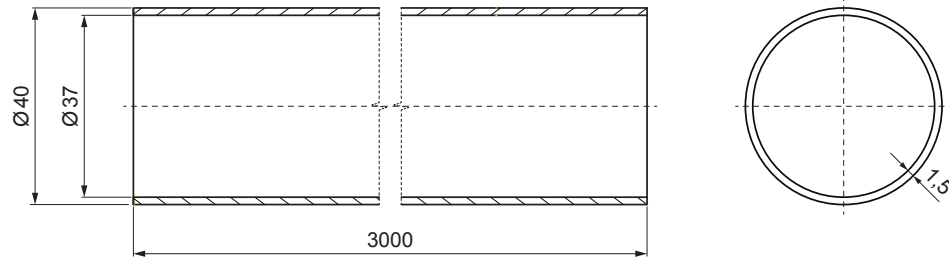

KARTA TECHNICZNA

RURA DO ŁAPACZA ŚNIEGU

FALZ-HEU MP RU 40

AN Aluminium powlekane – Antracyt – RAL 7016

SZCZEGÓŁ:

1. płytka na rurę 1 otwór
2. rura do łapacza śniegu
3. PVC złączka rury czarna
4. zaślepka rury do łapacza śniegu

SZCZEGÓŁ:

1. płytka na rurę 1 otwory
2. rura do łapacza śniegu
3. PVC złączka rury czarna
4. zaślepka rury do łapacza śniegu

INDEKS	ZMIANA	DATA	PODPIS	KJG QUALITY®	Scan code for 3D model	
ZN. MAT		K.O.	MASA kg	SKALA		
WYM. PÓŁT.		Norma STN		NR KL.		
POM. URZ.		Ing. Kluska M.		ZMIAN.		
SPORZ.		TECHNOL.		STARY RYS.		
NAZWA		Rura do łapacza śniegu		Liczba arkuszy		
				FALZ-HEU MP RU 40		
				Arkusz		