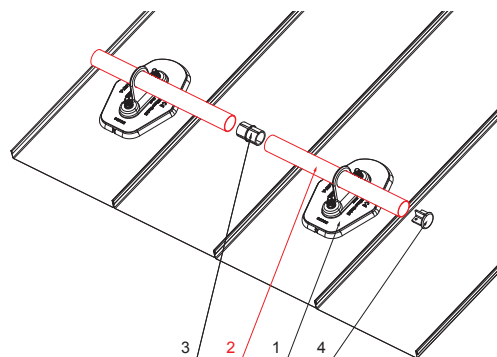

KARTA TECHNICZNA

RURA DO ŁAPACZA ŚNIEGU

FALZ-HEU MP RU 40

SZCZEGÓŁ:

1. płytka na rurę 1 otwór
2. rura do łapacza śniegu
3. PVC złączka rury czarna
4. zaślepka rury do łapacza śniegu

SZCZEGÓŁ:

1. płytka na rurę 1 otwory
2. rura do łapacza śniegu
3. PVC złączka rury czarna
4. zaślepka rury do łapacza śniegu

AN Aluminium powlekane – Antracyt – RAL 7016

INDEKS	ZMIANA	DATA	PODPIS	 
ZN. MAT		K.O.	MASA kg	SKALA
WYM. PÓŁT.				
POM. URZ.		Norma STN		NR KL.
SPORZ.	Ing. Kluska M.	ZMIAN.		NR POL.
SPRAW.				
TECHNOL.		TECHNOL.	STARY RYS.	NR RYS.
NAZWA		Rura do łapacza śniegu		Liczba arkuszy
				FALZ-HEU MP RU 40
				Arkusz 