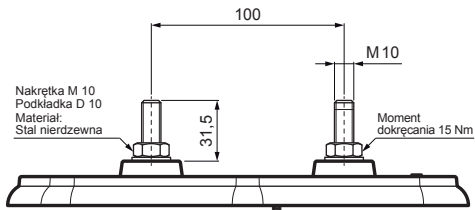

KARTA TECHNICZNA

PŁYTKA MONTAŻOWA PODSTAWOWA

FALZ-HEU MP ZPL

Śruba SPAX 5x60 mm
Ilość : 16 szt
Materiał: Stal nierdzewna
Do zamocowania części dolnej

SZCZEGÓŁ:

1. płytki montażowa podstawowa

SS Aluminium powlekane – Jasnoszary – RAL 7005

INDEKS	ZMIANA	DATA	PODPIS		
ZN. MAT	WYM. PÓŁT.	K.O.	MASA kg		
POM. URZ.	SPORZ.	Ing. Kluska M.	ZMIAN.	Norma STN	NR KL.
SPRAW.	TECHNOL.	TECHNOL.	STARY RYS.	NR RYS.	NR POL.
NAZWA			Liczba arkuszy		
Płytki montażowa podstawowa			FALZ-HEU MP ZPL		