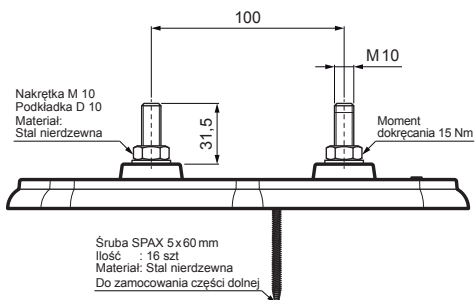

KARTA TECHNICZNA

PŁYTKA MONTAŻOWA PODSTAWOWA

FALZ-HEU MP ZPL

SZCZEGÓL:

1. płytki montażowej podstawowej

SS Aluminium powlekane – Jasnoszary – RAL 7005

INDEKS	ZMIANA	DATA	PODPIS	KJG QUALITY®	Scan code for 3D model	
ZN. MAT	WYM. PÓŁT.	K.O.	MASA kg			
POM. URZ.	SPORZ.	Ing. Kluska M.	ZMIAN.	Norma STN	NR KL.	NR POL.
SPRAW.	TECHNOL.	TECHNOL.	STARY RYS.	NR RYS.		
NAZWA Płytki montażowej podstawowej			Liczba arkuszy	FALZ-HEU MP ZPL Arkusz		