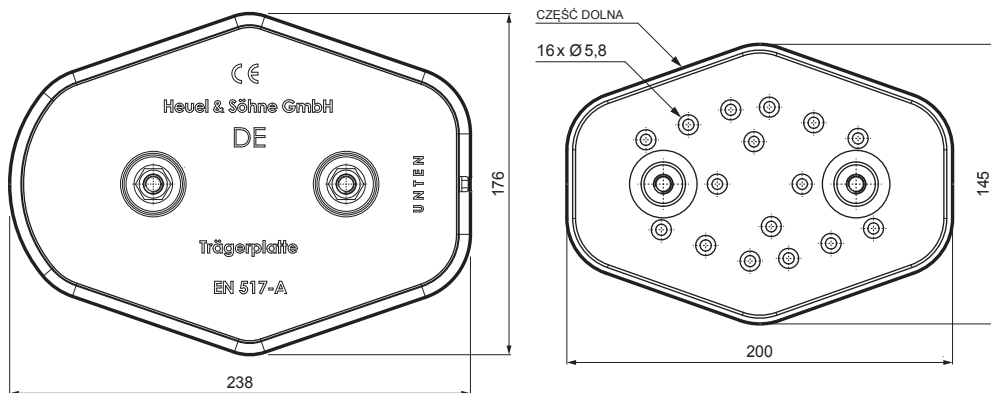

KARTA TECHNICZNA

PŁYTKA MONTAŻOWA PODSTAWOWA

FALZ-HEU MP ZPL

SZCZEGÓL:

1. płytki montażowej podstawowej

SS Aluminium powlekane – Jasnoszary – RAL 7005

INDEKS	ZMIANA	DATA	PODPIS	KJG QUALITY®	Scan code for 3D model	
ZN. MAT	WYM. PÓŁT.	K.O.	MASA kg			
POM. URZ.	SPORZ.	Ing. Kluska M.	ZMIAN.	Norma STN	NR KL.	NR POL.
SPRAW.	TECHNOL.	TECHNOL.	STARY RYS.	NR RYS.		
NAZWA Płytki montażowej podstawowej			Liczba arkuszy	FALZ-HEU MP ZPL Arkusz		