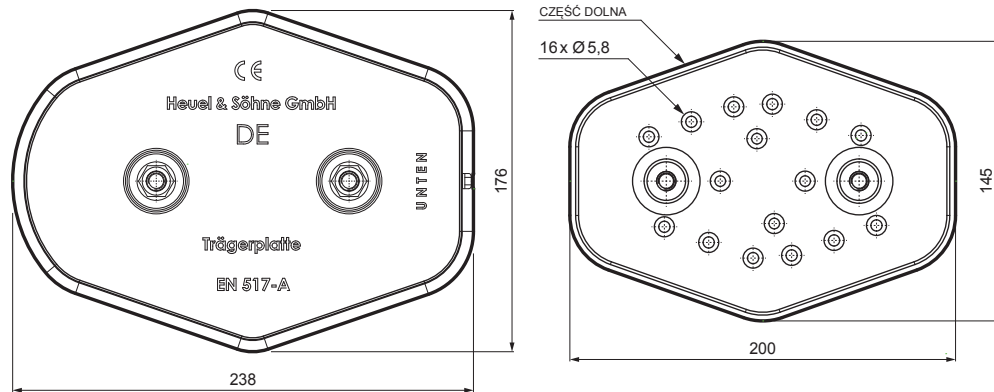

KARTA TECHNICZNA

PŁYTKA MONTAŻOWA PODSTAWOWA

FALZ-HEU MP ZPL

Śruba SPAX 5x60 mm
Ilość : 16 szt
Materiał: Stal nierdzewna
Do zamocowania części dolnej

SZCZEGÓŁ:

1. płytki montażowa podstawowa

SS Aluminium powlekane – Jasnoszary – RAL 7005

INDEKS	ZMIANA	DATA	PODPIS		
ZN. MAT	WYM. PÓŁT.	K.O.	MASA kg		
POM. URZ.	SPORZ.	Ing. Kluska M.	ZMIAN.	Norma STN	NR KL.
SPRAW.	TECHNOL.	TECHNOL.	STARY RYS.	NR RYS.	NR POL.
NAZWA			Liczba arkuszy		
Płytki montażowa podstawowa			FALZ-HEU MP ZPL		