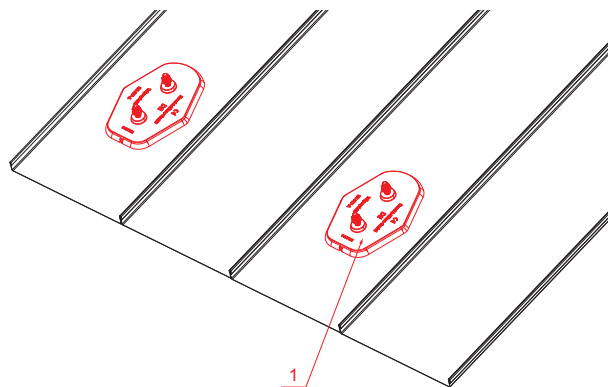

KARTA TECHNICZNA

PŁYTKA MONTAŻOWA PODSTAWOWA

FALZ-HEU MP ZPL

SZCZEGÓL:

1. płytki montażowej podstawowej

SS Aluminium powlekane – Jasnoszary – RAL 7005

INDEKS	ZMIANA	DATA	PODPIS	KJG QUALITY®	Scan code for 3D model	
ZN. MAT	WYM. PÓŁT.	K.O.	MASA kg			
POM. URZ.	SPORZ.	Ing. Kluska M.	ZMIAN.	Norma STN	NR KL.	NR POL.
SPRAW.	TECHNOL.	TECHNOL.	STARY RYS.	NR RYS.		
NAZWA Płytki montażowej podstawowej			Liczba arkuszy	FALZ-HEU MP ZPL Arkusz		