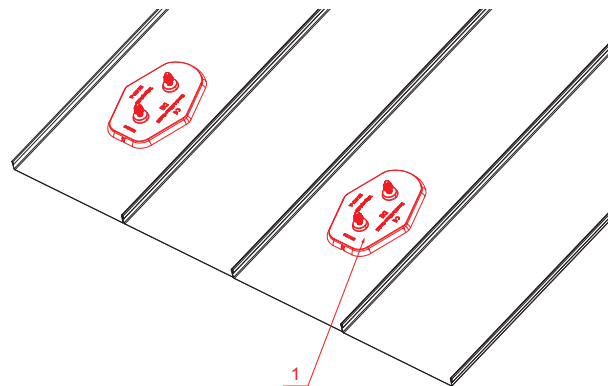

KARTA TECHNICZNA

PŁYTKA MONTAŻOWA PODSTAWOWA

FALZ-HEU MP ZPL

Śruba SPAX 5x60 mm
Ilość : 16 szt
Materiał: Stal nierdzewna
Do zamocowania części dolnej

SZCZEGÓŁ:

1. płytki montażowa podstawowa

SS Aluminium powlekane – Jasnoszary – RAL 7005

INDEKS	ZMIANA	DATA	PODPIS		
ZN. MAT	WYM. PÓŁT.	K.O.	MASA kg		
POM. URZ.	SPORZ.	Ing. Kluska M.	ZMIAN.	Norma STN	NR KL.
SPRAW.	TECHNOL.	TECHNOL.	STARY RYS.	NR RYS.	NR POL.
NAZWA			Liczba arkuszy		
Płytki montażowa podstawowa			FALZ-HEU MP ZPL		