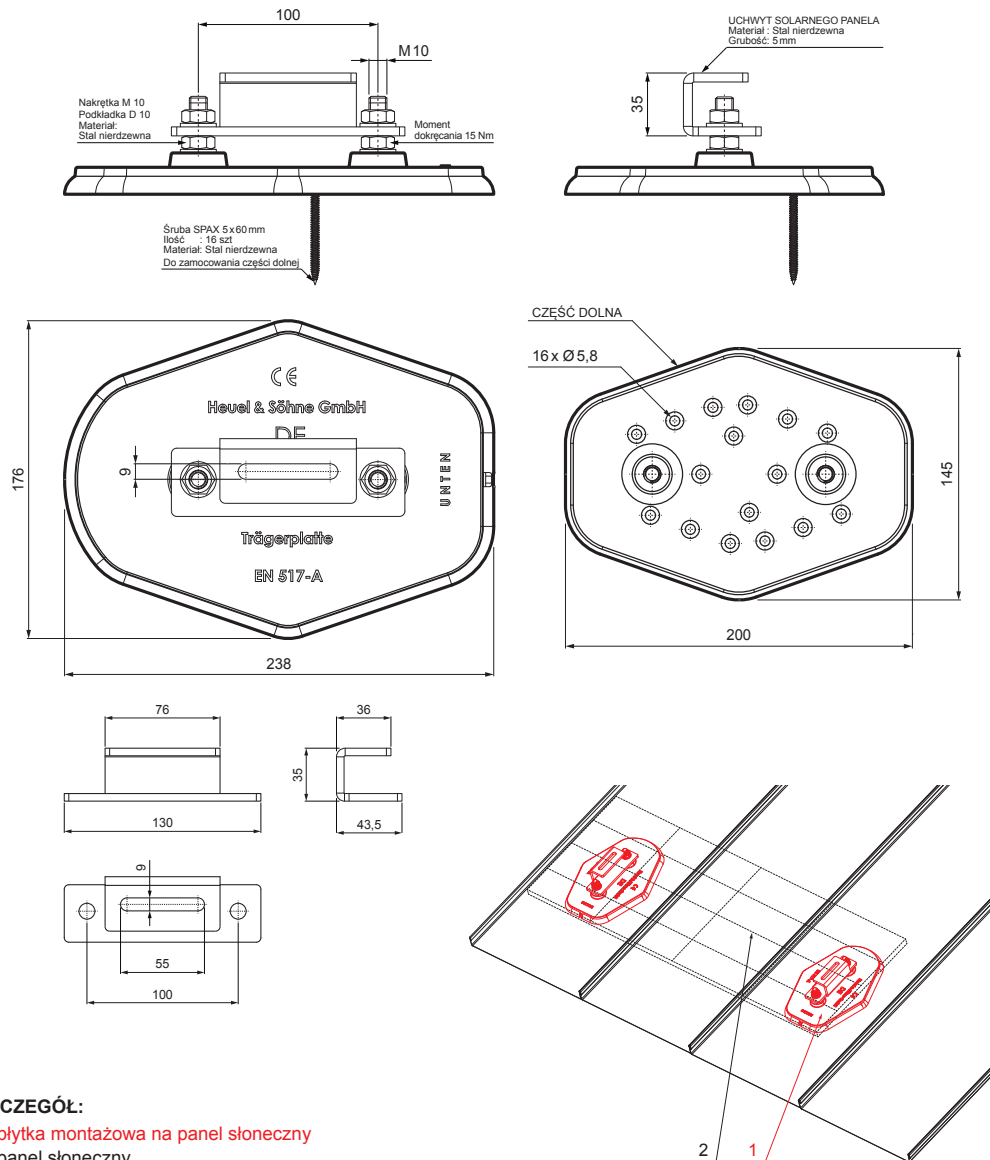

KARTA TECHNICZNA

PŁYTKA MONTAŻOWA NA PANEL SŁONECZNY FALZ-HEU MP SPL

SS Aluminium powlekane – Jasnoszary – RAL 7005

1. **SZCZEGÓŁ:**
1. płytka montażowa na panel słoneczny
  2. panel słoneczny

INDEKS	ZMIANA	DATA	PODPIS		
ZN. MAT	WYM. PÓŁT.				
MASA kg			SKALA		
POM. URZ.			Norma STN	NR KL.	
SPORZ. Ing. Kluska M.			ZMIAN.	NR POL.	
TECHNOL.			STARY RYS.	NR RYS.	
NAZWA			Liczba arkuszy		
Płytki montażowa na panel słoneczny			FALZ-HEU MP SPL		

Utworzone: 07.06.2026 03:43:23

Zmiany techniczne zastrzeżone