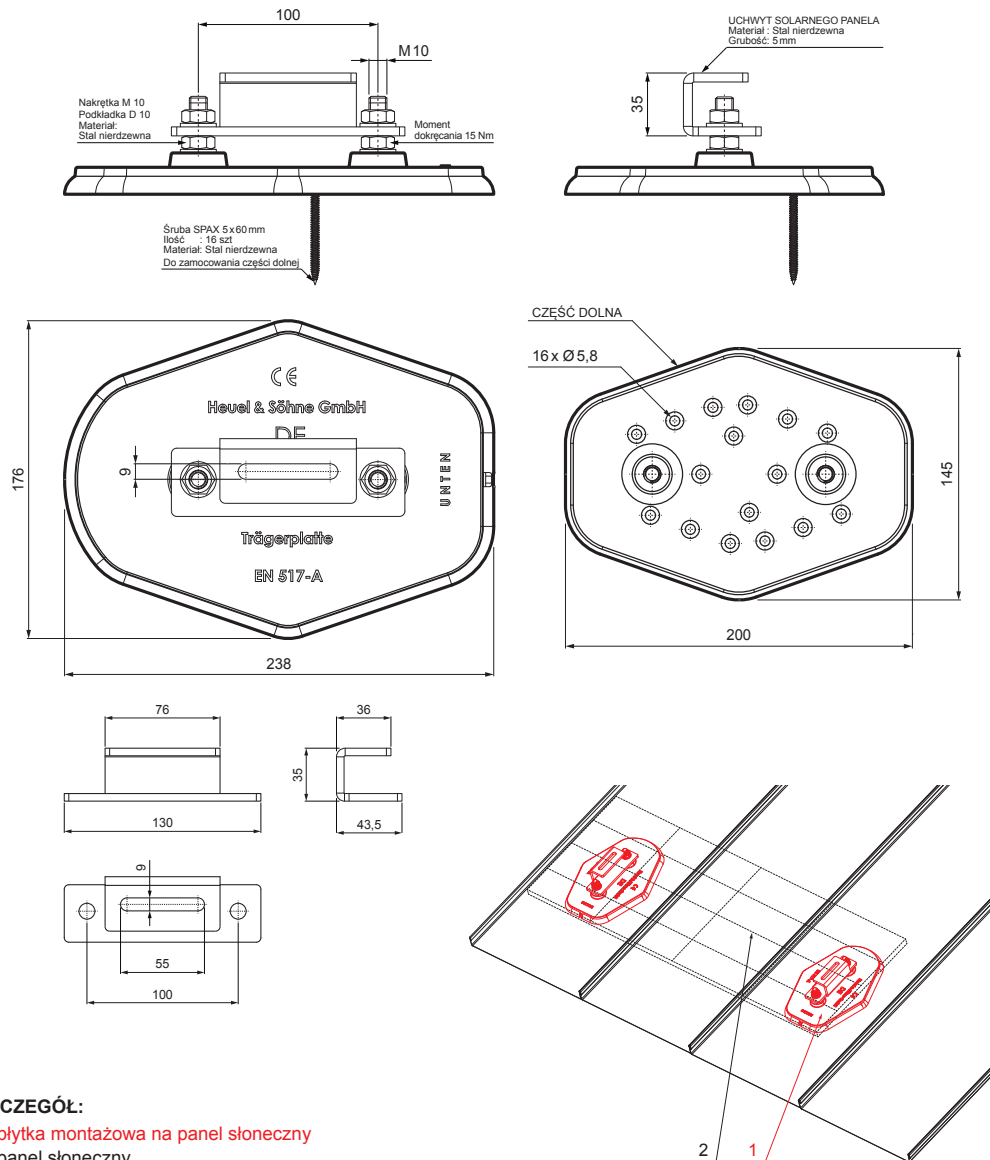

KARTA TECHNICZNA

# PŁYTKA MONTAŻOWA NA PANEL SŁONECZNY FALZ-HEU MP SPL

**SS** Aluminium powlekane – Jasnoszary – RAL 7005

- SZCZEGÓŁ:**
1. płytka montażowa na panel słoneczny
  2. panel słoneczny

INDEKS	ZMIANA	DATA	PODPIS		
ZN. MAT	WYM. PÓŁT.				
MASA kg			SKALA		
POM. URZ.			Norma STN	NR KL.	
SPORZ. Ing. Kluska M.			ZMIAN.	NR POL.	
TECHNOL.			STARY RYS.	NR RYS.	
NAZWA			Liczba arkuszy		
Płytki montażowa na panel słoneczny			FALZ-HEU MP SPL		