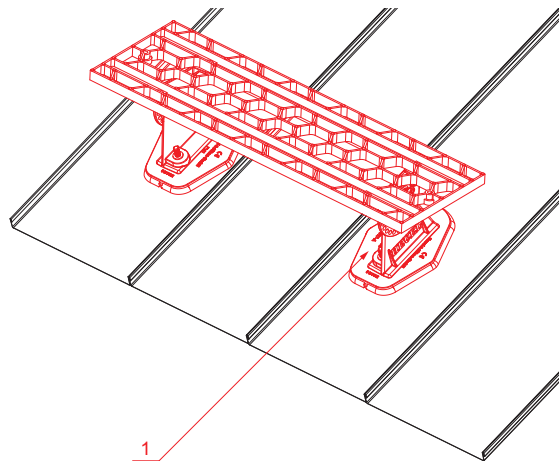

KARTA TECHNICZNA

STOPIEŃ KOMINIARSKI – KOMPLET

FALZ-HEU MP DACH

SZCZEGÓL:

1. stopień kominiarski – komplet

SS Aluminium powlekane – Jasnoszary – RAL 7005

INDEKS	ZMIANA	DATA	PODPIS		
ZN. MAT			K.O.	MASA kg	SKALA
WYM. PÓŁT.					
POM. URZ.				Norma STN	NR KL.
SPORZ.	Ing. Kluska M.			ZMIAN.	NR POL.
SPRAW.					
TECHNOL.	TECHNOL.			STARY RYS.	NR RYS.
NAZWA	Stopień kominiarski – komplet			Liczba arkuszy	FALZ-HEU MP DACH Arkusz