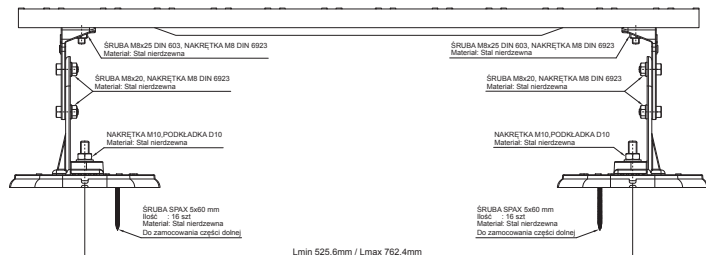

KARTA TECHNICZNA

STOPIEŃ KOMINIARSKI – KOMPLET

FALZ-HEU MP DACH

SS Aluminium powlekane – Jasnoszary – RAL 7005