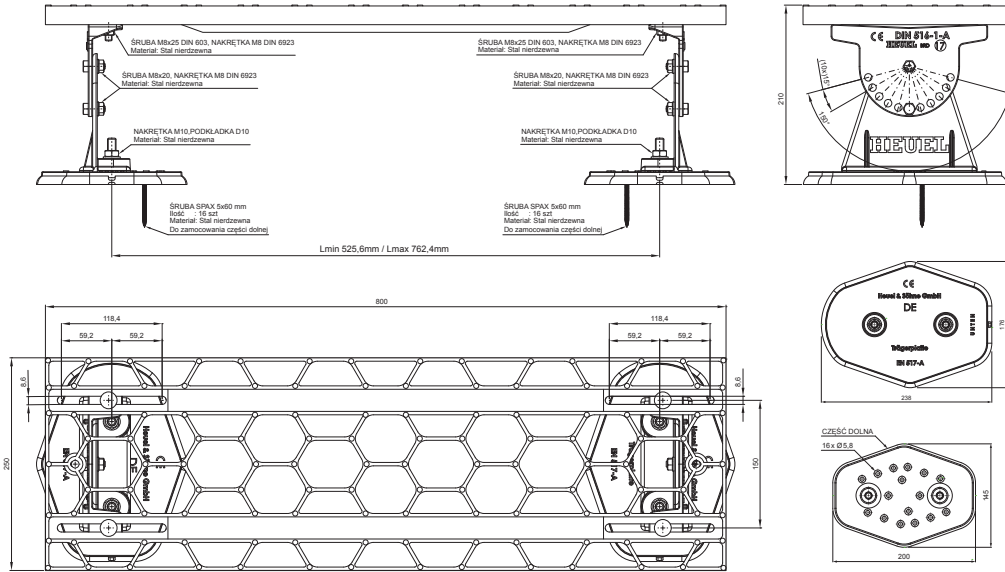

KARTA TECHNICZNA

STOPIEŃ KOMINIARSKI – KOMPLET

FALZ-HEU MP DACH

SZCZEGÓL:

1. stopień kominiarski – komplet

SS Aluminium powlekane – Jasnoszary – RAL 7005

INDEKS	ZMIANA	DATA	PODPIS		
ZN. MAT			K.O.	MASA kg	SKALA
WYM. PÓŁT.					
POM. URZ.				Norma STN	NR KL.
SPORZ.	Ing. Kluska M.			ZMIAN.	NR POL.
SPRAW.					
TECHNOL.	TECHNOL.			STARY RYS.	NR RYS.
NAZWA	Stopień kominiarski – komplet			Liczba arkuszy	FALZ-HEU MP DACH Arkusz