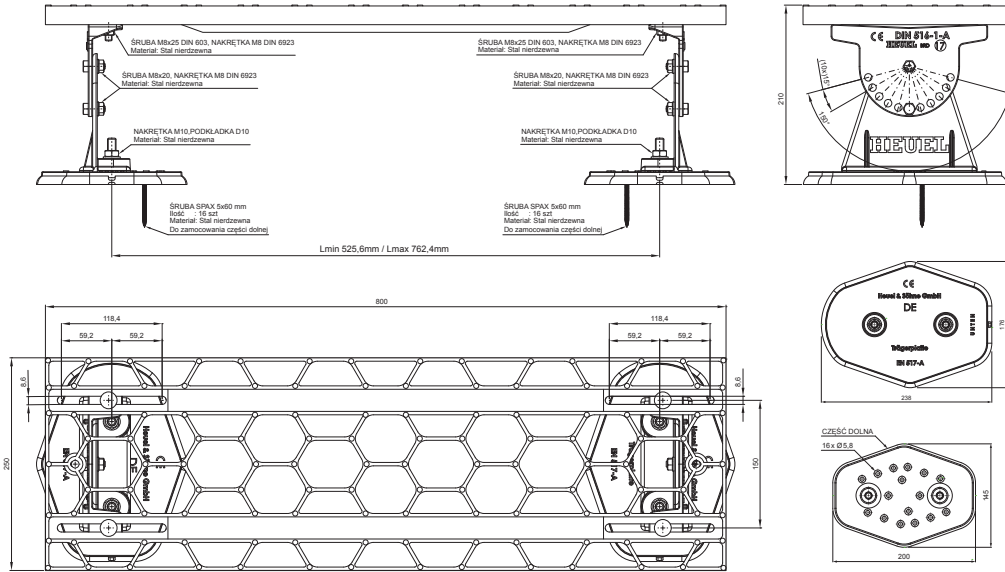

KARTA TECHNICZNA

STOPIEŃ KOMINIARSKI – KOMPLET

FALZ-HEU MP DACH

SZCZEGÓŁ:

1. stopień kominiarski – komplet

AN Aluminium powlekane – Antracyt – RAL 7016

INDEKS	ZMIANA	DATA	PODPIS		
ZN. MAT	K.O.		MASA kg		
WYM. PÓŁT.			Norma STN	NR KL.	
POM. URZ.			ZMIAN.	NR POL.	
SPORZ.	Ing. Kluska M.		STARY RYS.	NR RYS.	
SPRAW.	TECHNOL.				
TECHNOL.					
NAZWA	Stopień kominiarski – komplet		Liczba arkuszy	FALZ-HEU MP DACH	Arkusz