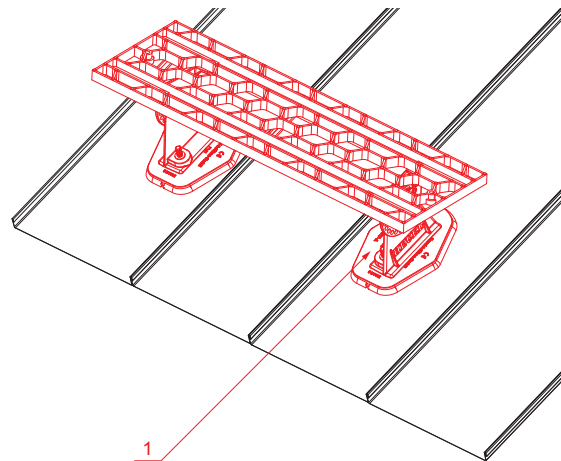

KARTA TECHNICZNA

STOPIEŃ KOMINIARSKI – KOMPLET

FALZ-HEU MP DACH

SZCZEGÓŁ:

1. stopień kominiarski – komplet

AN Aluminium powlekane – Antracyt – RAL 7016

INDEKS	ZMIANA	DATA	PODPIS		
ZN. MAT	K.O.		MASA kg		
WYM. PÓŁT.			Norma STN	NR KL.	
POM. URZ.			ZMIAN.	NR POL.	
SPORZ.	Ing. Kluska M.		STARY RYS.	NR RYS.	
TECHNOL.	TECHNOL.		Nazwa: StoپیeŃ kominiarski – komplet Liczba arkuszy: FALZ-HEU MP DACH Arkusz		