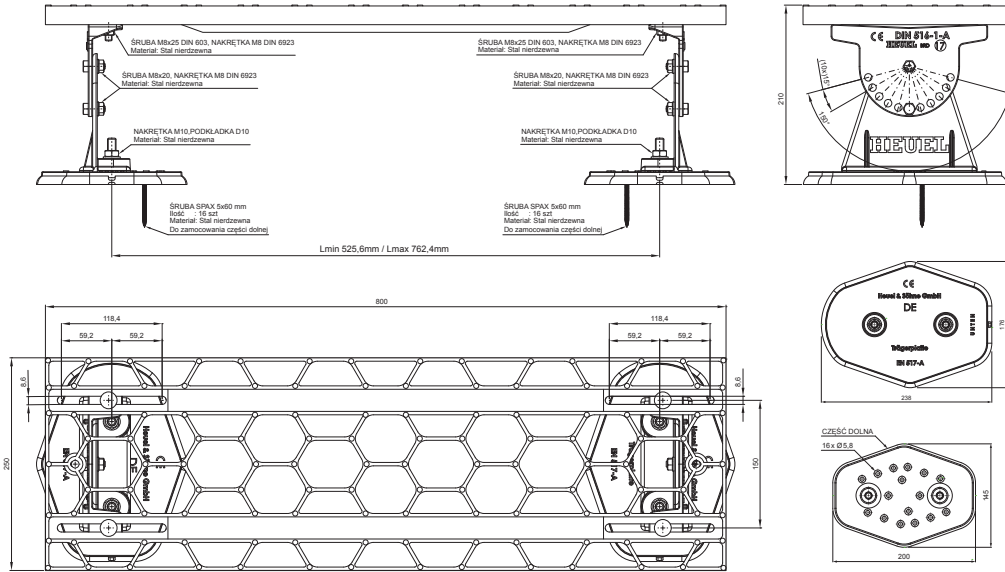

KARTA TECHNICZNA

STOPIEŃ KOMINIARSKI – KOMPLET

FALZ-HEU MP DACH

SZCZEGÓŁ:

1. stopień kominiarski – komplet

AN Aluminium powlekane – Antracyt – RAL 7016

INDEKS	ZMIANA	DATA	PODPIS		
ZN. MAT	K.O.		MASA kg		
WYM. PÓŁT.			Norma STN	NR KL.	
POM. URZ.			ZMIAN.	NR POL.	
SPORZ.	Ing. Kluska M.		STARY RYS.	NR RYS.	
TECHNOL.	TECHNOL.		Nazwa: StoپیeŃ kominiarski – komplet Liczba arkuszy: FALZ-HEU MP DACH Arkusz		