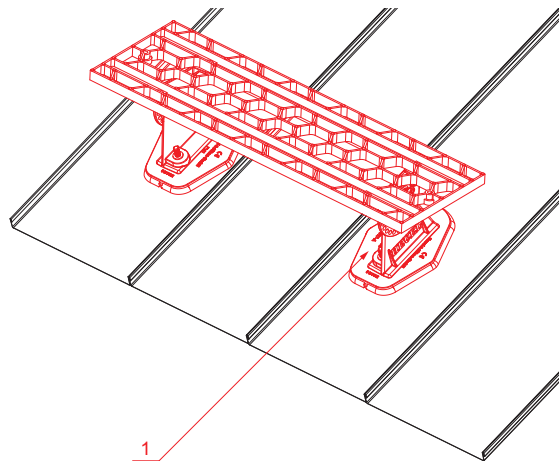

KARTA TECHNICZNA

STOPIEŃ KOMINIARSKI – KOMPLET

FALZ-HEU MP DACH

SZCZEGÓŁ:

1. stopień kominiarski – komplet

AN Aluminium powlekane – Antracyt – RAL 7016

INDEKS	ZMIANA	DATA	PODPIS		
ZN. MAT	K.O.		MASA kg		
WYM. PÓŁT.			Norma STN	NR KL.	
POM. URZ.			ZMIAN.	NR POL.	
SPORZ.	Ing. Kluska M.		STARY RYS.	NR RYS.	
SPRAW.	TECHNOL.				
TECHNOL.					
NAZWA	Stopień kominiarski – komplet		Liczba arkuszy	FALZ-HEU MP DACH	Arkusz