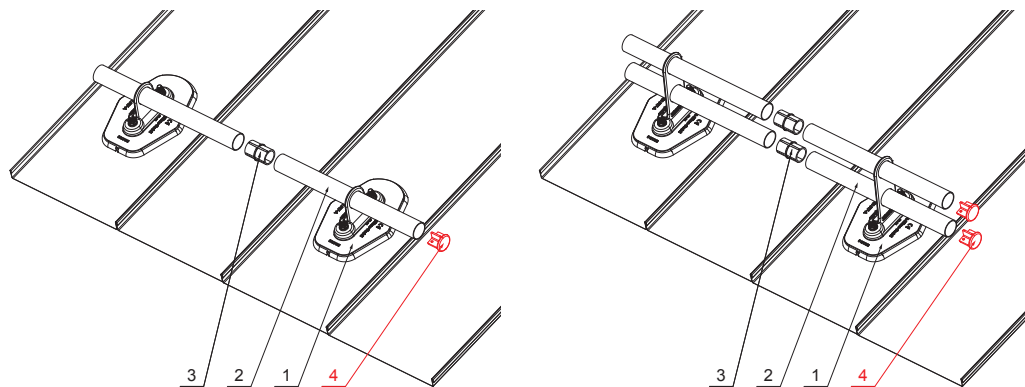

KARTA TECHNICZNA

ZAŚLEPKA RURY DO ŁAPACZA ŚNIEGU

FALZ-HEU MP RK 40

SZCZEGÓL:

1. płytka na rurę 1 otwór
2. rura do łapacza śniegu
3. PVC złączka rury czarna
4. zaślepka rury do łapacza śniegu

SZCZEGÓL:

1. płytka na rurę 1 otwory
2. rura do łapacza śniegu
3. PVC złączka rury czarna
4. zaślepka rury do łapacza śniegu

W Aluminium – Natur

INDEKS	ZMIANA	DATA	PODPIS	  
ZN. MAT				
WYM. PÓŁT.		K.O.	MASA kg	SKALA
POM. URZ.			Norma STN	NR KL.
SPORZ.	Ing. Kluska M.		ZMIAN.	NR POL.
SPRAW.				
TECHNOL.	TECHNOL.		STARY RYS.	NR RYS.
NAZWA	Zaślepka rury do łapacza śniegu		Liczba arkuszy	FALZ-HEU MP RK 40 Arkusz